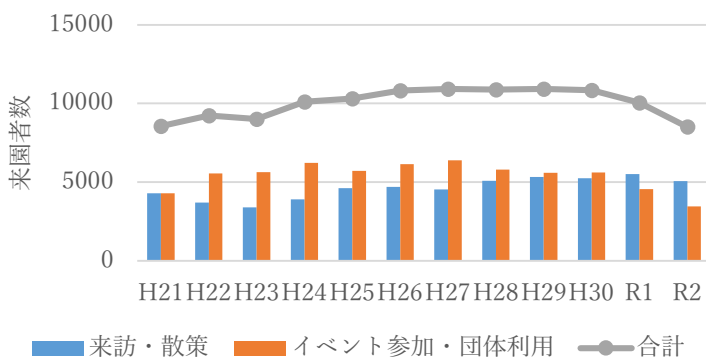

H21～R2のドングリランド来園者数