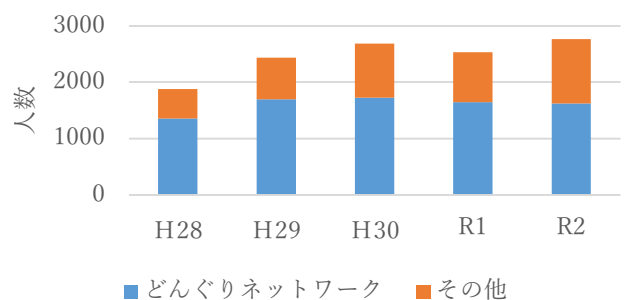

どんぐり銀行の利用者数