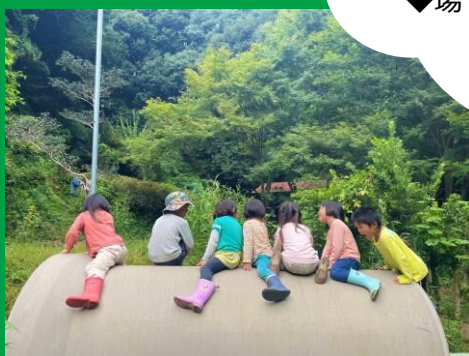

森のようちえんお山歩隊（認可外保育施設）

子どもが主役の待つ保育です。うれしい、楽しい、悲しい、寂しい、嫌だ・・・人間の自然な感情を大切にしています。

- 対象：3～5歳児
- 定員：15名
- スタッフ：2名
- 保育日：月曜日～金曜日
- 保育時間：9：15～14：15
- 場所：高松市西植田町 6047 ドングリランド近隣

森のようちえん

お山歩隊

～子どもも大人も育ちあう温かい居場所～

「子どもに自然の中でのびのびと遊んでほしい」というお母さんの思いから生まれたちいさな手作りようちえんです。自然の中で子ども一人ひとりの自然な成長を大切にしながら、大人が与え過ぎず、ゆったりと見守り、よりよい成長ができる子ども自身の力を信じて待つ。子どもたちが自分らしく輝いて今を生きることを理念としています。

親子組

（森の親子広場／ドングリネットワーク共催）

子どもの育ちを共に感じ合い、楽しみ合う、お母さんたちのためのお母さんたちによる親子サークルです。

一緒に子どもの世界を楽しみませんか？

- ◆対象：1歳くらい～未就園児の親子
- ◆開催日：毎週水曜日
- ◆時間：10：00～14：00
- ◆場所：ドングリランド（高松市西植田町 6082-2）
- ◆費用：体験参加／親子一組 1,000円
（昼食・一日保険代込）