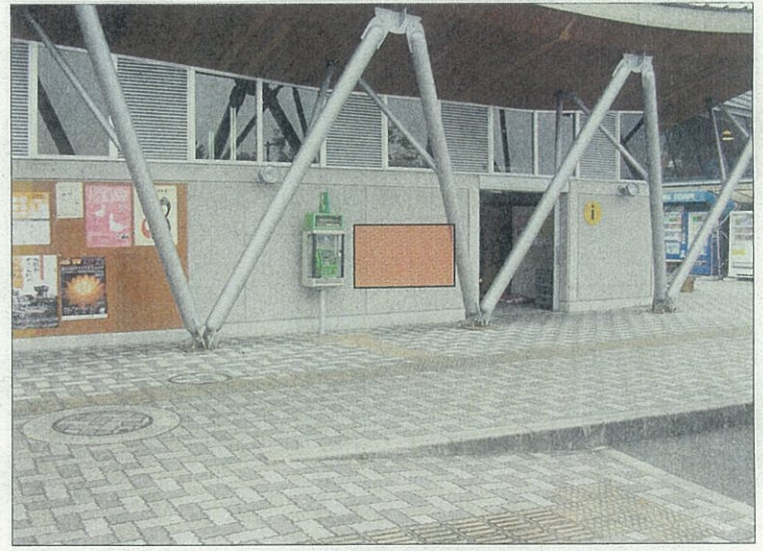

道の駅「たからだの里 さいた」施設 広告掲出箇所

○道の駅「たからだの里 さいた」施設所在図

①情報施設入口左側壁面

②③女子トイレ入口左側（右、左）壁面

○壁面のポスター掲出場所①

道の駅「たからだの里 さいた」  
トイレ棟 北面（情報施設入口 東）

○壁面のポスター掲出場所②③

道の駅「たからだの里 さいた」  
トイレ棟 北面（女子トイレ入口 東）