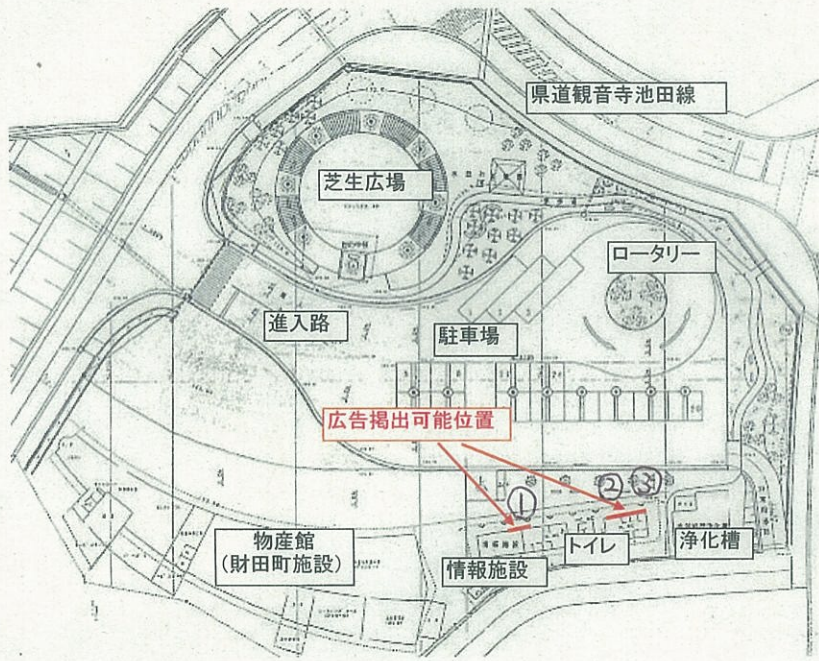

道の駅「たからだの里 さいた」施設 広告掲出箇所

○道の駅「たからだの里 さいた」施設所在図

①情報施設入口左側壁面

②③女子トイレ入口左側（右、左）壁面

○壁面のポスター掲出場所①

道の駅「たからだの里 さいた」  
トイレ棟 北面（情報施設入口 東）

○壁面のポスター掲出場所②③

道の駅「たからだの里 さいた」  
トイレ棟 北面（女子トイレ入口 東）