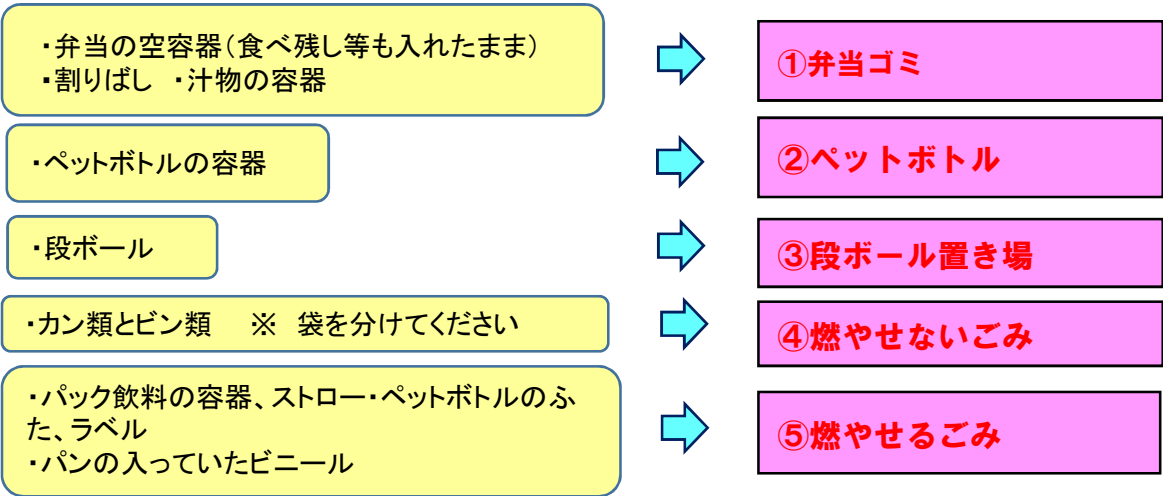

ゴミの取り扱いについて

屋島少年自然の家では、ゴミの種類によって捨てる場所が違います。ゴミの分別にご協力ください。

- (1) 各団体で持ち込まれたもののごみ
原則としてすべて持ち帰りをお願いします。
- (2) 自然の家で注文したもののごみ
次のように分別をお願いします。

- (3) 奉仕活動等で出たごみ
奉仕活動等で出たごみは、以下の3つに分類してください。

③ 燃やせないごみ ④ 燃やせるごみ

なお、飲食物の持ち込みは禁止になっておりますので、必要なものはあらかじめ自然の家職員とご相談の上、ご注文ください。