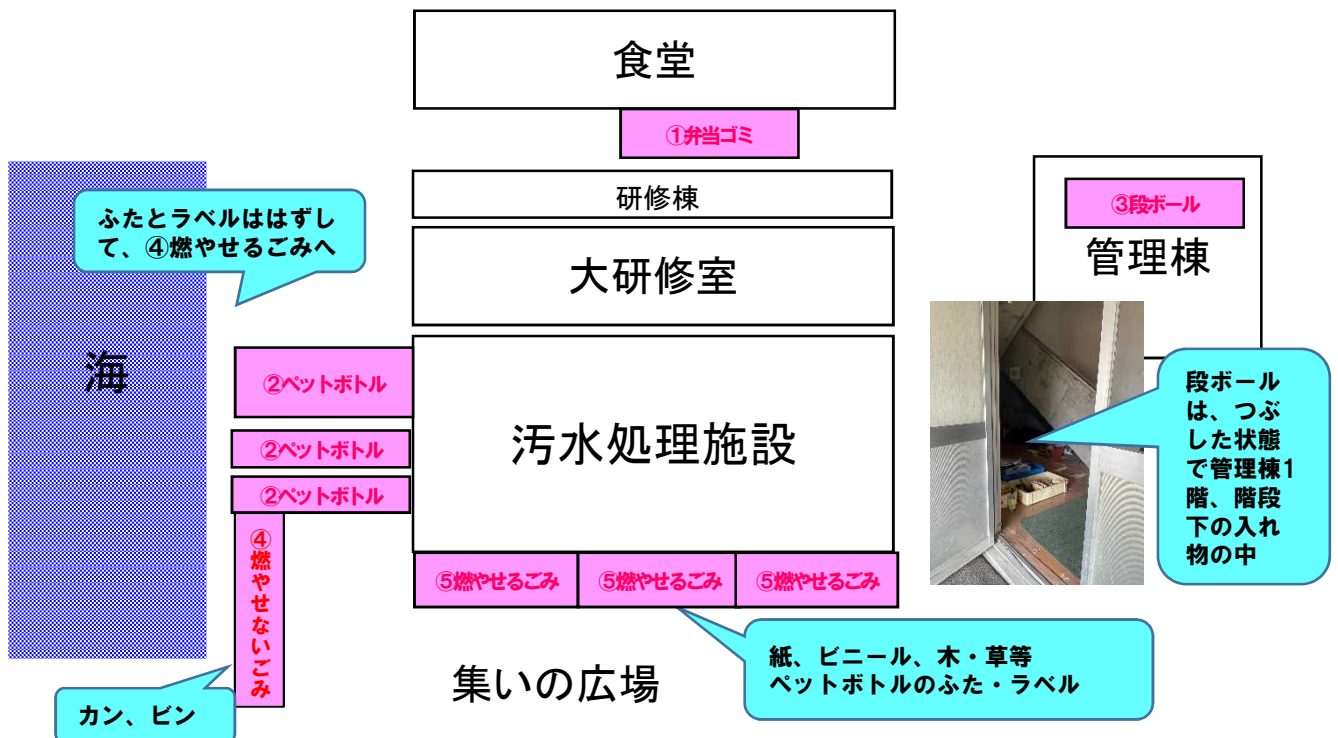

ゴミの取り扱いについて

屋島少年自然の家では、ゴミの種類によって捨てる場所が違います。ゴミの分別にご協力ください。

- (1) 各団体で持ち込まれたもののごみ
原則としてすべて持ち帰りをお願いします。
- (2) 自然の家で注文したもののごみ
次のように分別をお願いします。

- (3) 奉仕活動等で出たごみ
奉仕活動等で出たごみは、以下の3つに分類してください。

③ 燃やせないごみ ④ 燃やせるごみ

なお、飲食物の持ち込みは禁止になっておりますので、必要なものはあらかじめ自然の家職員とご相談の上、ご注文ください。