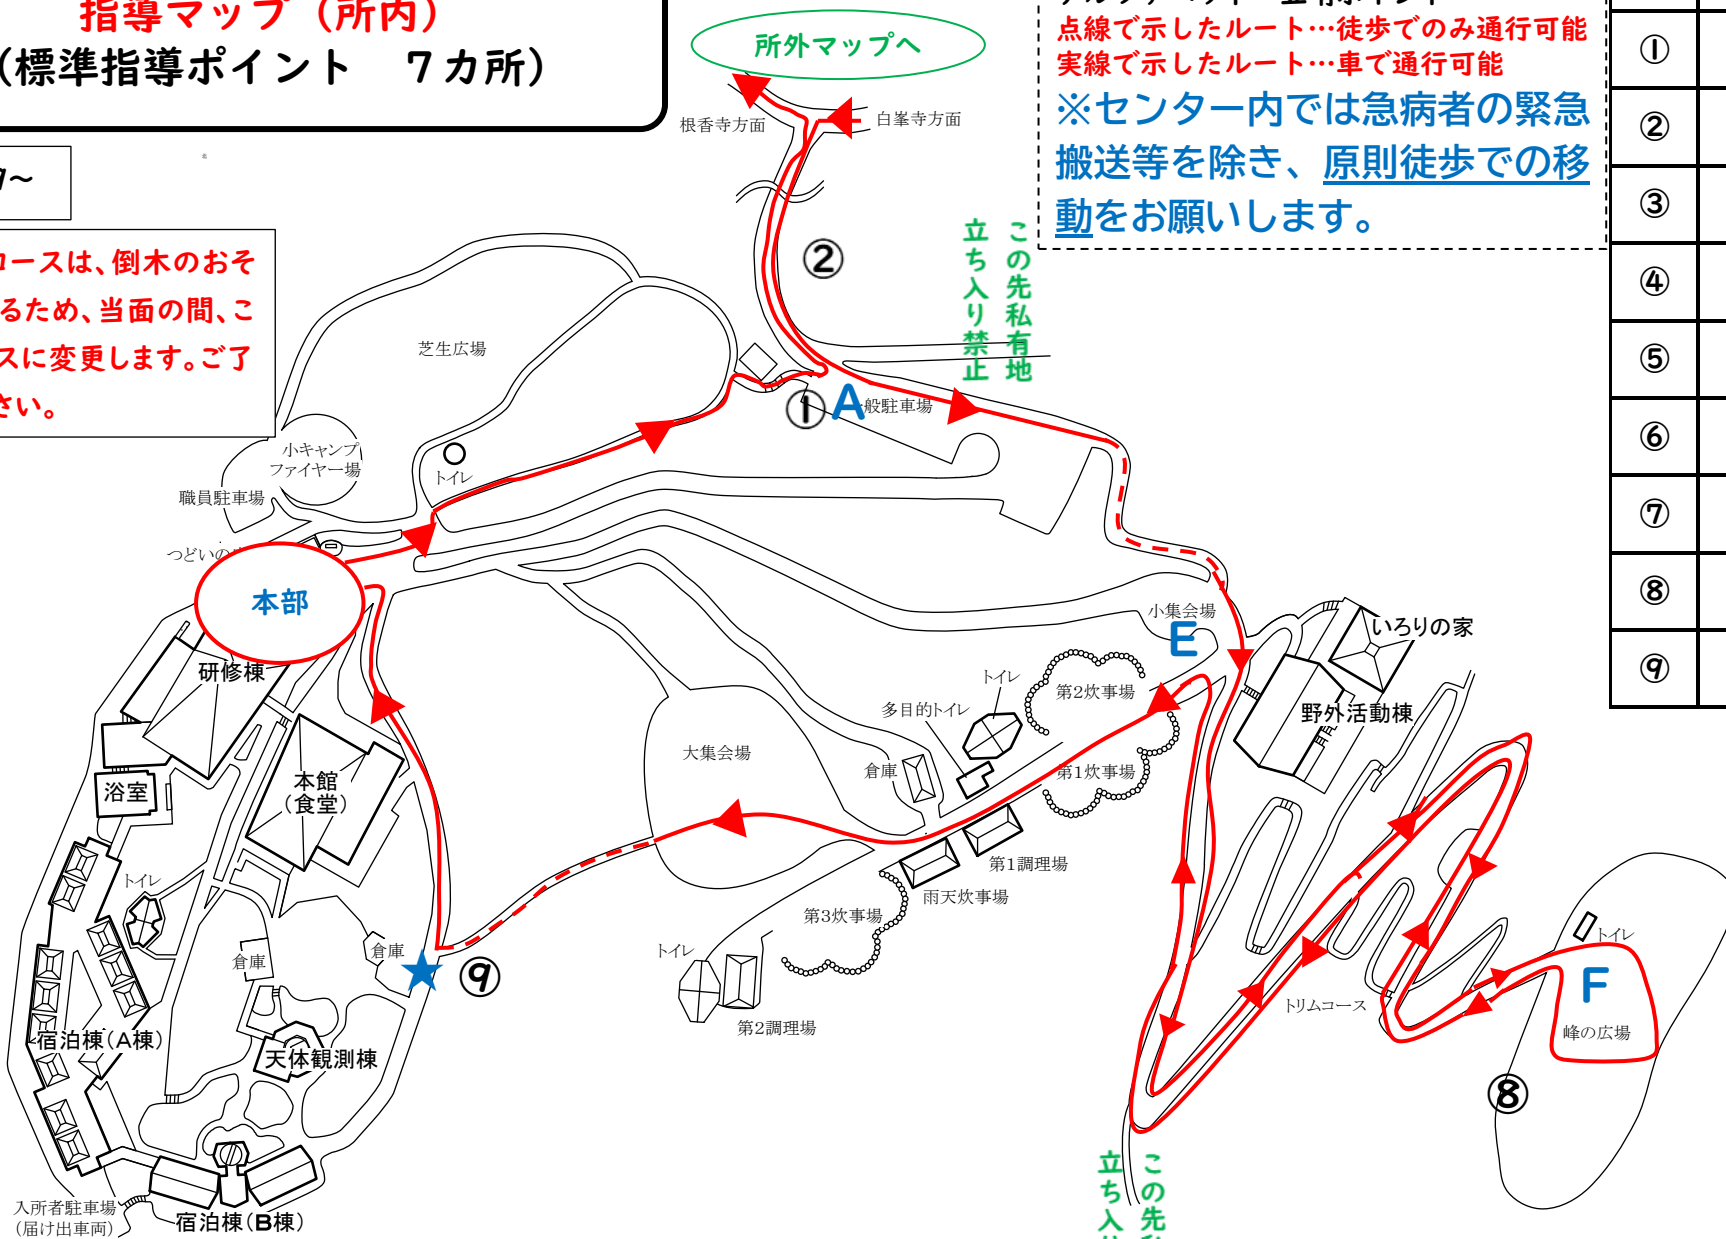

4. 1km(表) オリエンテーリング 指導マップ (所内)

(標準指導ポイント 7カ所)

R7.9~

トリムコースは、倒木のおそれがあるため、当面の間、このコースに変更します。ご了承ください。

数字…OLポスト
 アルファベット…立哨ポイント
 点線で示したルート…徒歩でのみ通行可能
 実線で示したルート…車で通行可能
 ※センター内では急病者の緊急搬送等を除き、原則徒歩での移動をお願いします。

	ポスト記号
①	
②	
③	
④	
⑤	
⑥	
⑦	
⑧	
⑨	

所外マップへ
 根香寺方面
 白峯寺方面

この先私有地
 立ち入り禁止

この先私有地
 立ち入り禁止