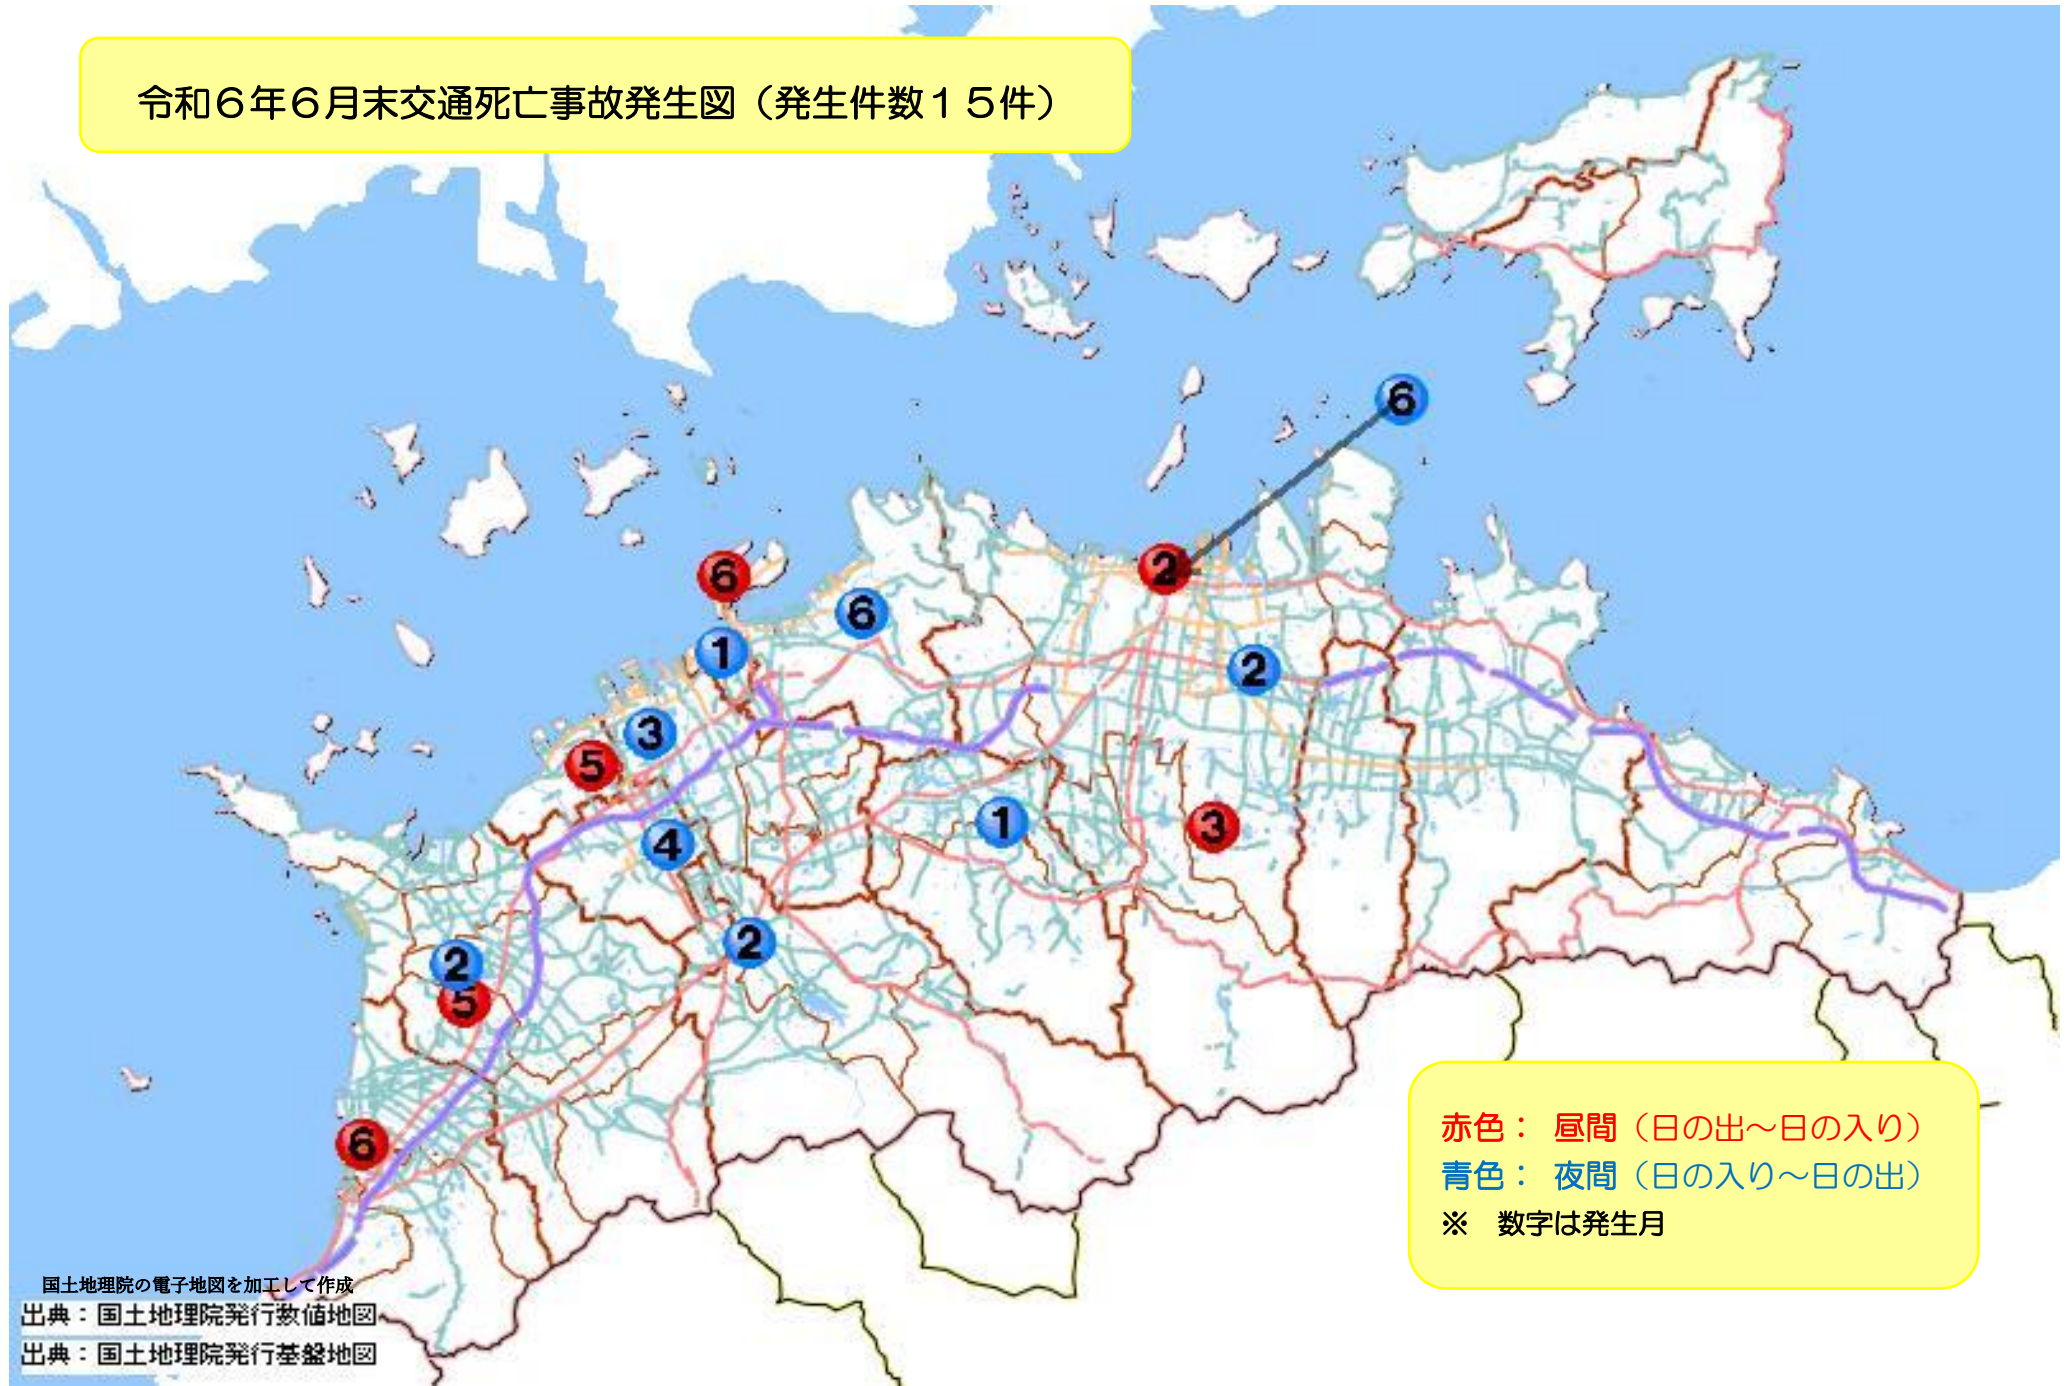

令和6年6月末交通死亡事故発生図（発生件数15件）

国土地理院の電子地図を加工して作成
出典：国土地理院発行数値地図
出典：国土地理院発行基盤地図