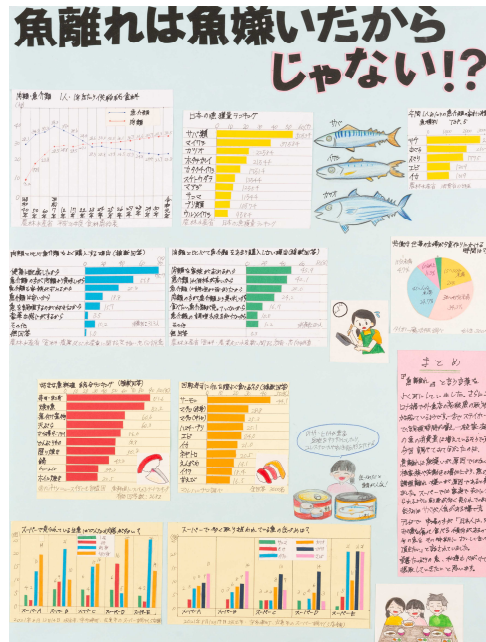

第69回香川県統計グラフコンクール 第4部(中学校の生徒)

入選

魚離れは魚嫌いだからじゃない! ?

山野 珠季 山野 睦季

2年

香川県藤井中学校