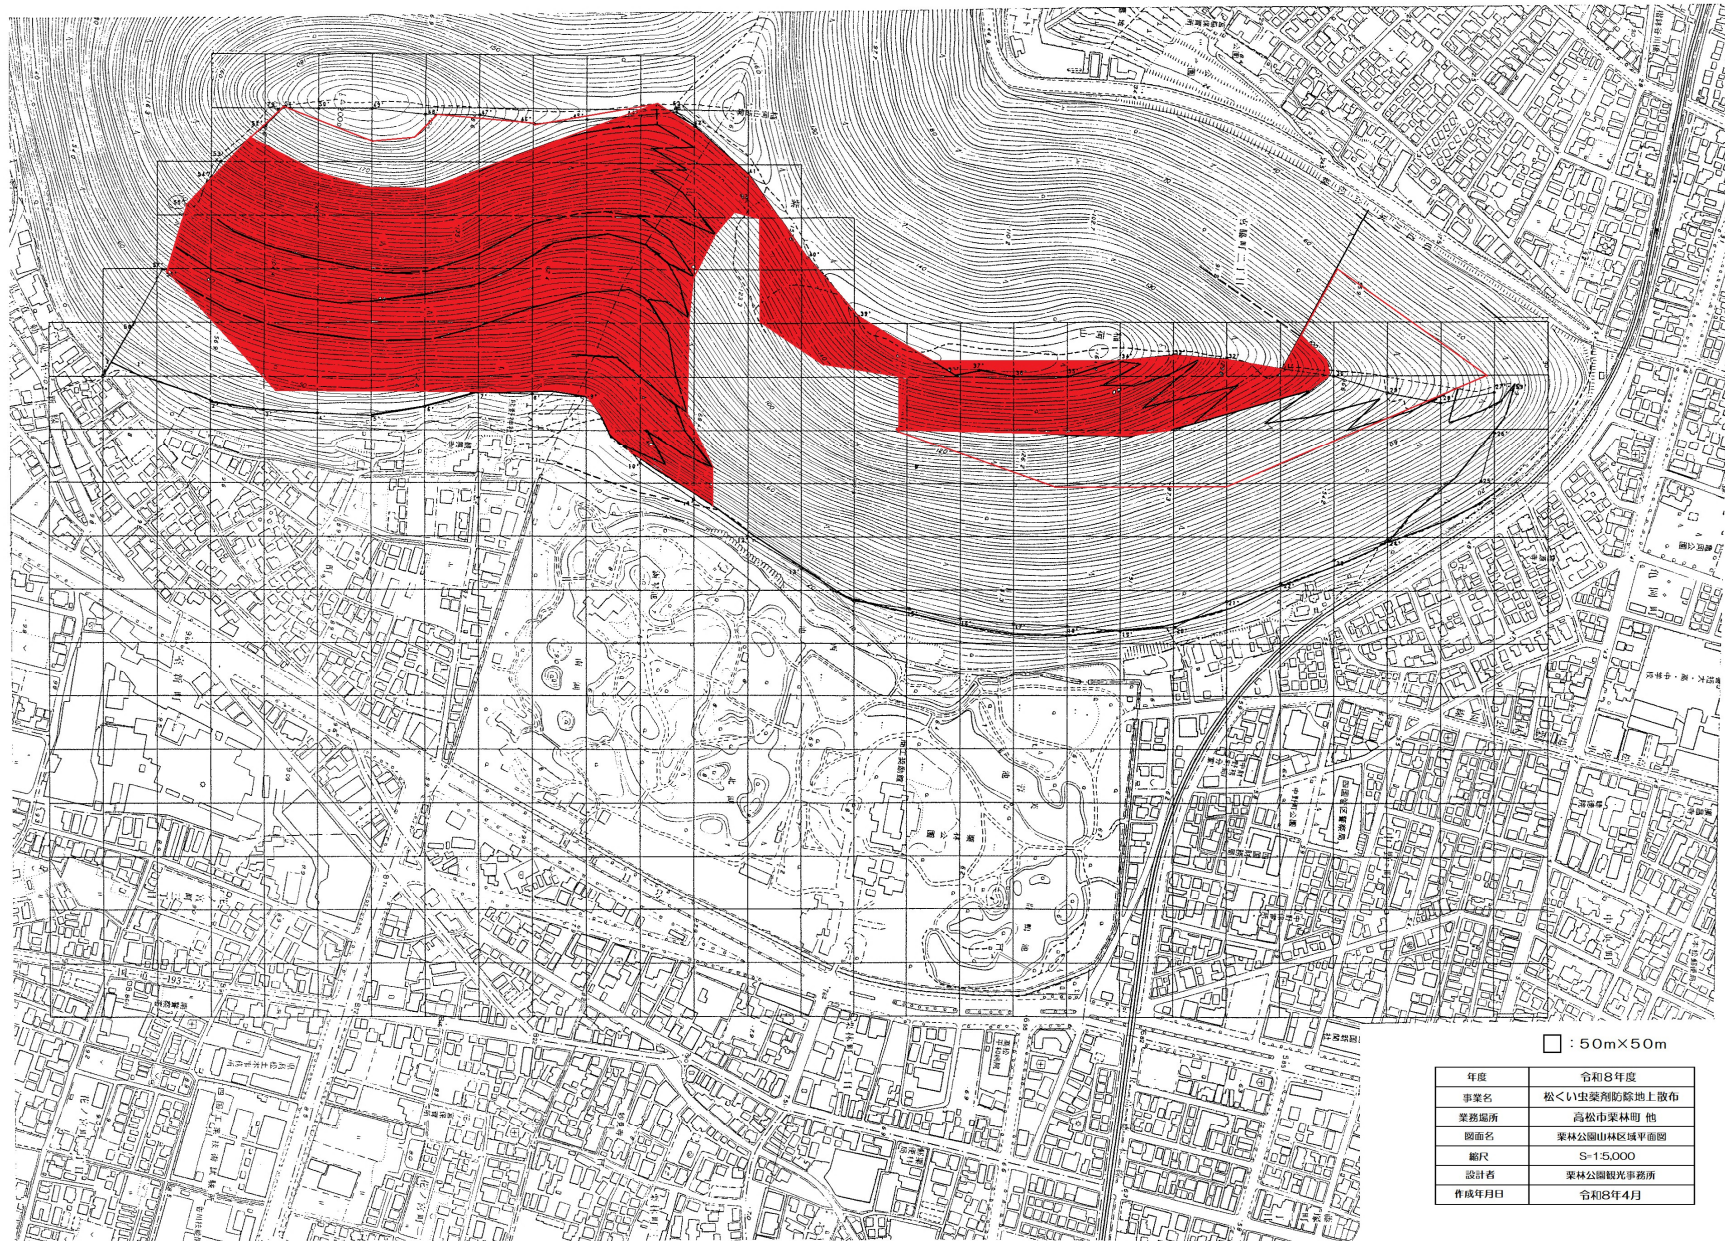

# 栗林公園山林区域平面図（区画詳細図）

R8山林部防除区域 14.5ha

別図 1

□ : 50m×50m

年度	令和8年度
事業名	松くい虫薬剤防除地上散布
業務場所	高松市栗林町 他
図面名	栗林公園山林区域平面図
縮尺	S-15,000
設計者	栗林公園観光事務所
作成年月日	令和8年4月