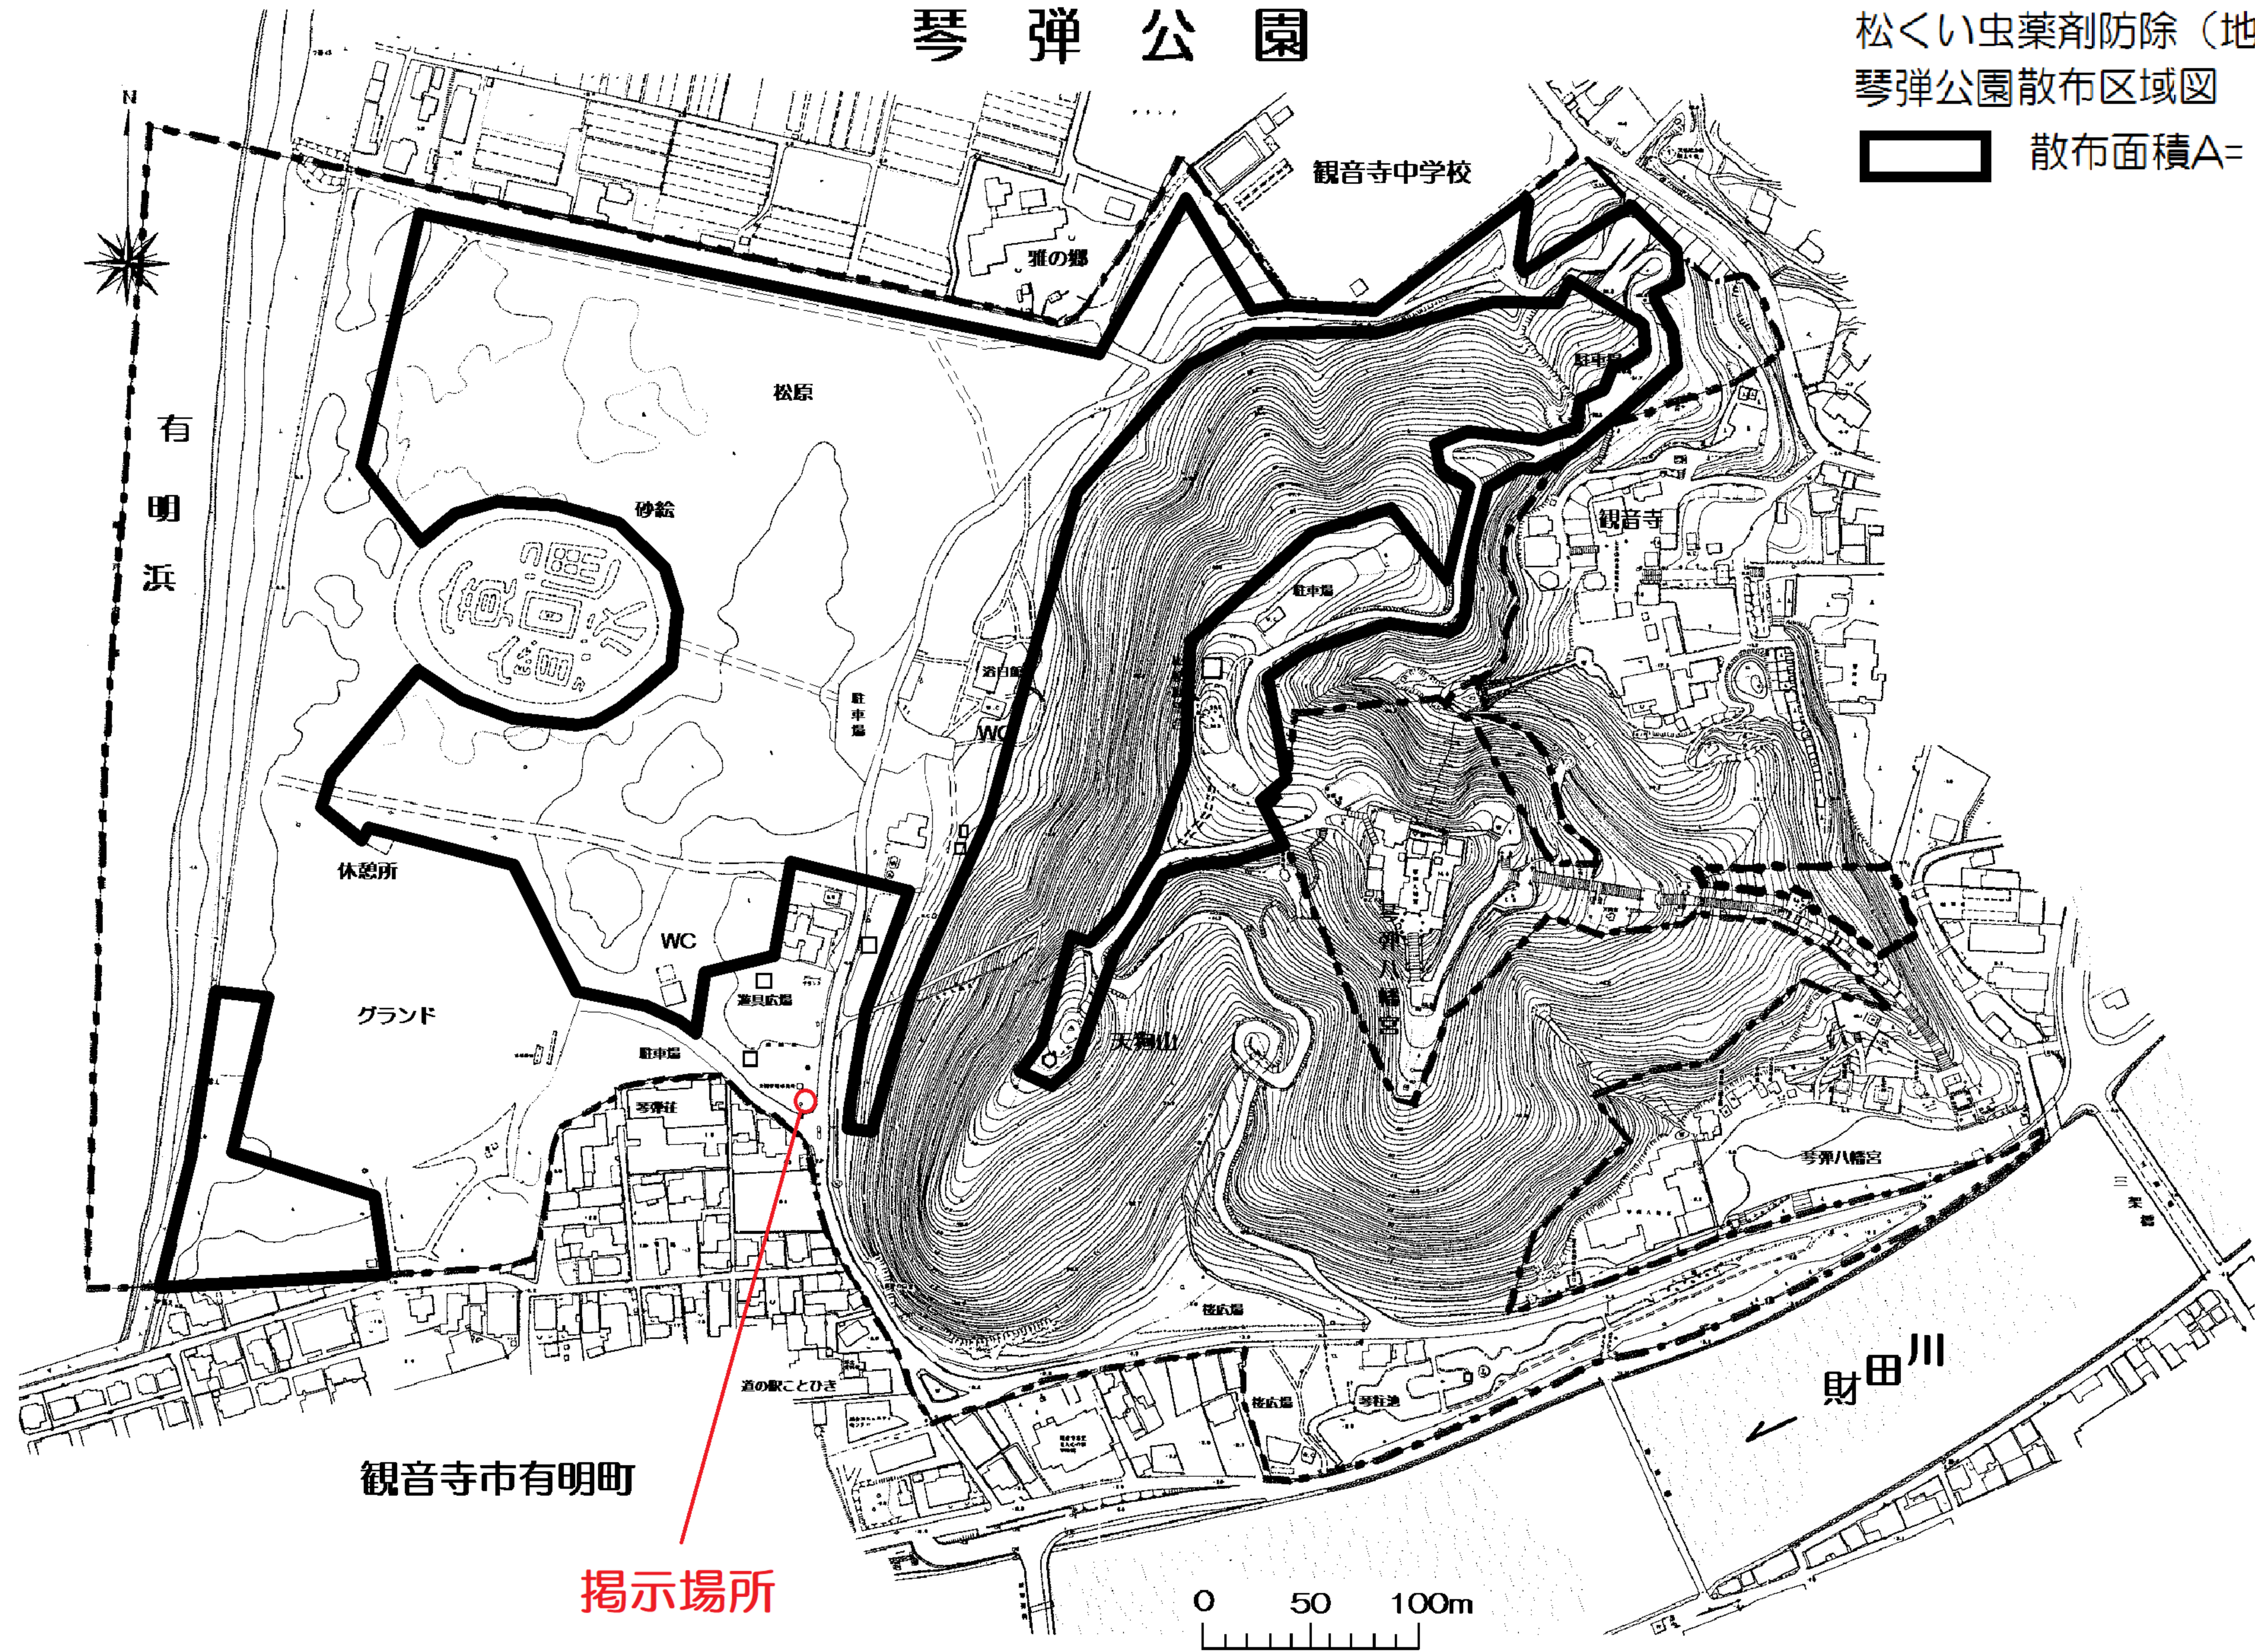

# 琴弾公園松くい虫薬剤防除(地上散布)のお知らせ

琴弾公園は、名勝にも指定されている県下の貴重な自然景観であり、主要な観光地であります。この琴弾公園の松を松くい虫による松枯れの被害から守るために、下記のとおり松くい虫薬剤防除(地上散布)を実施します。公園利用者や周辺住民の方々にはご迷惑をおかけしますが、ご理解とご協力をお願いします。

## 2 実施内容

■使用薬剤	エコワン3フロアブル(ネオニコチノイド系)
■使用量	100倍希釈 600リットル/ヘクタール
■散布区域	裏面区域図のとおり
■散布面積	14ヘクタール
■散布方法	動力噴霧機による地上散布
■事業主体	香川県

## 3 皆様へのお願い

- 散布中は散布区域内に立ち入らないで下さい。
- 散布は区域毎に行います。散布区域には誘導員を配置しますので、誘導員の指示に従い迂回していただきますようお願いします。
- 散布日当日は園内のまつぼっくりや松葉に触らないようにして下さい。

# 琴弾公園

松くい虫薬剤防除（地上散布）

琴弾公園散布区域図

散布面積A= 14 ha

観音寺市有明町

掲示場所