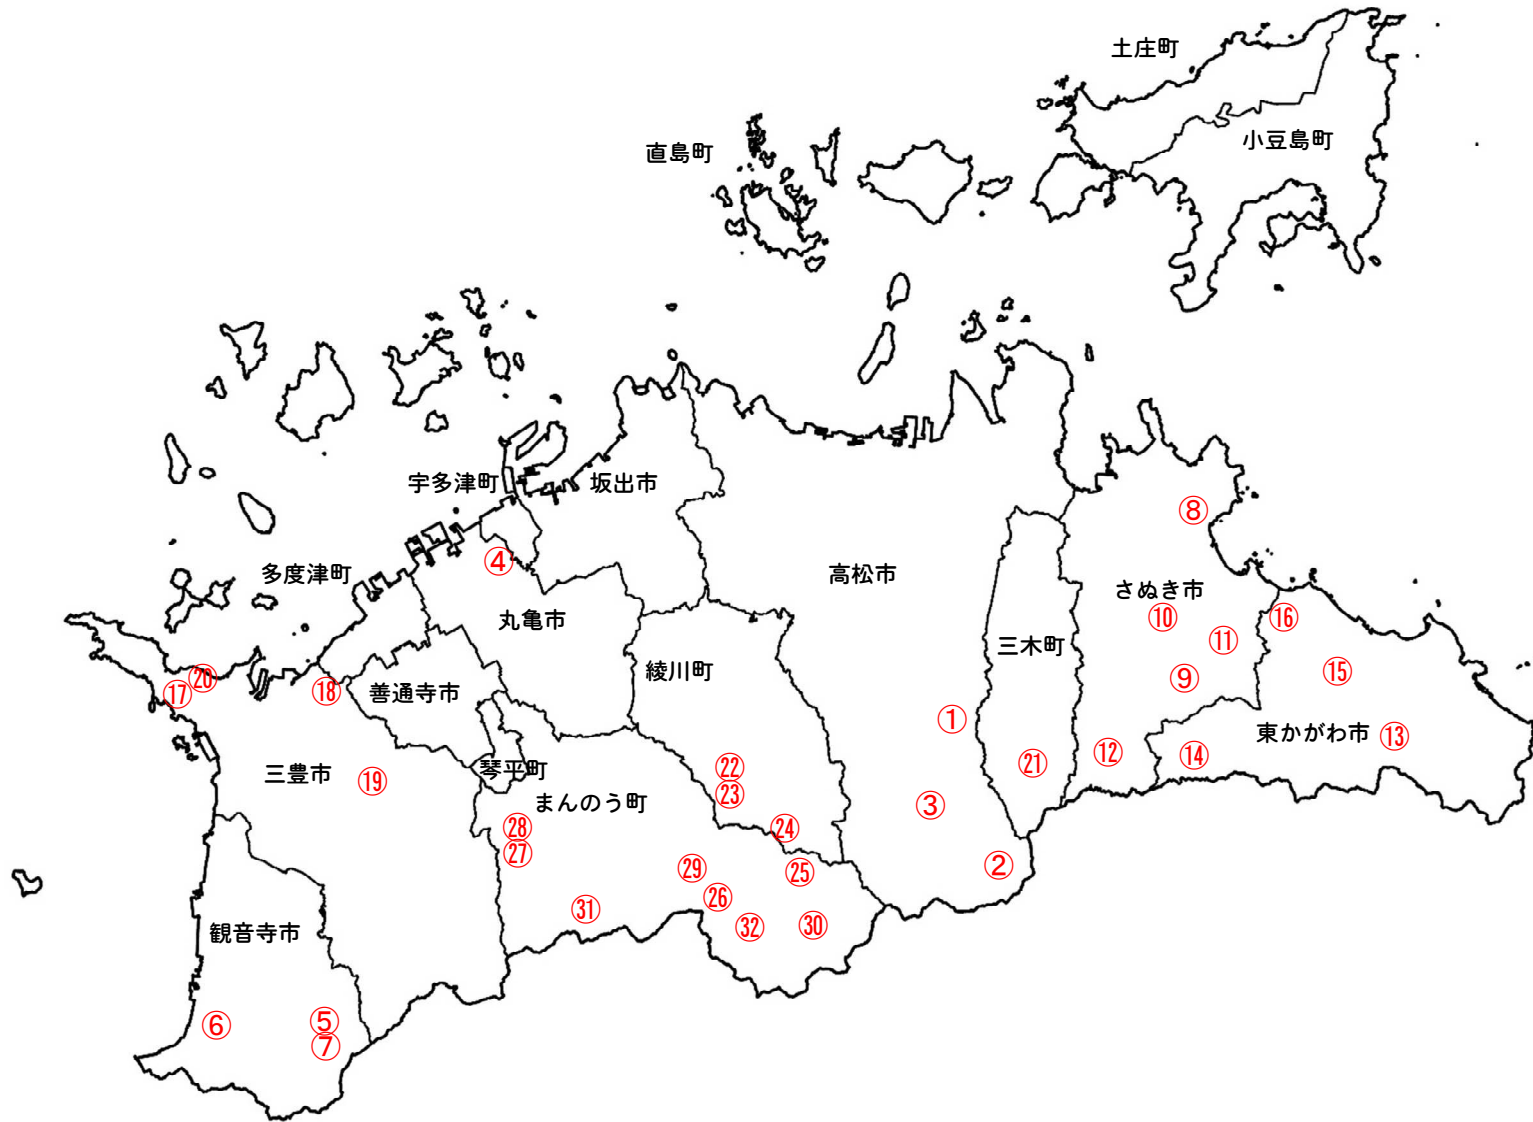

# 香川の森林を守り育て活かすプラン（第3期）（森林整備事業）

事業型	番号	事業箇所名	関係市町村
点検診断・保全整備事業	10	佛谷線	高松市
	11	八丁線外7路線	高松市
	12	五郷財田線外7路線	観音寺市
	13	小倉線外4路線	さぬき市
	14	近守線	東かがわ市
	15	正守線外14路線	東かがわ市
	16	五郷財田線	三豊市
	17	田渡谷線	三豊市
	18	丈ヶ谷線	三豊市
	19	五郷財田線外2路線	三豊市
	20	中山(奥山)線	小豆島町
	21	星ヶ城線外1路線	小豆島町
	22	信常線	綾川町
	23	岩下線	綾川町
	24	龍頭谷線	綾川町
	25	上柏原線外5路線	綾川町
	26	大井手線	まんのう町
	27	西谷線	まんのう町
	28	山脇線	まんのう町
	29	塩入三野線	まんのう町
	30	琴南財田2-2号線	まんのう町
	31	大井手線外5路線	まんのう町

事業型	番号	事業箇所名	関係市町村
育成林整備事業	1	琴南財田3-1号線	まんのう町
	2	琴南財田4-2号線	まんのう町
	3	琴南財田5-1号線	まんのう町
林道改良事業	4	五郷財田線	観音寺市
	5	矢筈太郎兵衛線	さぬき市
	6	南谷線(小海)	東かがわ市
	7	星ヶ城線	小豆島町
	8	猪の鼻線	綾川町
	9	西谷線	まんのう町

# 香川の森林を守り育て活かすプラン（第3期）（治山事業）

事業型	番号	事業箇所名	関係市町村
予 防 治 山 事 業	①	一ノ坂	高松市
	②	粉谷	高松市
	③	内場	高松市
	④	土器町東	丸亀市
	⑤	栗井町字中逆瀬	観音寺市
	⑥	豊浜町和田字前山	観音寺市
	⑦	栗井町字中逆瀬	観音寺市
	⑧	南大笹	さぬき市
	⑨	江当	さぬき市
	⑩	所谷	さぬき市
	⑪	新名	さぬき市
	⑫	青木	さぬき市
	⑬	友国	東かがわ市
	⑭	柳間	東かがわ市
	⑮	川東	東かがわ市
	⑯	馬篠	東かがわ市
	⑰	詫間町大浜字北谷	三豊市
	⑱	三野町大見字峠西原	三豊市
	⑲	高瀬町上勝間字砂古	三豊市
	⑳	仁尾町仁尾字家ノ浦	三豊市
	㉑	折坂	三木町
	㉒	西分字青浦	綾川町
	㉓	西分字角ヶ内	綾川町
	㉔	粉所東字唐戸谷	綾川町
	㉕	川東字前ノ川	まんのう町
	㉖	中通字橋谷	まんのう町
	㉗	大口字宮西	まんのう町
	㉘	生間字裏谷	まんのう町
	㉙	炭所西字江畑奥	まんのう町
	㉚	栗ヶ窪	まんのう町
	㉛	地蔵前	まんのう町
	㉜	三野谷	まんのう町