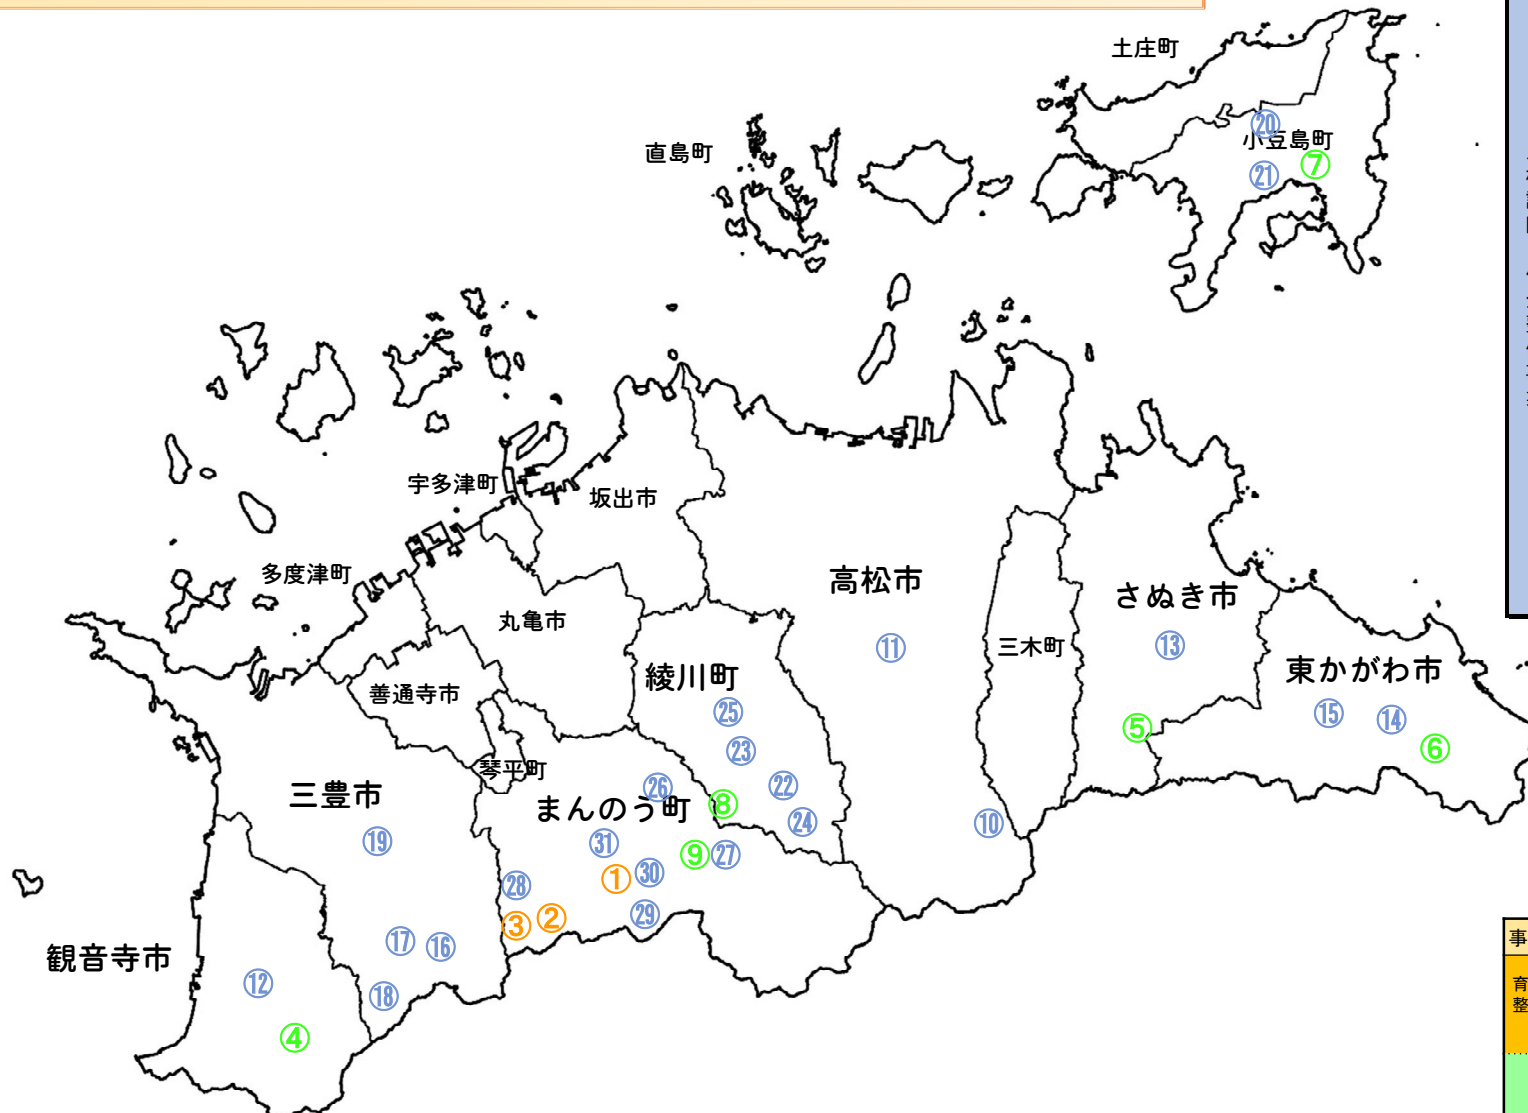

# 香川の森林を守り育て活かすプラン（第3期）（森林整備事業）

事業型	番号	事業箇所名	関係市町村
点検診断・保全整備事業	10	佛谷線	高松市
	11	八丁線外7路線	高松市
	12	五郷財田線外7路線	観音寺市
	13	小倉線外4路線	さぬき市
	14	近守線	東かがわ市
	15	正守線外14路線	東かがわ市
	16	五郷財田線	三豊市
	17	田渡谷線	三豊市
	18	丈ヶ谷線	三豊市
	19	五郷財田線外2路線	三豊市
	20	中山(奥山)線	小豆島町
	21	星ヶ城線外1路線	小豆島町
	22	信常線	綾川町
	23	岩下線	綾川町
	24	龍頭谷線	綾川町
	25	上柏原線外5路線	綾川町
	26	大井手線	まんのう町
	27	西谷線	まんのう町
	28	山脇線	まんのう町
	29	塩入三野線	まんのう町
	30	琴南財田2-2号線	まんのう町
	31	大井手線外5路線	まんのう町

事業型	番号	事業箇所名	関係市町村
育成林整備事業	1	琴南財田3-1号線	まんのう町
	2	琴南財田4-2号線	まんのう町
	3	琴南財田5-1号線	まんのう町
林道改良事業	4	五郷財田線	観音寺市
	5	矢筈太郎兵衛線	さぬき市
	6	南谷線(小海)	東かがわ市
	7	星ヶ城線	小豆島町
	8	猪の鼻線	綾川町
	9	西谷線	まんのう町

# 香川の森林を守り育て活かすプラン（第3期）（治山事業）

事業型	番号	事業箇所名	関係市町村
予 防 治 山 事 業	①	一ノ坂	高松市
	②	粉谷	高松市
	③	内場	高松市
	④	土器町東	丸亀市
	⑤	栗井町字中逆瀬	観音寺市
	⑥	豊浜町和田字前山	観音寺市
	⑦	栗井町字中逆瀬	観音寺市
	⑧	南大笹	さぬき市
	⑨	江当	さぬき市
	⑩	所谷	さぬき市
	⑪	新名	さぬき市
	⑫	青木	さぬき市
	⑬	友国	東かがわ市
	⑭	柳間	東かがわ市
	⑮	川東	東かがわ市
	⑯	馬篠	東かがわ市
	⑰	詫間町大浜字北谷	三豊市
	⑱	三野町大見字峠西原	三豊市
	⑲	高瀬町上勝間字砂古	三豊市
	⑳	仁尾町仁尾字家ノ浦	三豊市
	㉑	折坂	三木町
	㉒	西分字青浦	綾川町
	㉓	西分字角ヶ内	綾川町
	㉔	粉所東字唐戸谷	綾川町
	㉕	川東字前ノ川	まんのう町
	㉖	中通字橋谷	まんのう町
	㉗	大口字宮西	まんのう町
	㉘	生間字裏谷	まんのう町
	㉙	炭所西字江畑奥	まんのう町
	㉚	栗ヶ窪	まんのう町
	㉛	地蔵前	まんのう町
	㉜	三野谷	まんのう町