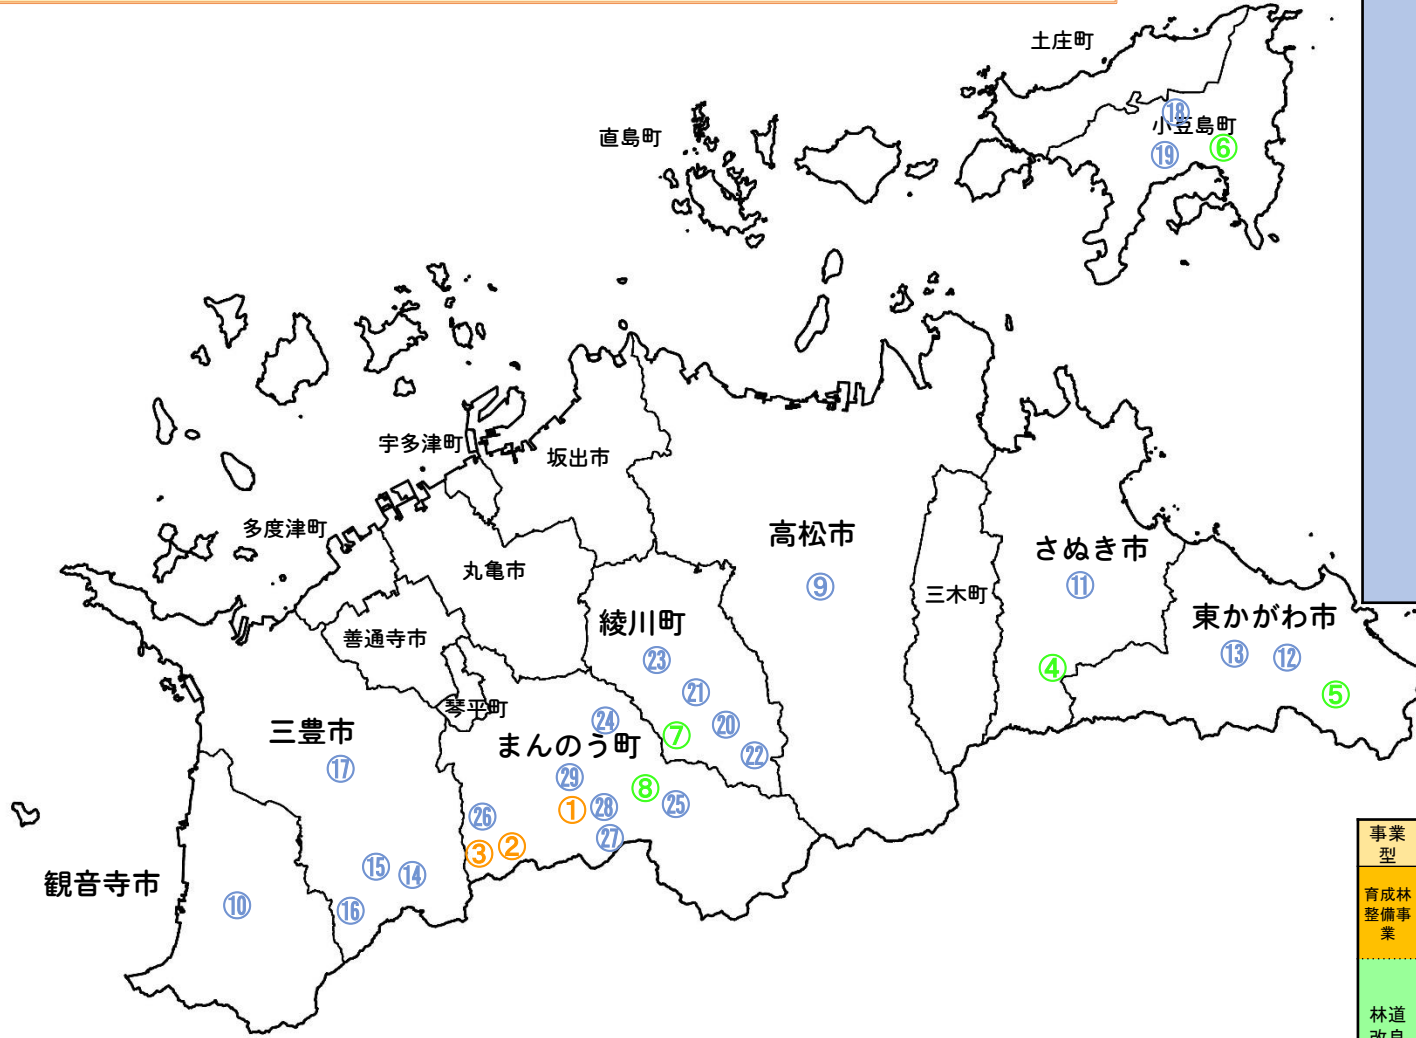

香川の森林を守り育て活かすプラン（第3期）（森林整備事業）

事業型	番号	事業箇所名	関係市町村
	⑨	八丁線外7路線	高松市
	⑩	五郷財田線外7路線	観音寺市
	⑪	小倉線外4路線	さぬき市
	⑫	近守線	東かがわ市
	⑬	正守線外14路線、様松線外2路線	東かがわ市
	⑭	五郷財田線	三豊市
	⑮	田渡谷線	三豊市
	⑯	丈ヶ谷線	三豊市
	⑰	五郷財田線外2路線	三豊市
	⑱	中山(奥山)線	小豆島町
	⑲	星ヶ城線外1路線	小豆島町
	⑳	信常線	綾川町
	㉑	岩下線	綾川町
	㉒	龍頭谷線	綾川町
	㉓	上柏原線外5路線	綾川町
	㉔	大井手線	まんのう町
	㉕	西谷線	まんのう町
	㉖	山脇線	まんのう町
	㉗	塩入三野線	まんのう町
	㉘	琴南財田2-2号線	まんのう町
	㉙	東平川線外5路線	まんのう町

事業型	番号	事業箇所名	関係市町村
育成林整備事業	①	琴南財田3-1号線	まんのう町
	②	琴南財田4-2号線	まんのう町
	③	琴南財田5-1号線	まんのう町
林道改良事業	④	矢筈太郎兵衛線	さぬき市
	⑤	南谷線(小海)	東かがわ市
	⑥	星ヶ城線	小豆島町
	⑦	猪の鼻線	綾川町
	⑧	西谷線	まんのう町

香川の森林を守り育て活かすプラン（第3期）（治山事業）

事業型	番号	事業箇所名	関係市町村
予 防 治 山 事 業	①	粉谷	高松市
	②	内場	高松市
	③	土器町東	丸亀市
	④	火上山	善通寺市
	⑤	粟井町字中逆瀬	観音寺市
	⑥	南大笹	さぬき市
	⑦	辻当	さぬき市
	⑧	所谷	さぬき市
	⑨	青木	さぬき市
	⑩	友国	東かがわ市
	⑪	柳間	東かがわ市
	⑫	川東	東かがわ市
	⑬	松崎	東かがわ市
	⑭	折返	三木町
	⑮	三番	三木町
	⑯	西分字青浦	綾川町
	⑰	西分字角ヶ内	綾川町
	⑱	粉所東字唐戸谷	綾川町
	⑲	川東字前ノ川	まんのう町
	⑳	生間字裏谷	まんのう町
	㉑	炭所西字江畑奥	まんのう町
	㉒	地藏前	まんのう町
	㉓	三野谷	まんのう町