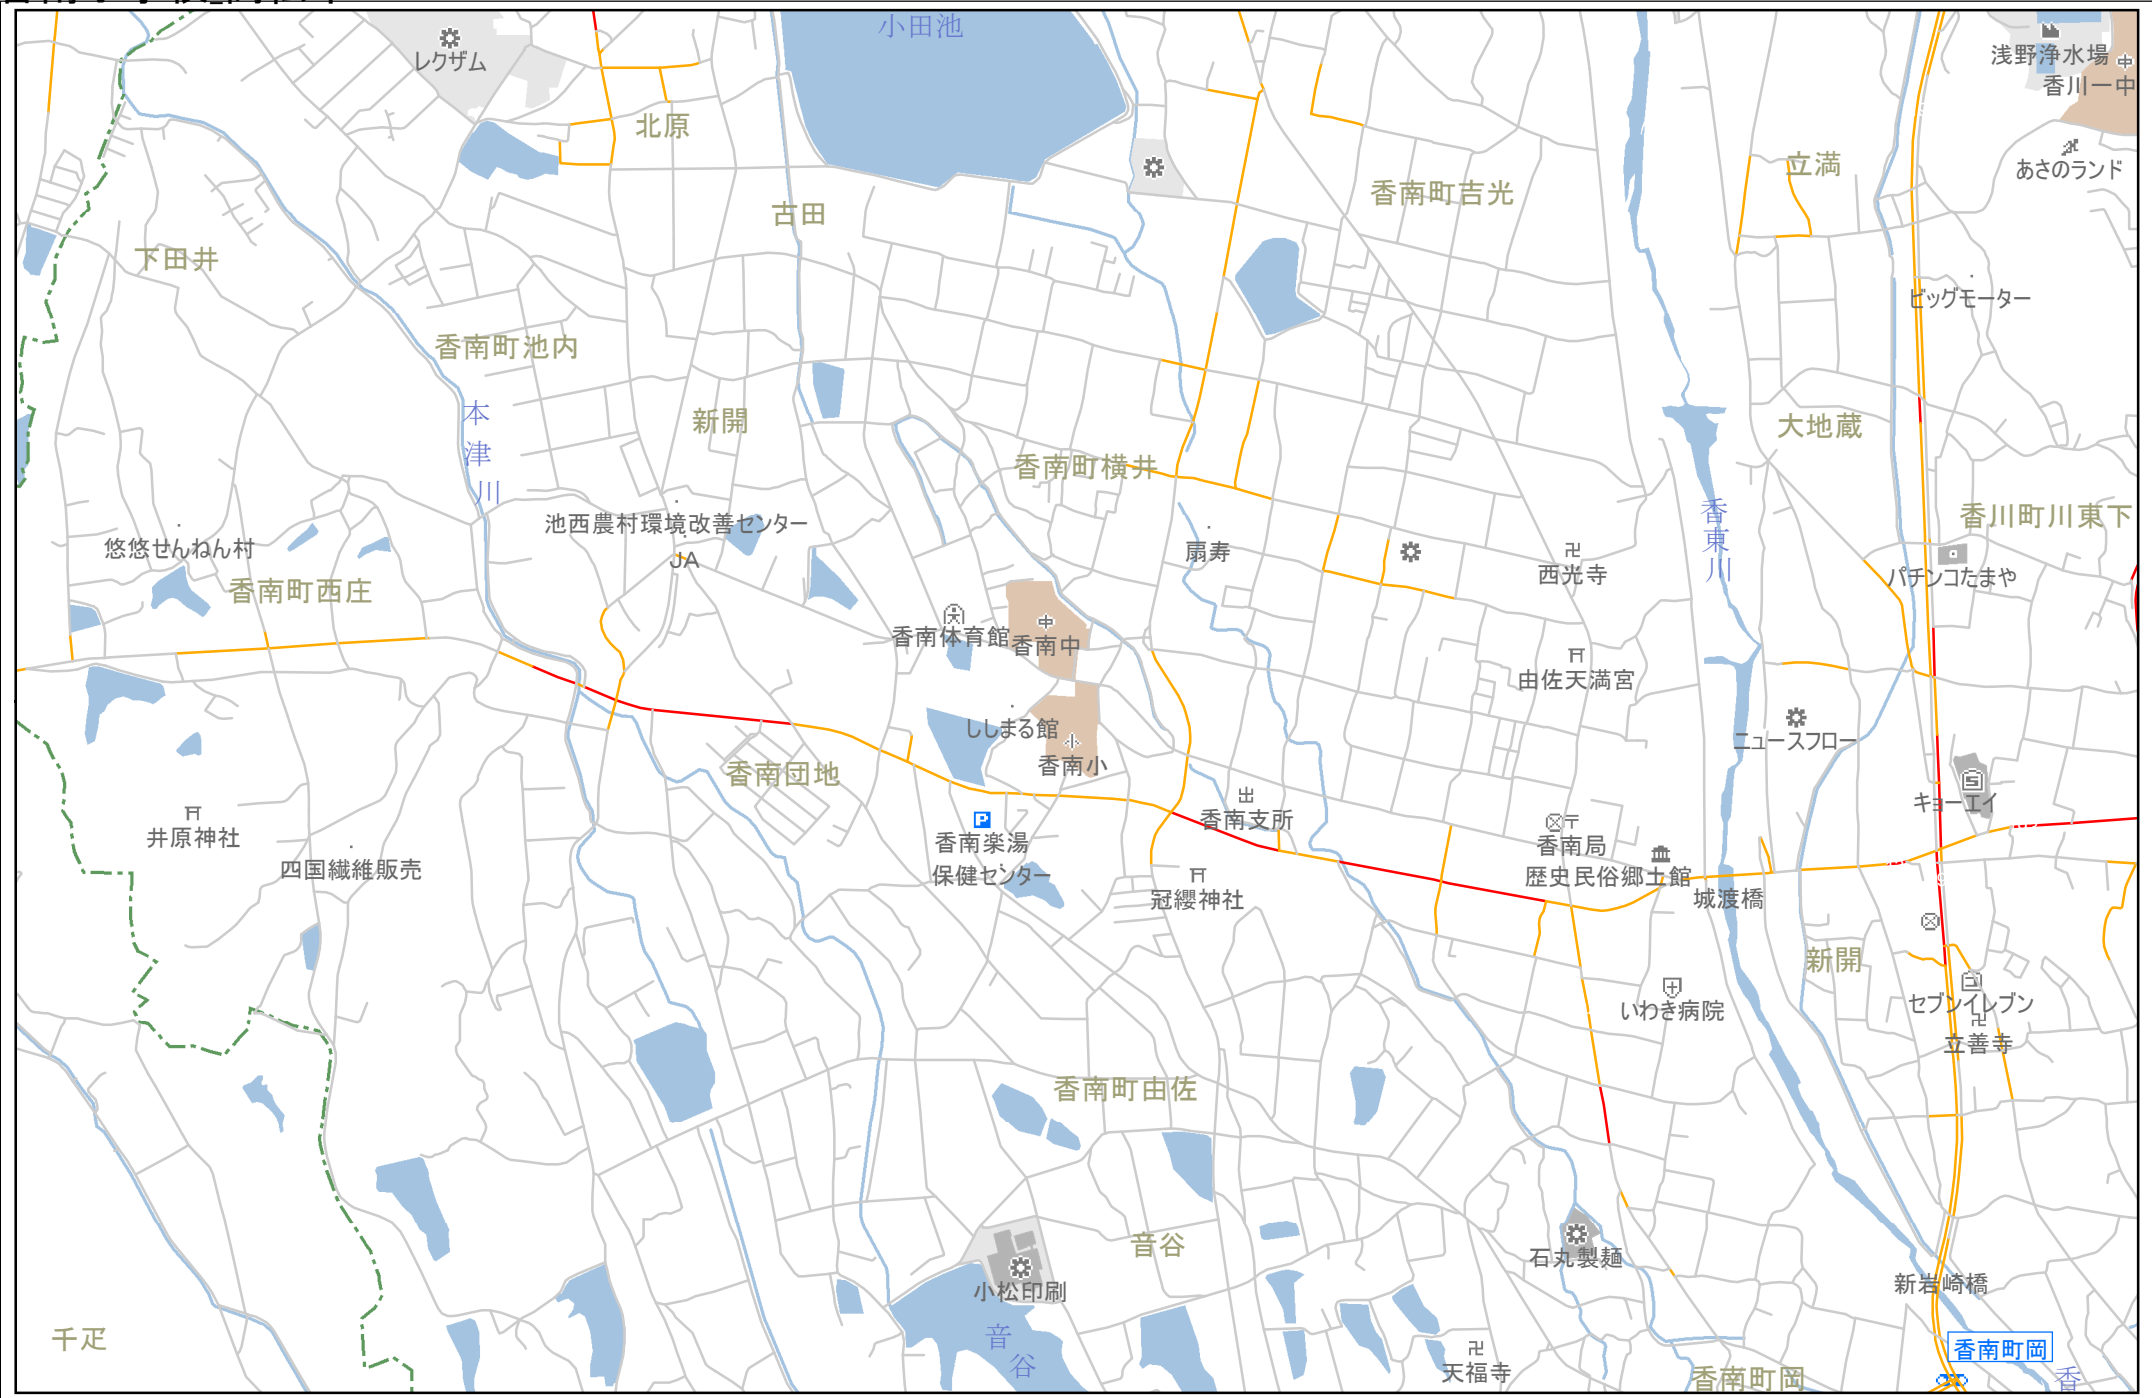

交通事故危険度予測マップ

— 低 — 中 — 高

1:15,000