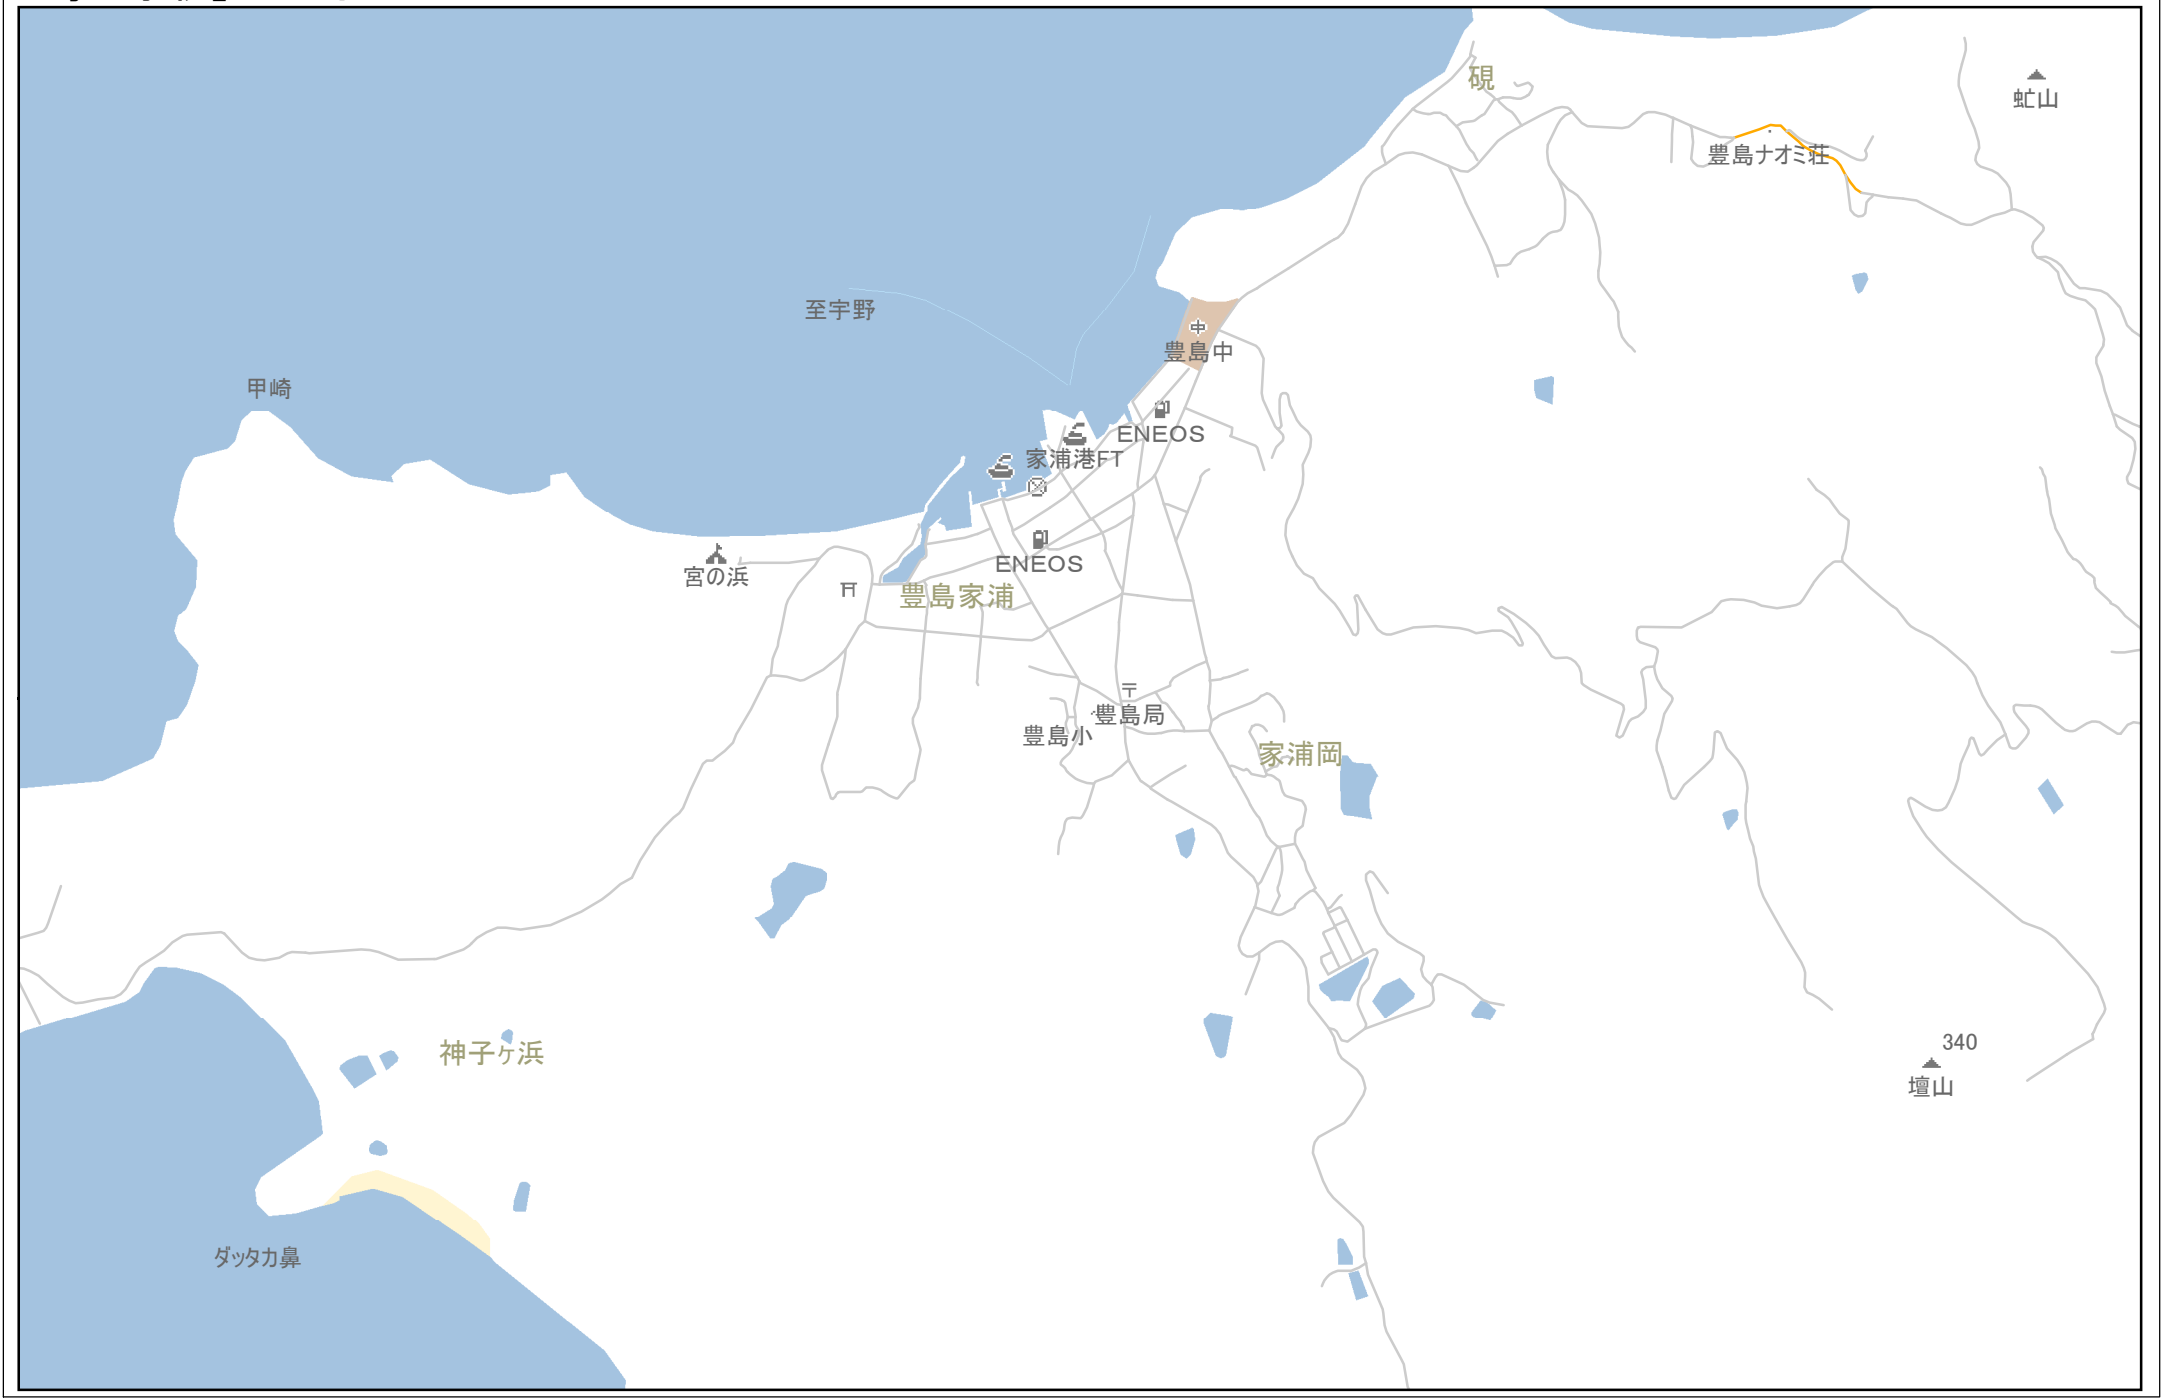

# 交通事故危険度予測マップ

— 低 — 中 — 高

1:15,000