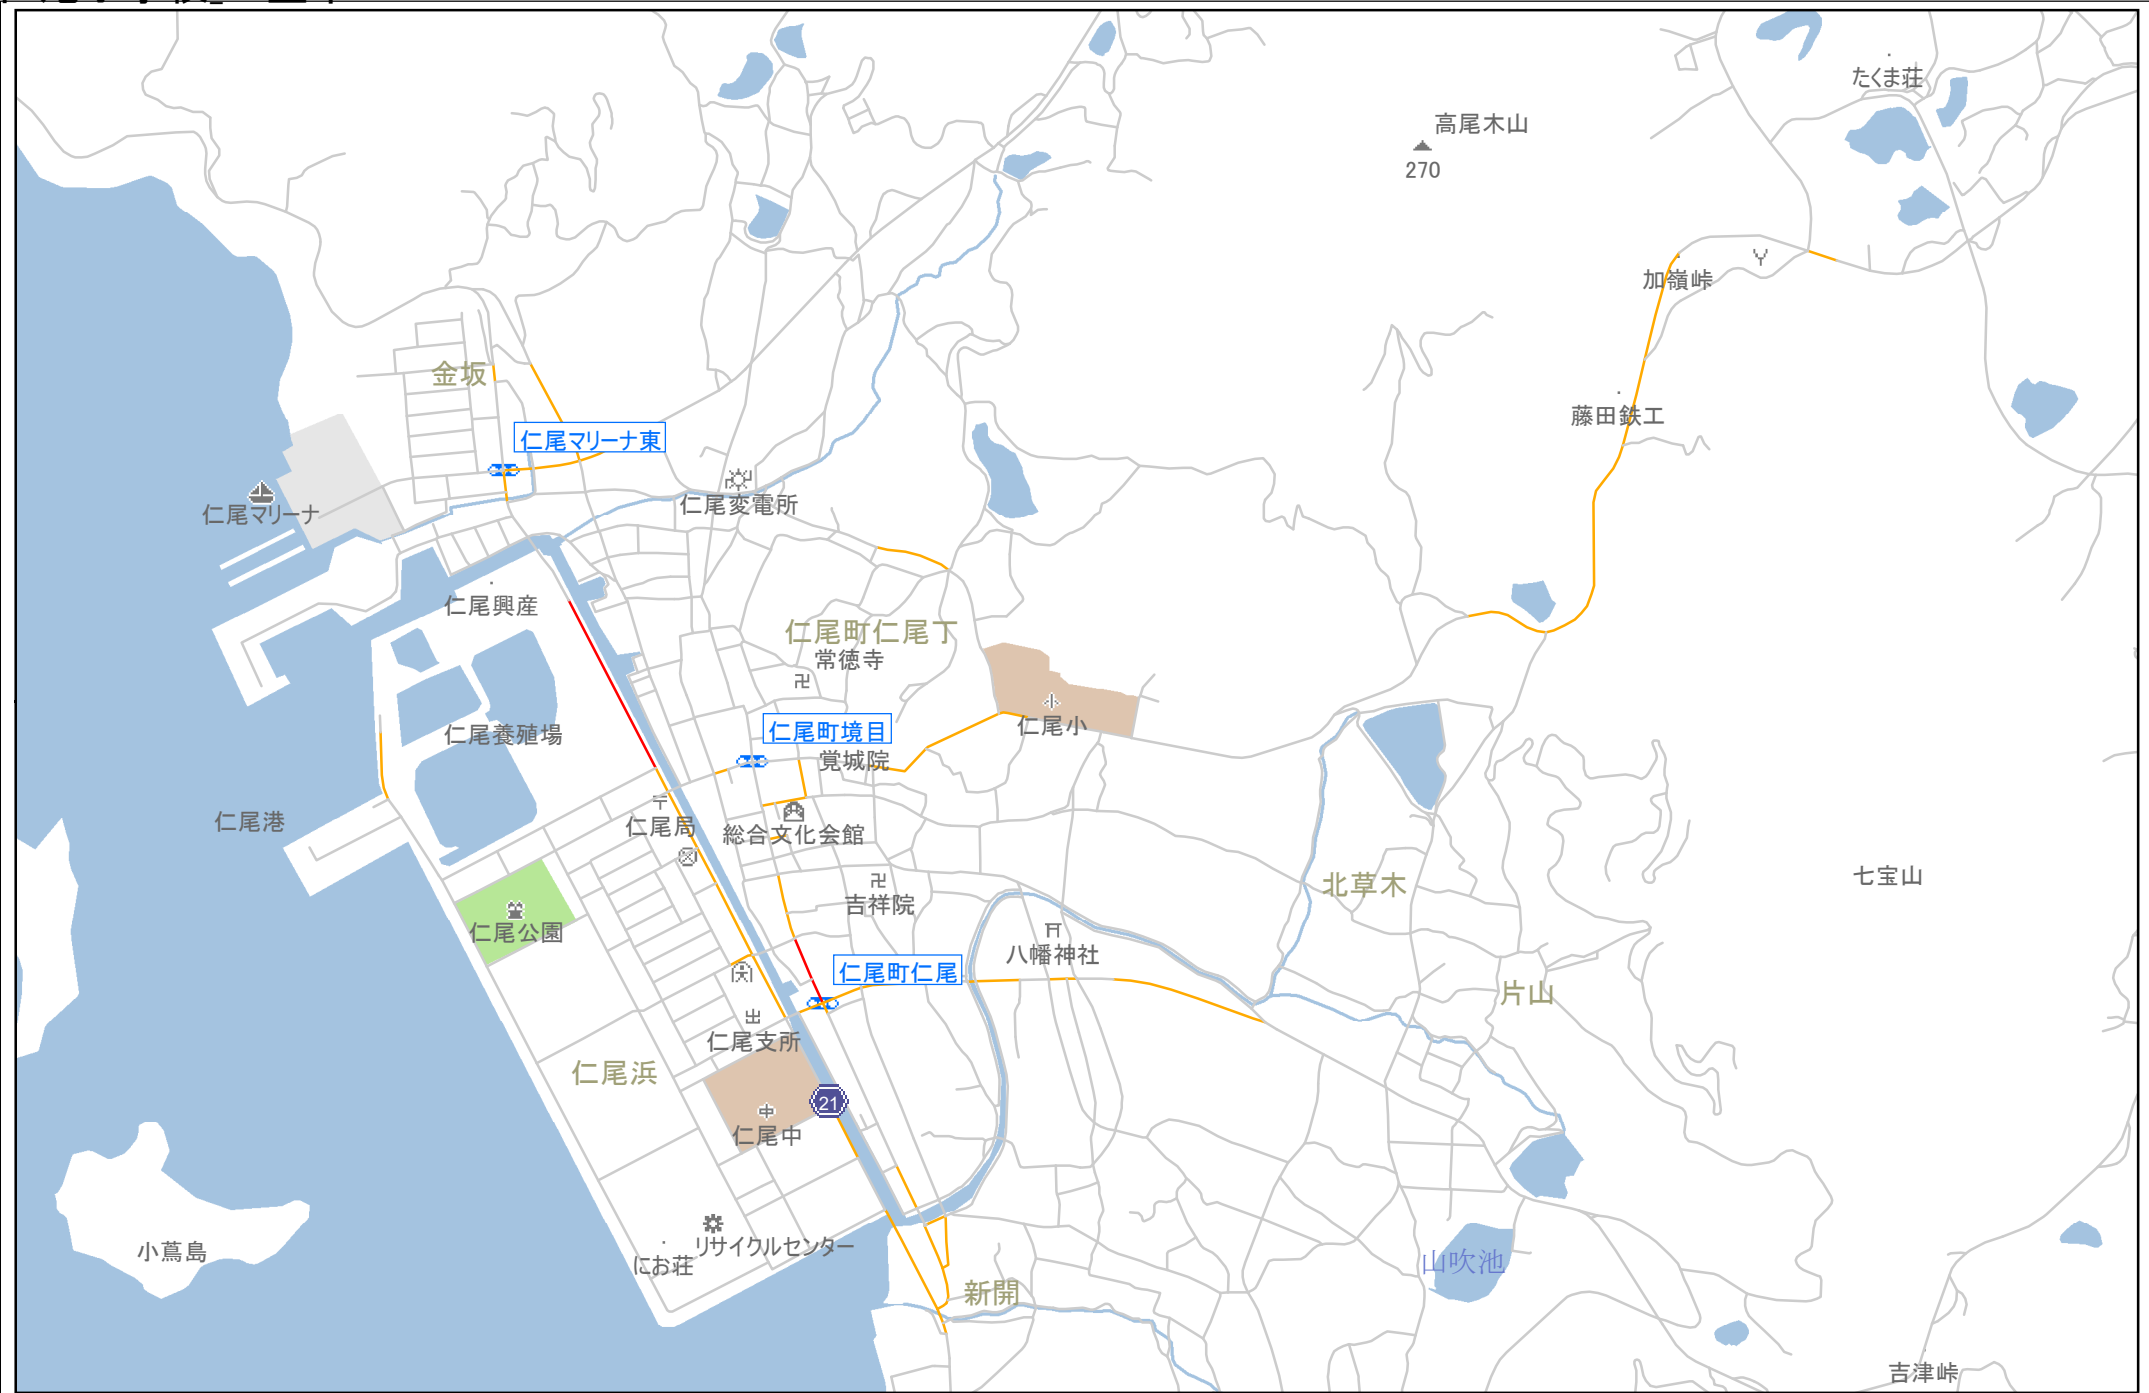

# 交通事故危険度予測マップ

— 低 — 中 — 高

1:15,000