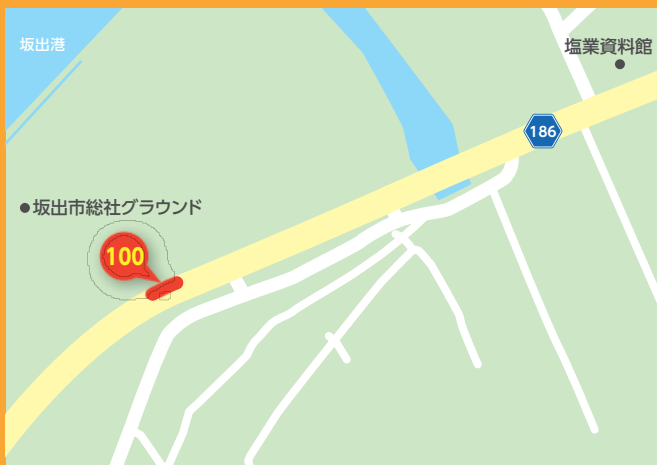

# 中讃エリア

丸亀市飯野町西分 飯野交差点 50m以上先 北東  
30位・54位・79位

交通量が多い。急な減速や車線変更、隣接する施設へ出入りする車に注意。

丸亀市飯山町川原 飯山町土居交差点 西方  
96位

交通量が多く交差点付近。急な減速や信号待ちで停止している車、隣接する施設へ出入りする車に注意。

丸亀市飯山町東坂元 一里塚交差点 50m以上先 西  
1位・2位

見通しのよい直線道路。スピードの出し過ぎや漫然運転に注意。

坂出市入船町一丁目 両景橋東詰交差点付近  
18位・78位

交通量が多く交差点付近。急な減速や車線変更、信号待ちで停止している車、隣接する施設へ出入りする車に注意。

坂出市林田町 坂出市総社グラウンド 南周辺  
100位

見通しのよい直線道路。スピードの出し過ぎや漫然運転に注意。

坂出市加茂町 杉尾交差点 南東方  
73位

下り坂で交差点付近。スピードの出し過ぎや急な減速、車線変更、信号待ちで停止している車に注意。