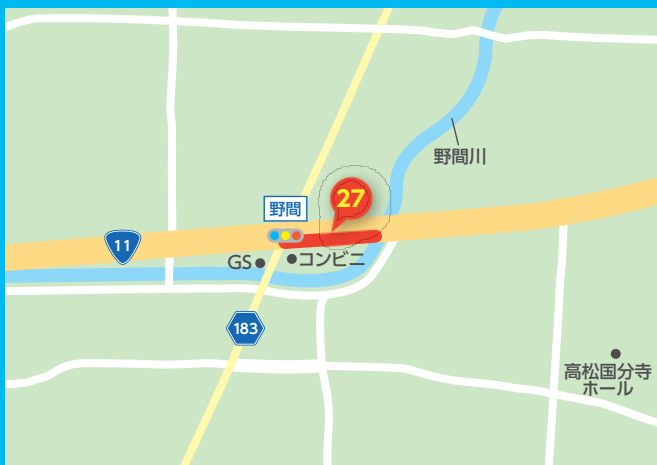

高松市エリア

00 交通事故危険度順位

交通事故危険箇所

高松市川島東町 川島東町交差点 南方
58位

交差点付近。信号待ちで停止している車に注意。

高松市国分寺町新居 端岡駅 北東周辺
87位

幹線道路への合流や幹線道路から進入してくる車に注意。

高松市国分寺町新居 東下所交差点付近
13位・95位

交通量が多い。隣接する施設へ出入りする車や幹線道路への合流、幹線道路から進入してくる車に注意。

高松市国分寺町新居 高松市国分寺総合センター前交差点付近
31位・42位・80位

交通量が多く交差点付近。急な減速や車線変更、渋滞・信号待ちで停止している車、隣接する施設へ出入りする車に注意。

高松市国分寺町国分 野間交差点 東方
27位

交通量が多く交差点付近。急な減速や車線変更、信号待ちで停止している車、隣接する施設へ出入りする車に注意。