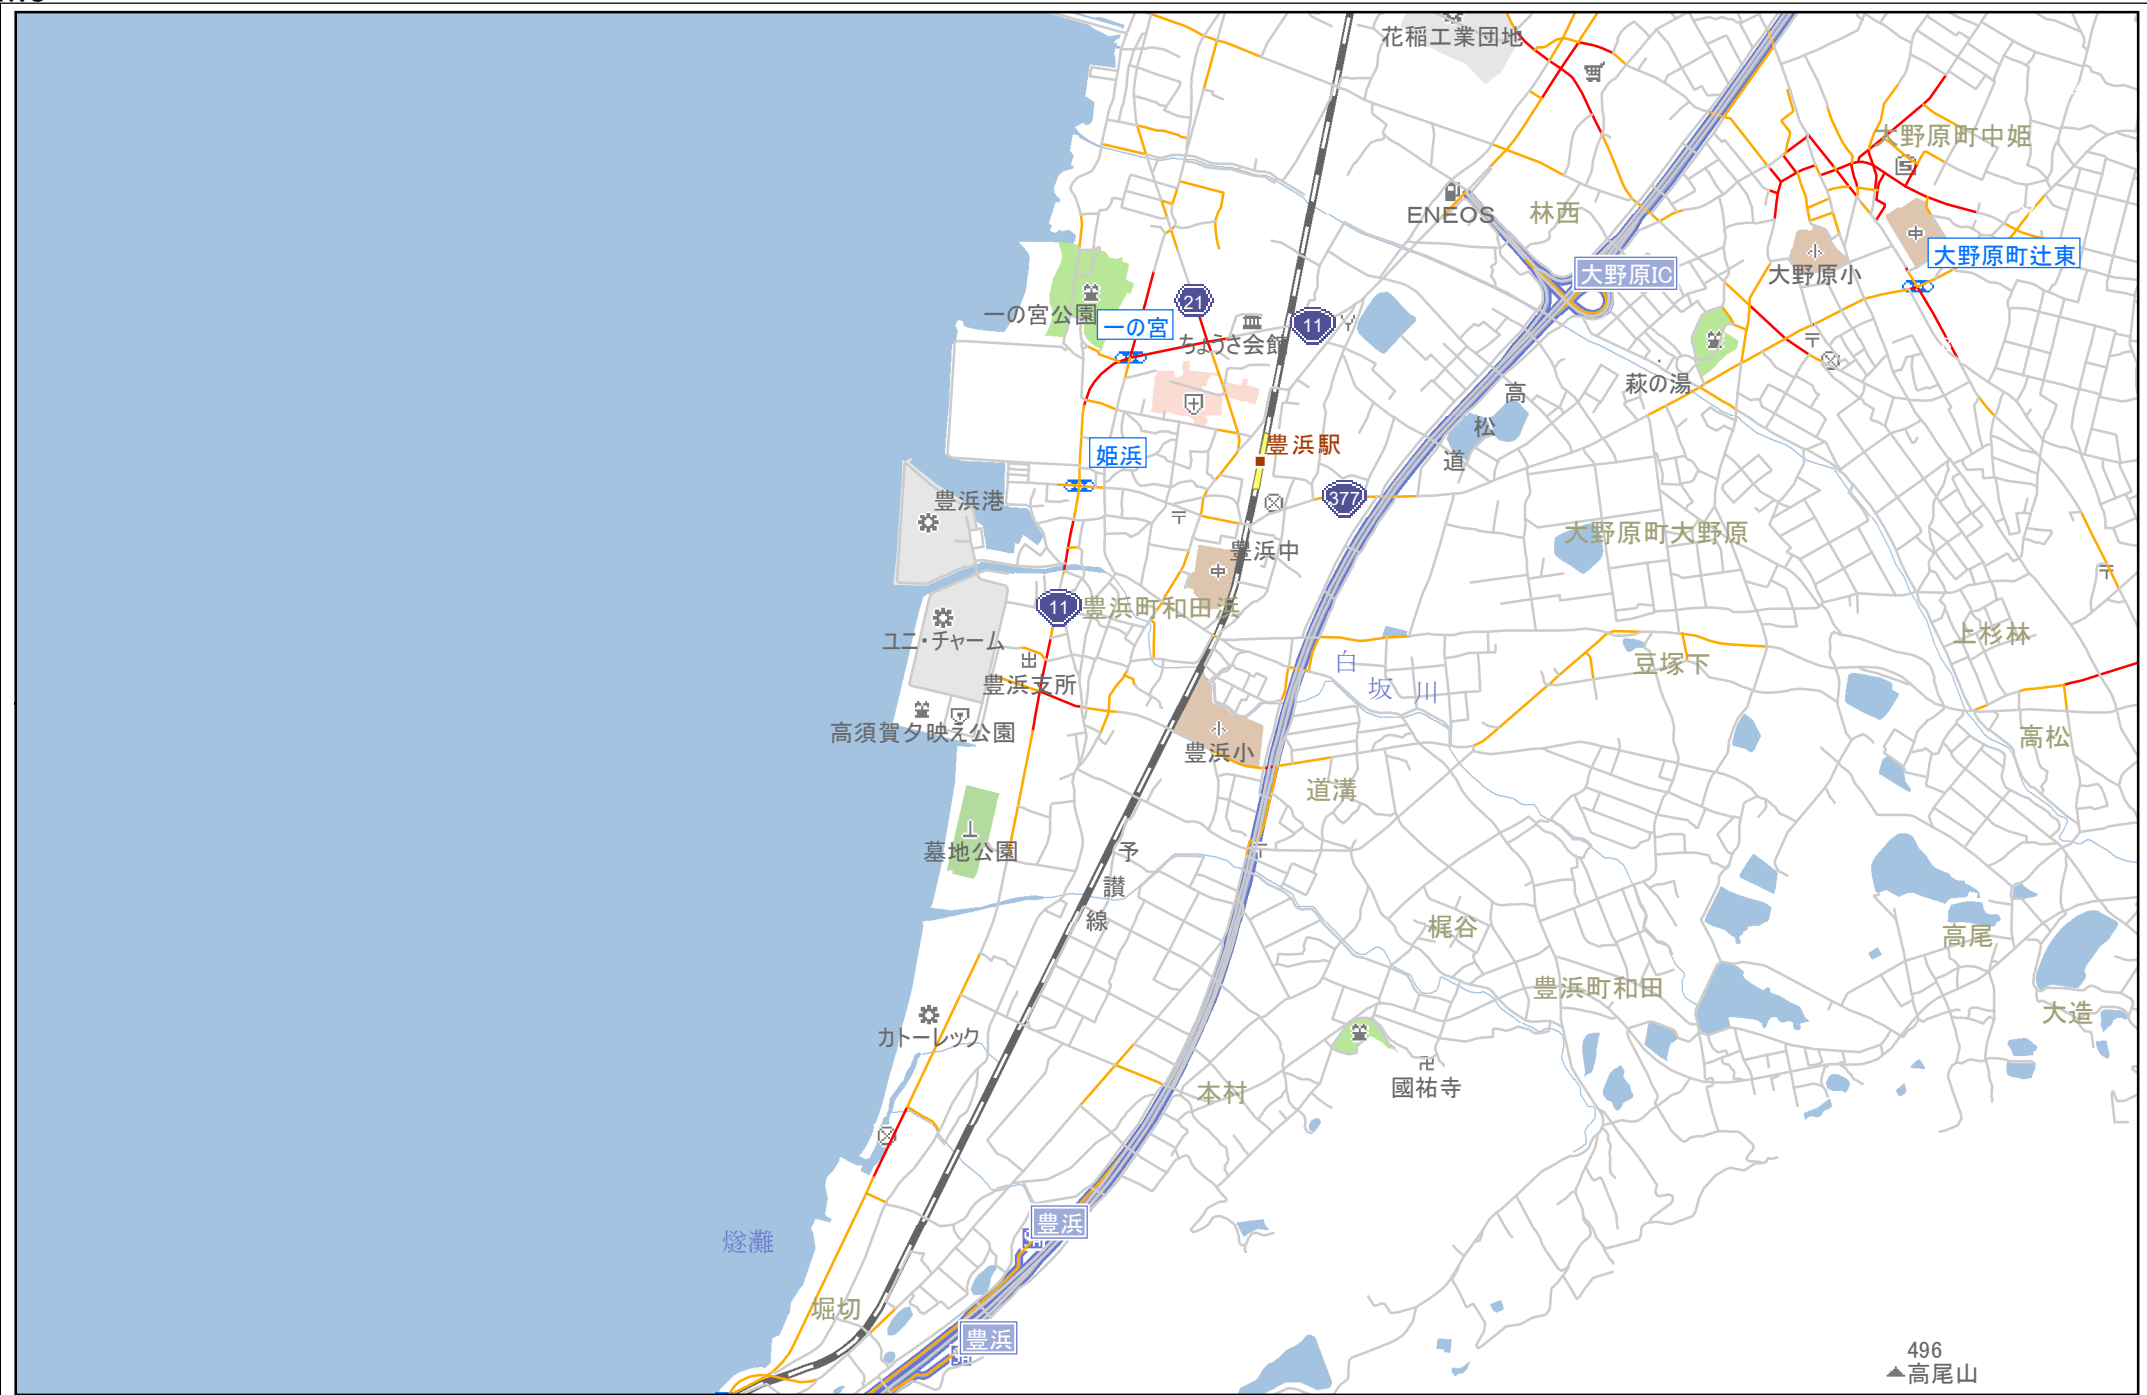

交通事故危険度予測マップ

— 低 — 中 — 高

496
▲高尾山

0 0.25 0.5 1

1:25,000