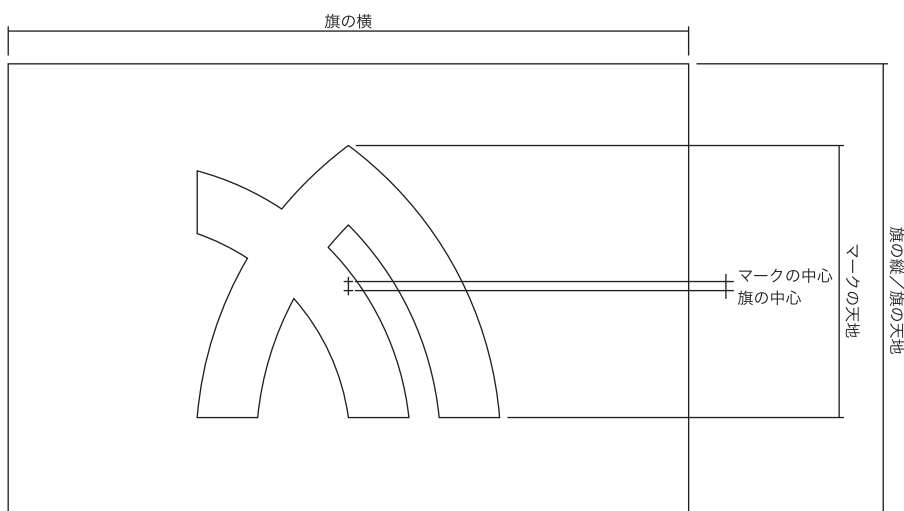

県旗

県旗とマークのサイズ及び位置割り出し図

県旗は、

- ・縦と横の比率は2対3
- ・地色は慣用色名オリーブ色
(JIS-Z-8721による2.5G 3.1/8.6)
- ・マークは白抜き
- ・マークの天地は、旗の天地の $\frac{3}{5}$
- ・マークの中心は、旗の中心から、旗の天地の $\frac{1}{50}$ 真上の点におく。