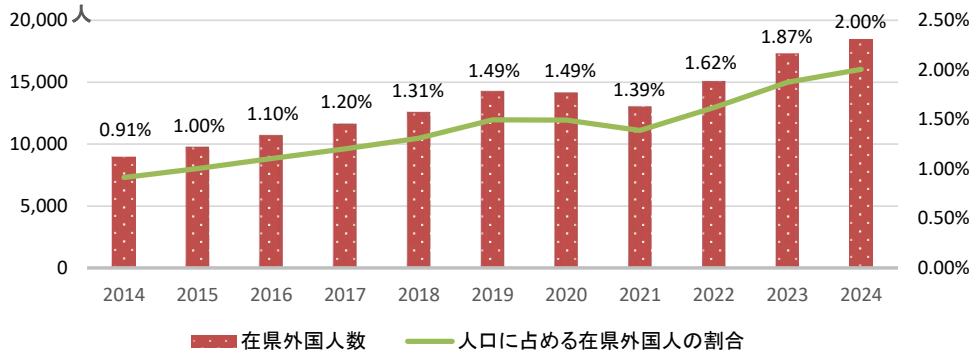

## (2)在県外国人の状況

### ① 在県外国人数

(単位:人)

年	2014 (H26)	2015 (H27)	2016 (H28)	2017 (H29)	2018 (H30)	2019 (R1)	2020 (R2)	2021 (R3)	2022 (R4)	2023 (R5)	2024 (R6)
人数	8,946	9,785	10,723	11,636	12,597	14,266	14,174	13,043	15,078	17,312	18,415

※2014(H26)～2023(R5)は12月末現在。2024(R6)は6月末現在。

出典:法務省「在留外国人統計」

在県外国人数および  
香川県の総人口に占める在県外国人の割合