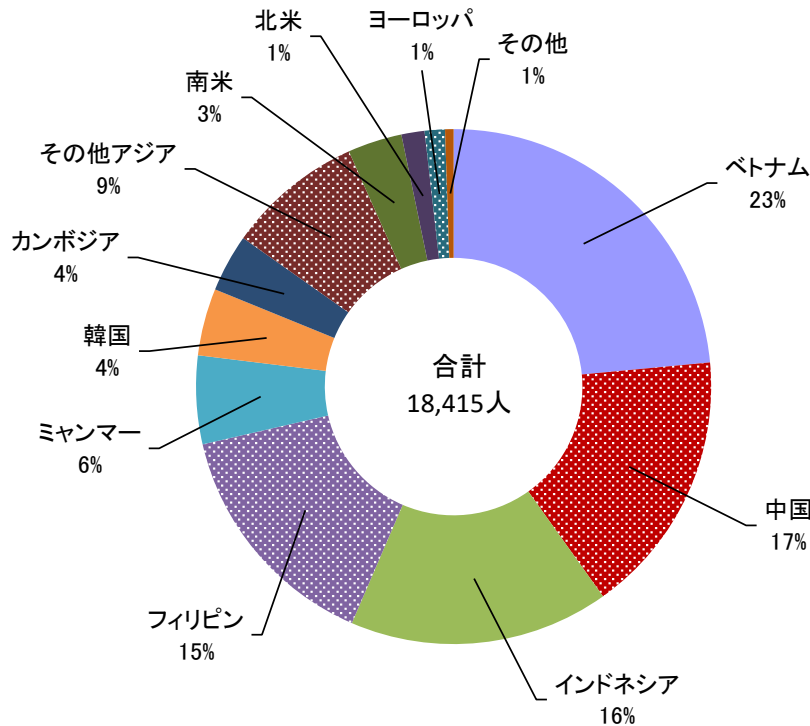

## (2)在県外国人の状況

### ① 在県外国人数

(単位:人)

年	2014 (H26)	2015 (H27)	2016 (H28)	2017 (H29)	2018 (H30)	2019 (R1)	2020 (R2)	2021 (R3)	2022 (R4)	2023 (R5)	2024 (R6)
人数	8,946	9,785	10,723	11,636	12,597	14,266	14,174	13,043	15,078	17,312	18,415

※2014(H26)～2023(R5)は12月末現在。2024(R6)は6月末現在。

出典:法務省「在留外国人統計」

在県外国人数および  
香川県の総人口に占める在県外国人の割合

### ② 国籍別在県外国人数の構成比 2024(R6)年6月末現在

(単位:人)

国籍	人数	割合
ベトナム	4,328	23.50%
中国	3,066	16.65%
インドネシア	3,004	16.31%
フィリピン	2,750	14.93%
ミャンマー	1,021	5.54%
韓国	777	4.22%
カンボジア	667	3.62%
その他アジア	1,575	8.55%
南米	628	3.41%
北米	267	1.45%
ヨーロッパ	234	1.27%
その他	98	0.53%
合計	18,415	100.00%