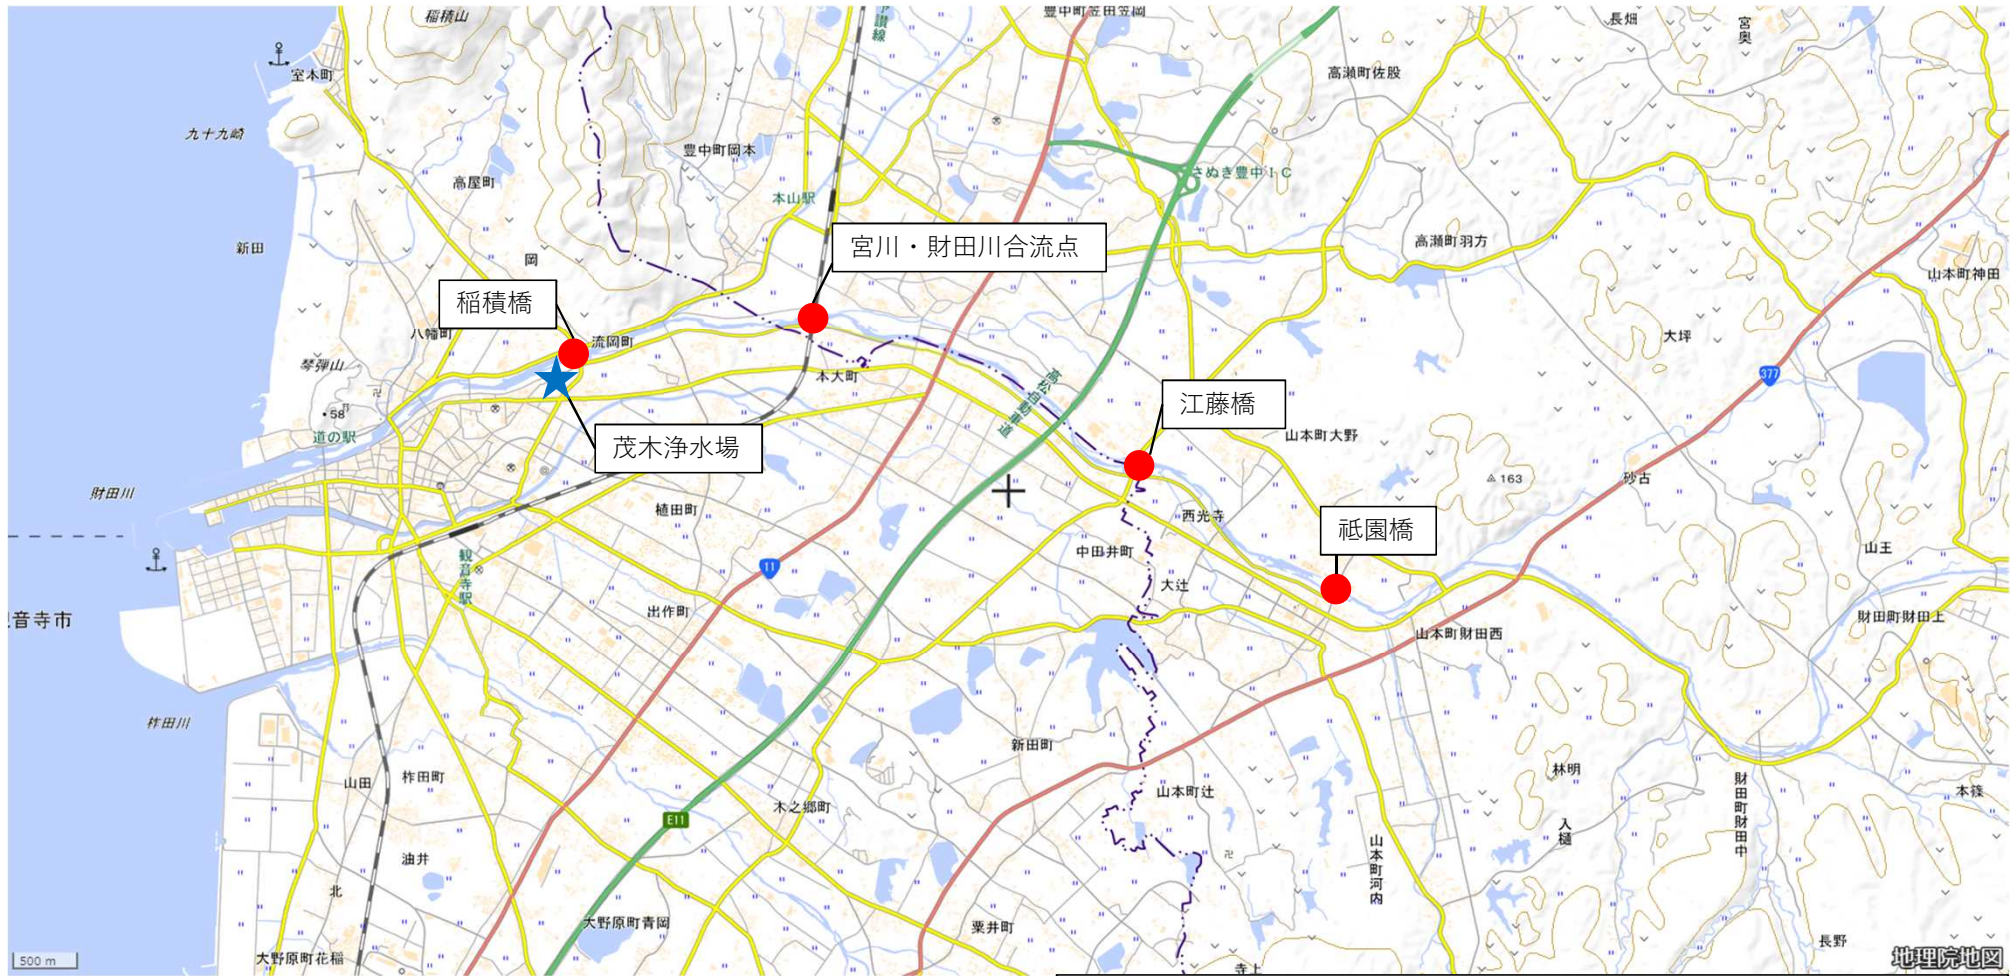

調査地点図

● : 河川

国土地理院地図を加工して作成
地理院タイル一覧ページ (<https://maps.gsi.go.jp/development/ichiran.html>)