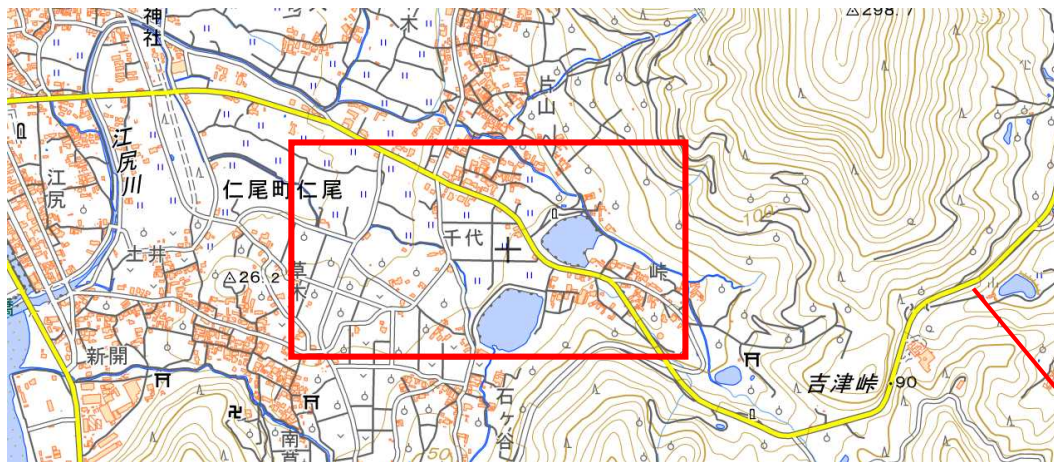

## 4 スケジュール・内容

時刻	内容
9:50 ~10:15	ヒマワリ栽培ほ場(三豊市仁尾町) <ヒマワリ収穫作業風景見学>
10:45 ~11:15	JA 香川県仁尾町支店(三豊市仁尾町) <フラワーアレンジメント制作体験> 講師の指導によるフラワーアレンジメント制作体験
11:15 ~11:45	JA 香川県仁尾町支店(三豊市仁尾町) <意見交換会> ヒマワリ生産者からヒマワリについての説明 意見交換など

※取材に関するお願い

取材いただける場合は、7月30日(火)17時までに農業生産流通課までご連絡いただきますようお願いいたします。

※雨天決行(大雨の場合は、一部の内容をJA 香川県仁尾町支店にて実施)

7/31 (水) 開催予定 ヒマワリ産地交流会 見学予定ほ位置図

【ほ場の地番】香川県三豊市仁尾町仁尾字南草木乙 2007

出展：地理院地図/GSI Maps ※地理院地図を加工して作成

〔以下、URL〕

<https://maps.gsi.go.jp/#16/34.195325/133.659539/&base=std&ls=std&disp=1&vs=c1glj0h0k010u0t0z0r0s0m0f1>