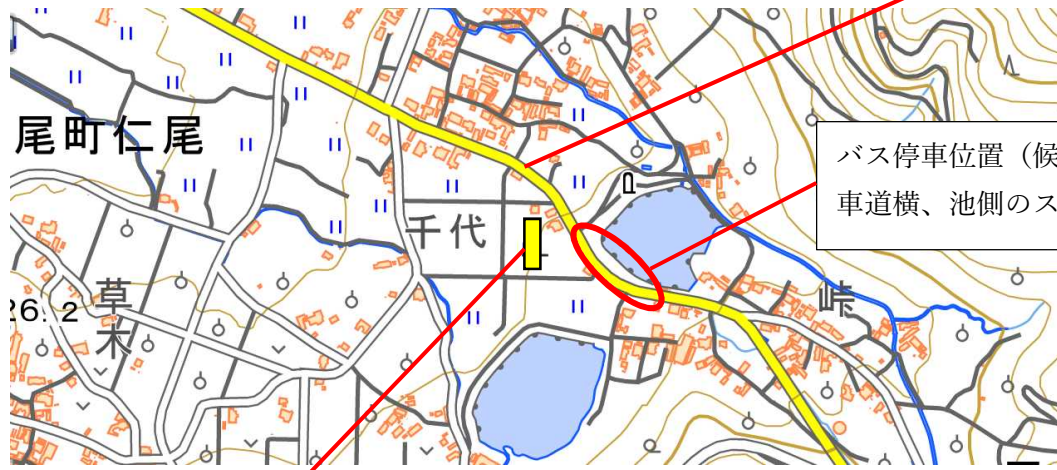

## 4 スケジュール・内容

時刻	内容
9:50 ~10:15	ヒマワリ栽培ほ場(三豊市仁尾町) <ヒマワリ収穫作業風景見学>
10:45 ~11:15	JA 香川県仁尾町支店(三豊市仁尾町) <フラワーアレンジメント制作体験> 講師の指導によるフラワーアレンジメント制作体験
11:15 ~11:45	JA 香川県仁尾町支店(三豊市仁尾町) <意見交換会> ヒマワリ生産者からヒマワリについての説明 意見交換など

※取材に関するお願い

取材いただける場合は、7月30日(火)17時までに農業生産流通課までご連絡いただきますようお願いいたします。

※雨天決行(大雨の場合は、一部の内容をJA 香川県仁尾町支店にて実施)

7/31 (水) 開催予定 ヒマワリ産地交流会 見学予定ほ位置図

【ほ場の地番】香川県三豊市仁尾町仁尾字南草木乙 2007

出展：地理院地図/GSI Maps ※地理院地図を加工して作成

〔以下、URL〕

<https://maps.gsi.go.jp/#16/34.195325/133.659539/&base=std&ls=std&disp=1&vs=c1glj0h0k010u0t0z0r0s0m0f1>

香川県道 220 号大見吉津仁尾線

○上記赤枠内拡大図

バス停車位置 (候補)  
車道横、池側のスペース

見学ほ場

※取材における駐車場所について  
バス停車位置と同様のスペースに縦列駐車をお願いいたします。  
駐車場所にはさぬき讃フラワーののぼりを設置しております。