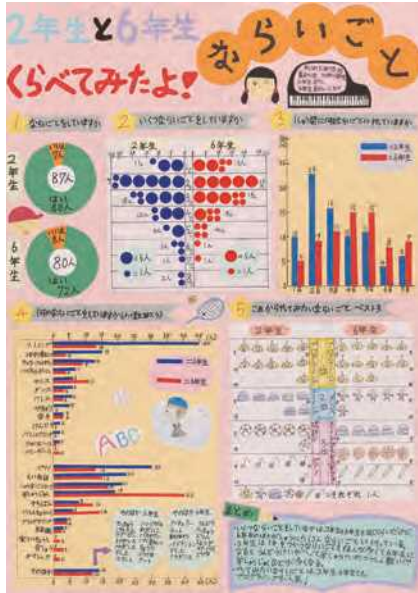

〈入選〉

第1部 (小学校1年生及び2年生の児童)

高松市立栗林小学校
2年生 山内 はるか