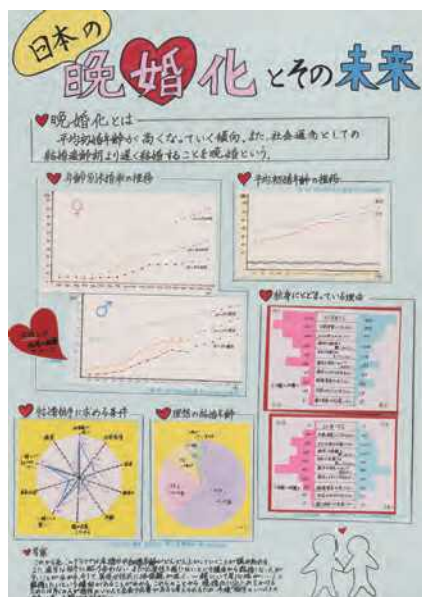

第5部 (高等学校以上の生徒・学生及び一般)

香川県立観音寺第一高等学校
1年生 香川 明日菜
1年生 齊藤 小夏
1年生 植岡 未有