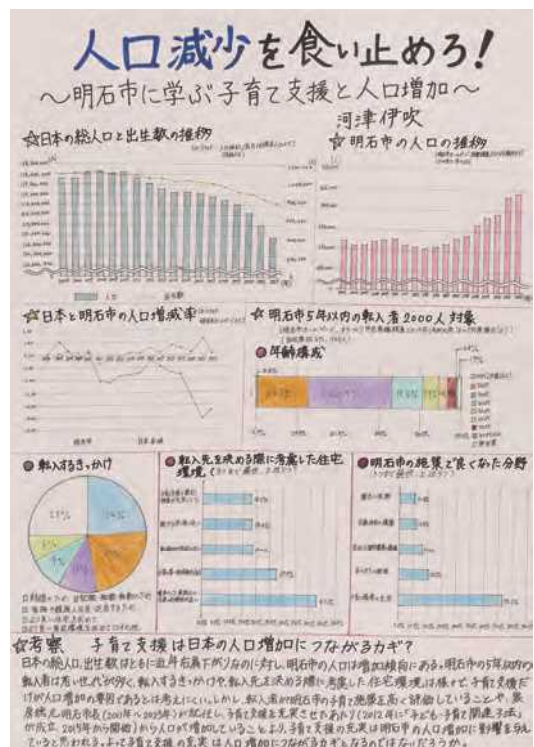

# 第5部 (高等学校以上の 生徒・学生及び一般) [全国入選]

土庄町立土庄小学校  
4年生 山本 知侑  
6年生 山本 陽莉

香川県立観音寺第一高等学校  
1年生 浅海 亜衣

香川県立観音寺第一高等学校  
1年生 石村 桜  
1年生 原田 瑠璃  
1年生 山口 凜

香川県立観音寺第一高等学校  
1年生 河津 伊吹

香川県立観音寺第一高等学校  
1年生 内林 愛

香川県立観音寺第一高等学校  
1年生 吉田 芽生  
1年生 河内 さくら

## パソコン統計グラフの部 (小学校の児童以上)

丸亀市立飯山北小学校  
6年生 大林 かなで

さぬき市立寒川小学校  
6年生 廣瀬 煌耀