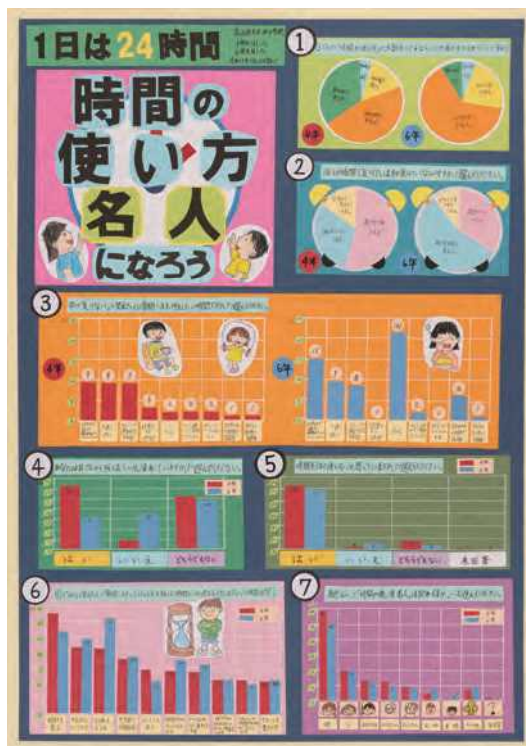

高松市立太田小学校
4年生 福家 要