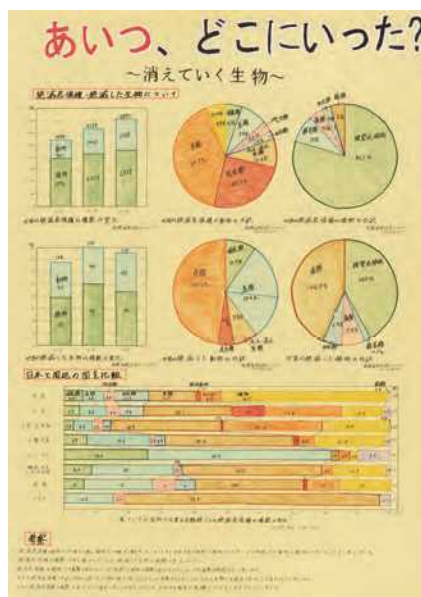

香川県立観音寺第一高等学校
1年生 鈴木 里奈