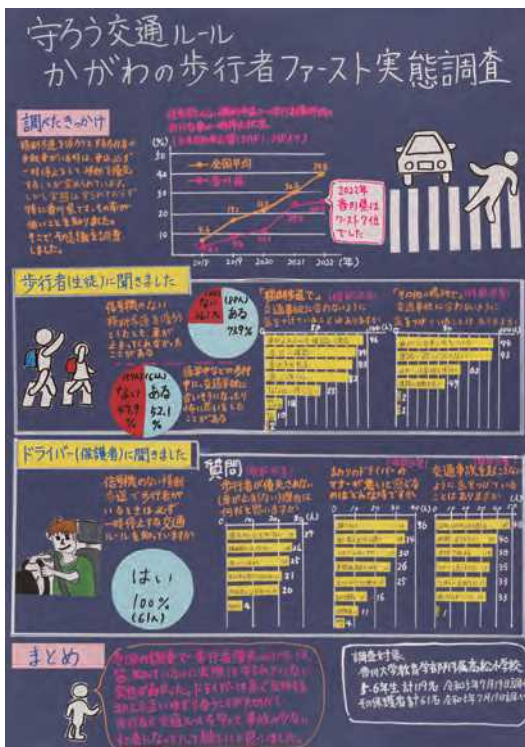

# 第3部 (小学校5年生及び6年生の児童)

〔全国佳作〕

東かがわ市立大内小学校  
5年生 白 瀧 咲 弥

高松市立太田南小学校  
5年生 林 葵 理

香川大学教育学部附属高松小学校  
6年生 後 藤 楓 賀

高松市立檀紙小学校  
6年生 松 村 伊 千 花