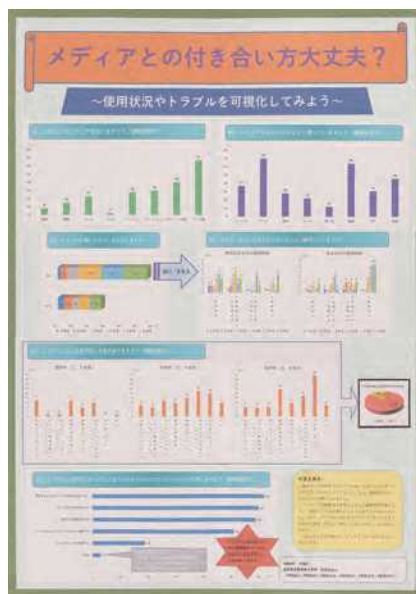

## 第5部 (高等学校以上の生徒・学生及び一般)

香川県立観音寺第一高等学校  
1年生 香川 明日菜  
1年生 齊藤 小夏  
1年生 植岡 未有

香川県立観音寺第一高等学校  
1年生 鈴木 里奈

香川県立観音寺第一高等学校  
1年生 滝 怜音汰

## パソコン統計グラフの部 (小学校の児童以上)

高松市立屋島東小学校  
6年生 石井 春樹