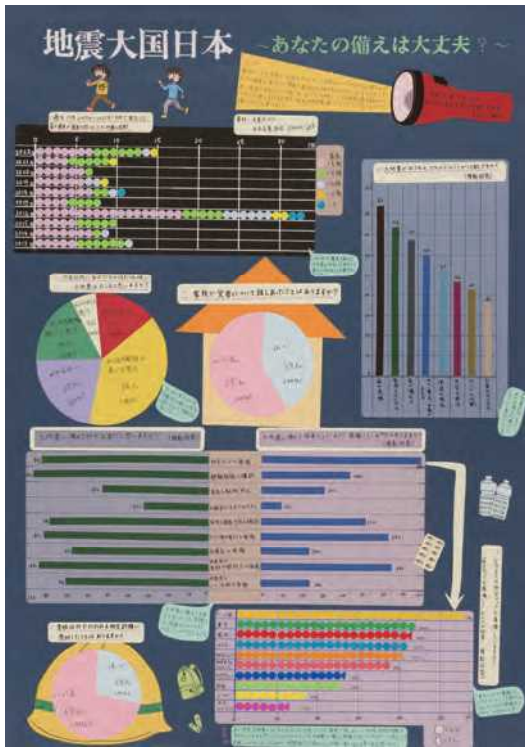

第3部 (小学校5年生及び6年生の児童)

〔全国佳作〕

東かがわ市立大内小学校
5年生 白 瀧 咲 弥