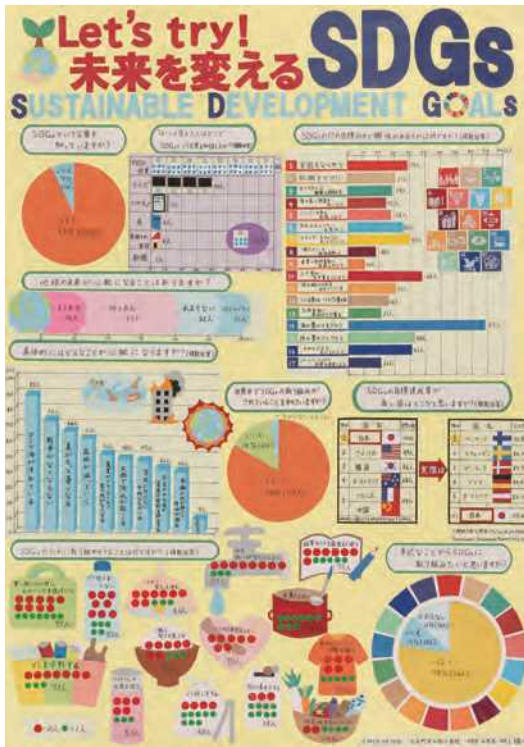

第5部 (高等学校以上の 生徒・学生及び一般) [全国入選]

土庄町立土庄小学校
4年生 山本 知侑
6年生 山本 陽莉