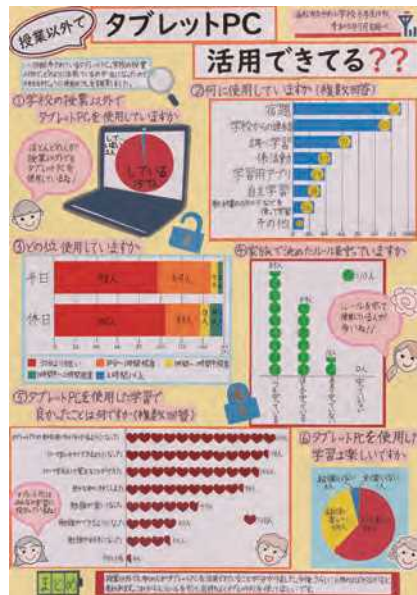

高松市立中央小学校
4年生 伊達 蒼汰