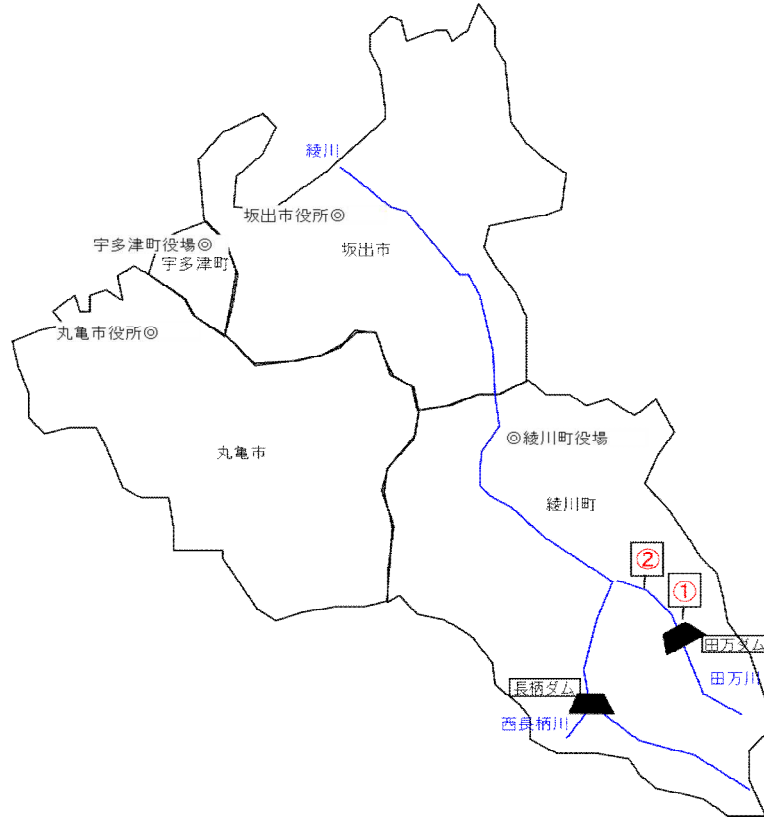

田万ダム放流警報立札

・位置図

・看板記載内容

①ダムから約1.0km

②ダムから約1.7km