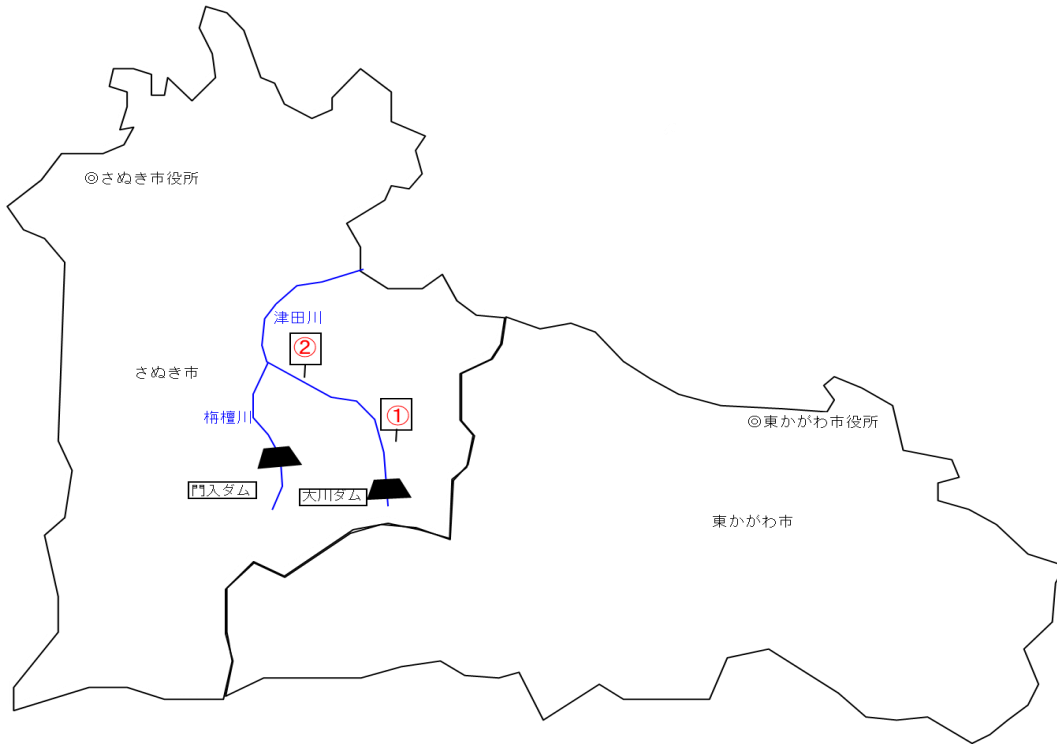

大川ダム・門入ダム放流警報立札

・位置図

・看板記載内容

①ダムから約2.9km

②ダムから約6.2km