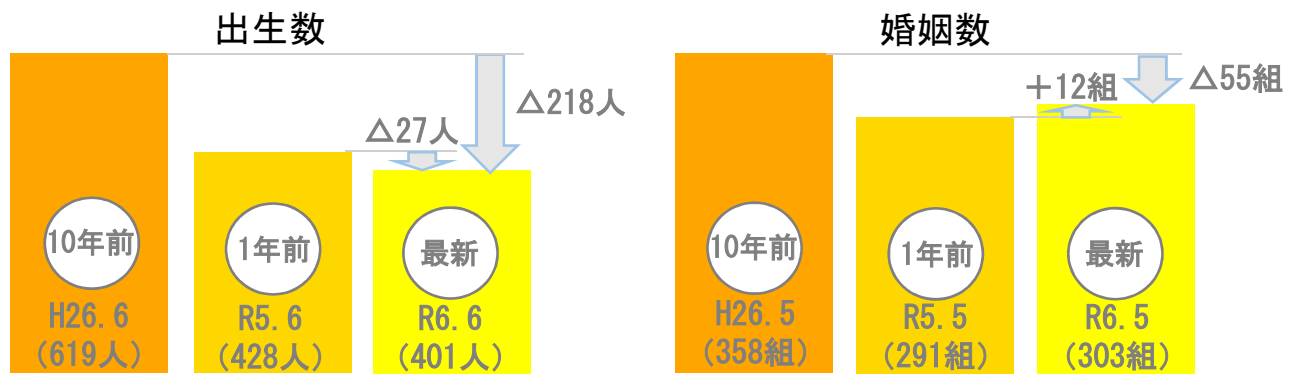

## 出生数・婚姻数マンスリーレポート ～県内の出生数、婚姻数について最新のデータをお伝えします～

- 6月中の出生数は1年前と比べて27人の減少となりました。
- 市町別にみると、綾川町で7人、観音寺市で6人など3市4町で増加、一方、丸亀市で△15人、高松市で△13人など5市5町で減少となりました。
- 5月中の婚姻数は1年前と比べて12組の増加となりました。

出典 香川県人口移動調査

出典 人口動態統計（厚生労働省）

※R5.5は概数、R6.5は速報のため確定数公表の際に修正されます。