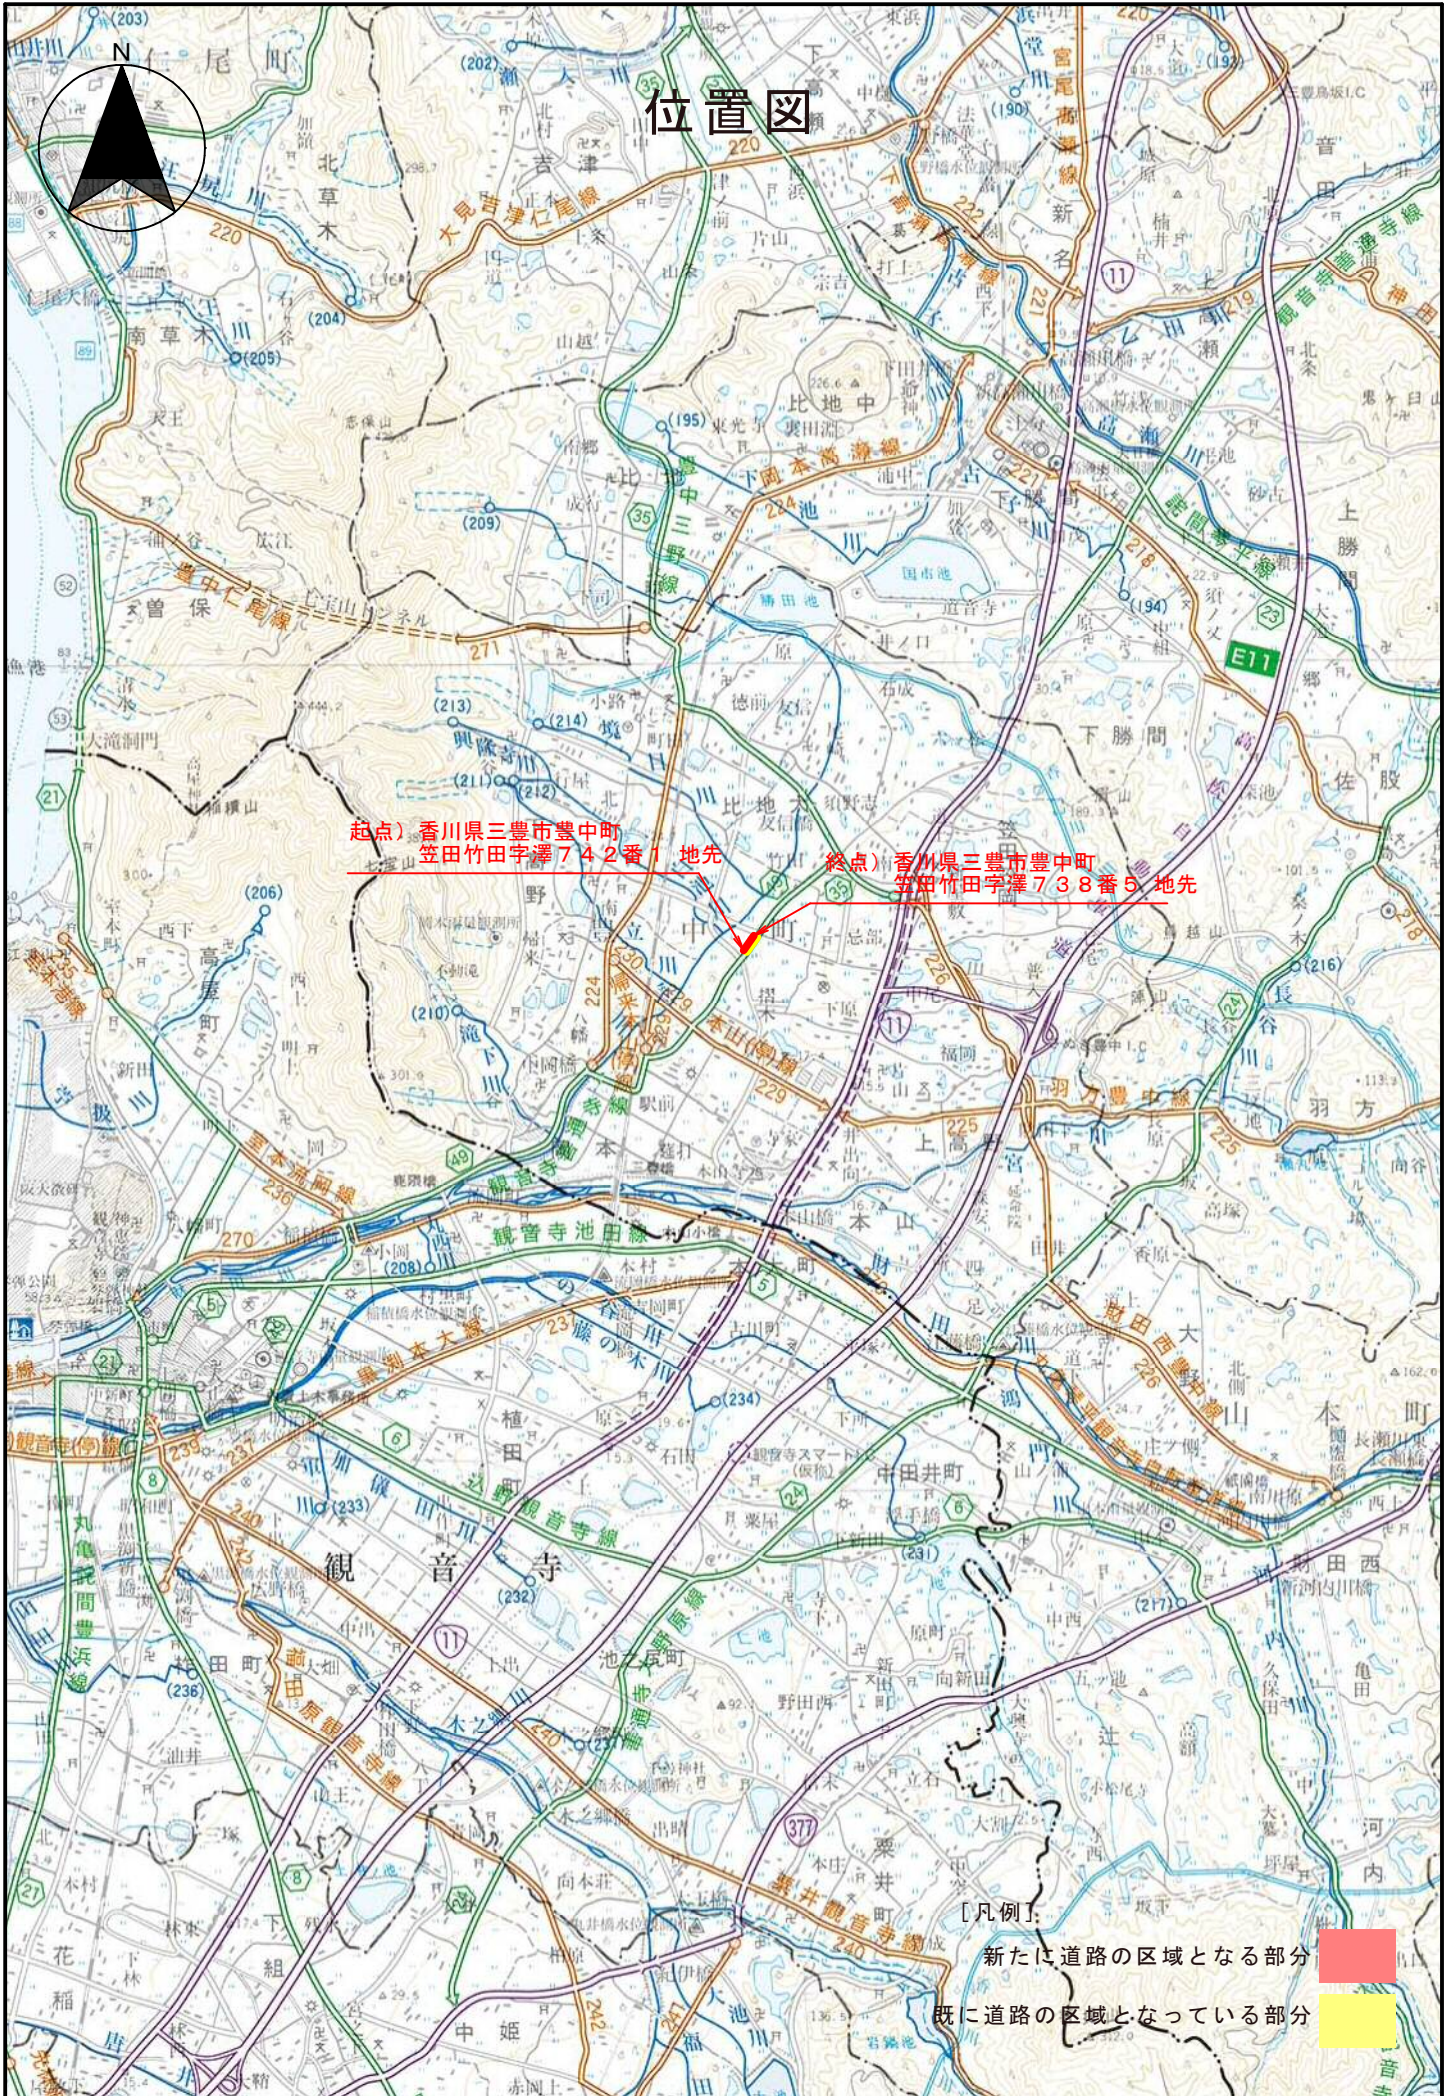

位置図

起点) 香川県三豊市豊中町
笠田竹田字澤742番1 地先

終点) 香川県三豊市豊中町
笠田竹田字澤738番5 地先

【凡例】
新たに道路の区域となる部分
既に道路の区域となっている部分

「この地図は、国土地理院長の承認を得て、同院発行の5万分の1地形図を複製したものである。
(承認番号 平29四様、第26号)」