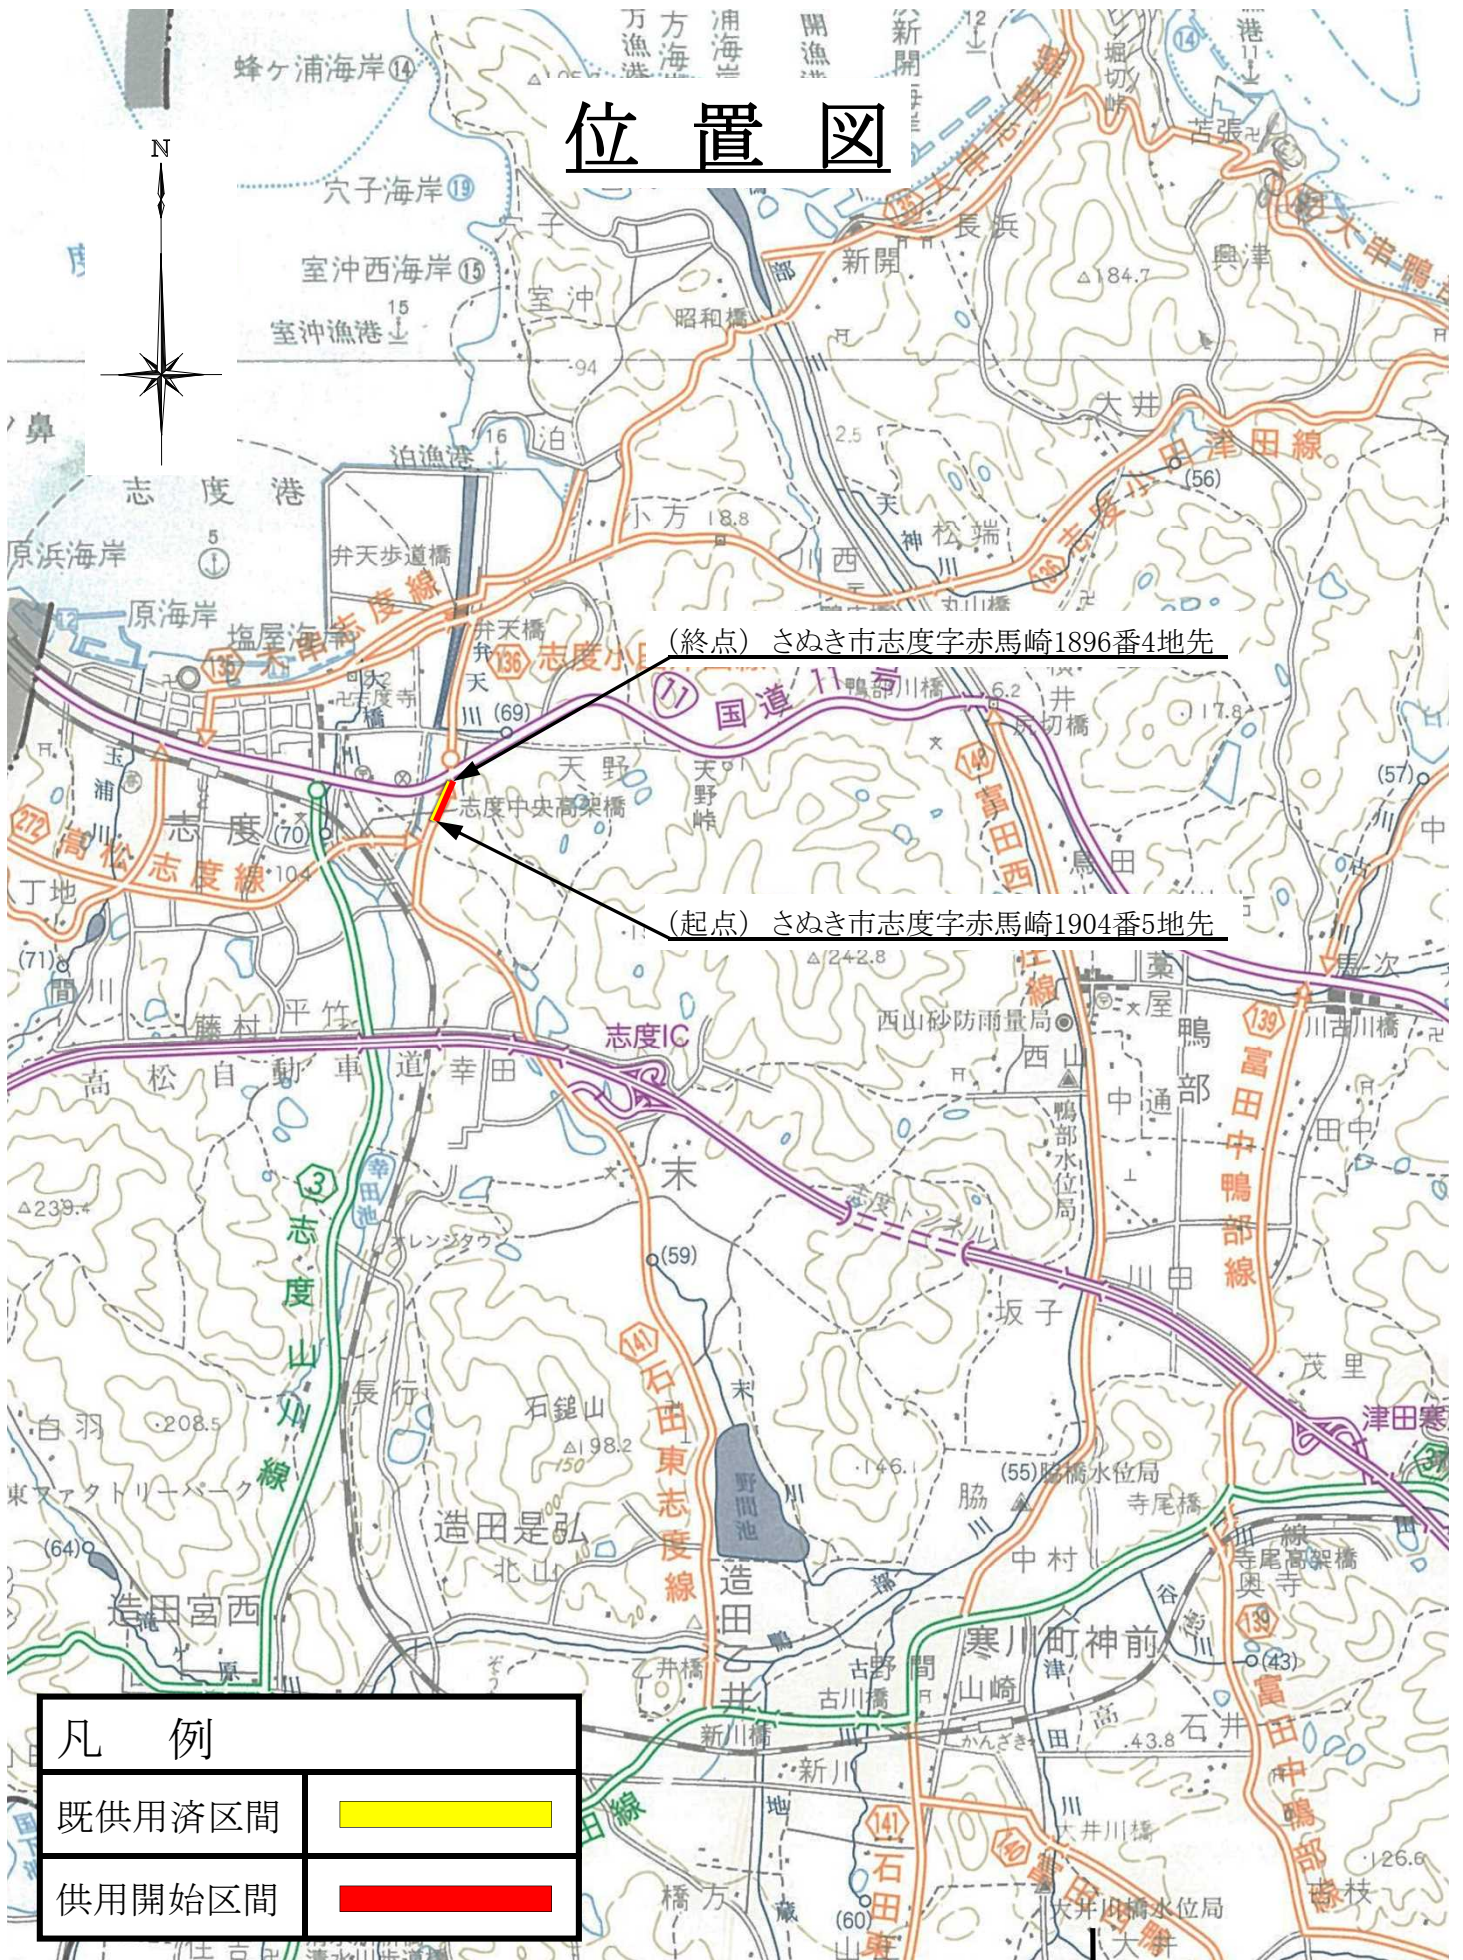

位置図

(終点) さぬき市志度字赤馬崎1896番4地先

(起点) さぬき市志度字赤馬崎1904番5地先

凡 例	
既供用済区間	
供用開始区間	

「この地図は、国土地理院から承認を得た地図(承認番号 平25 四使、第10号)の一部を抜粋して掲載しています。」