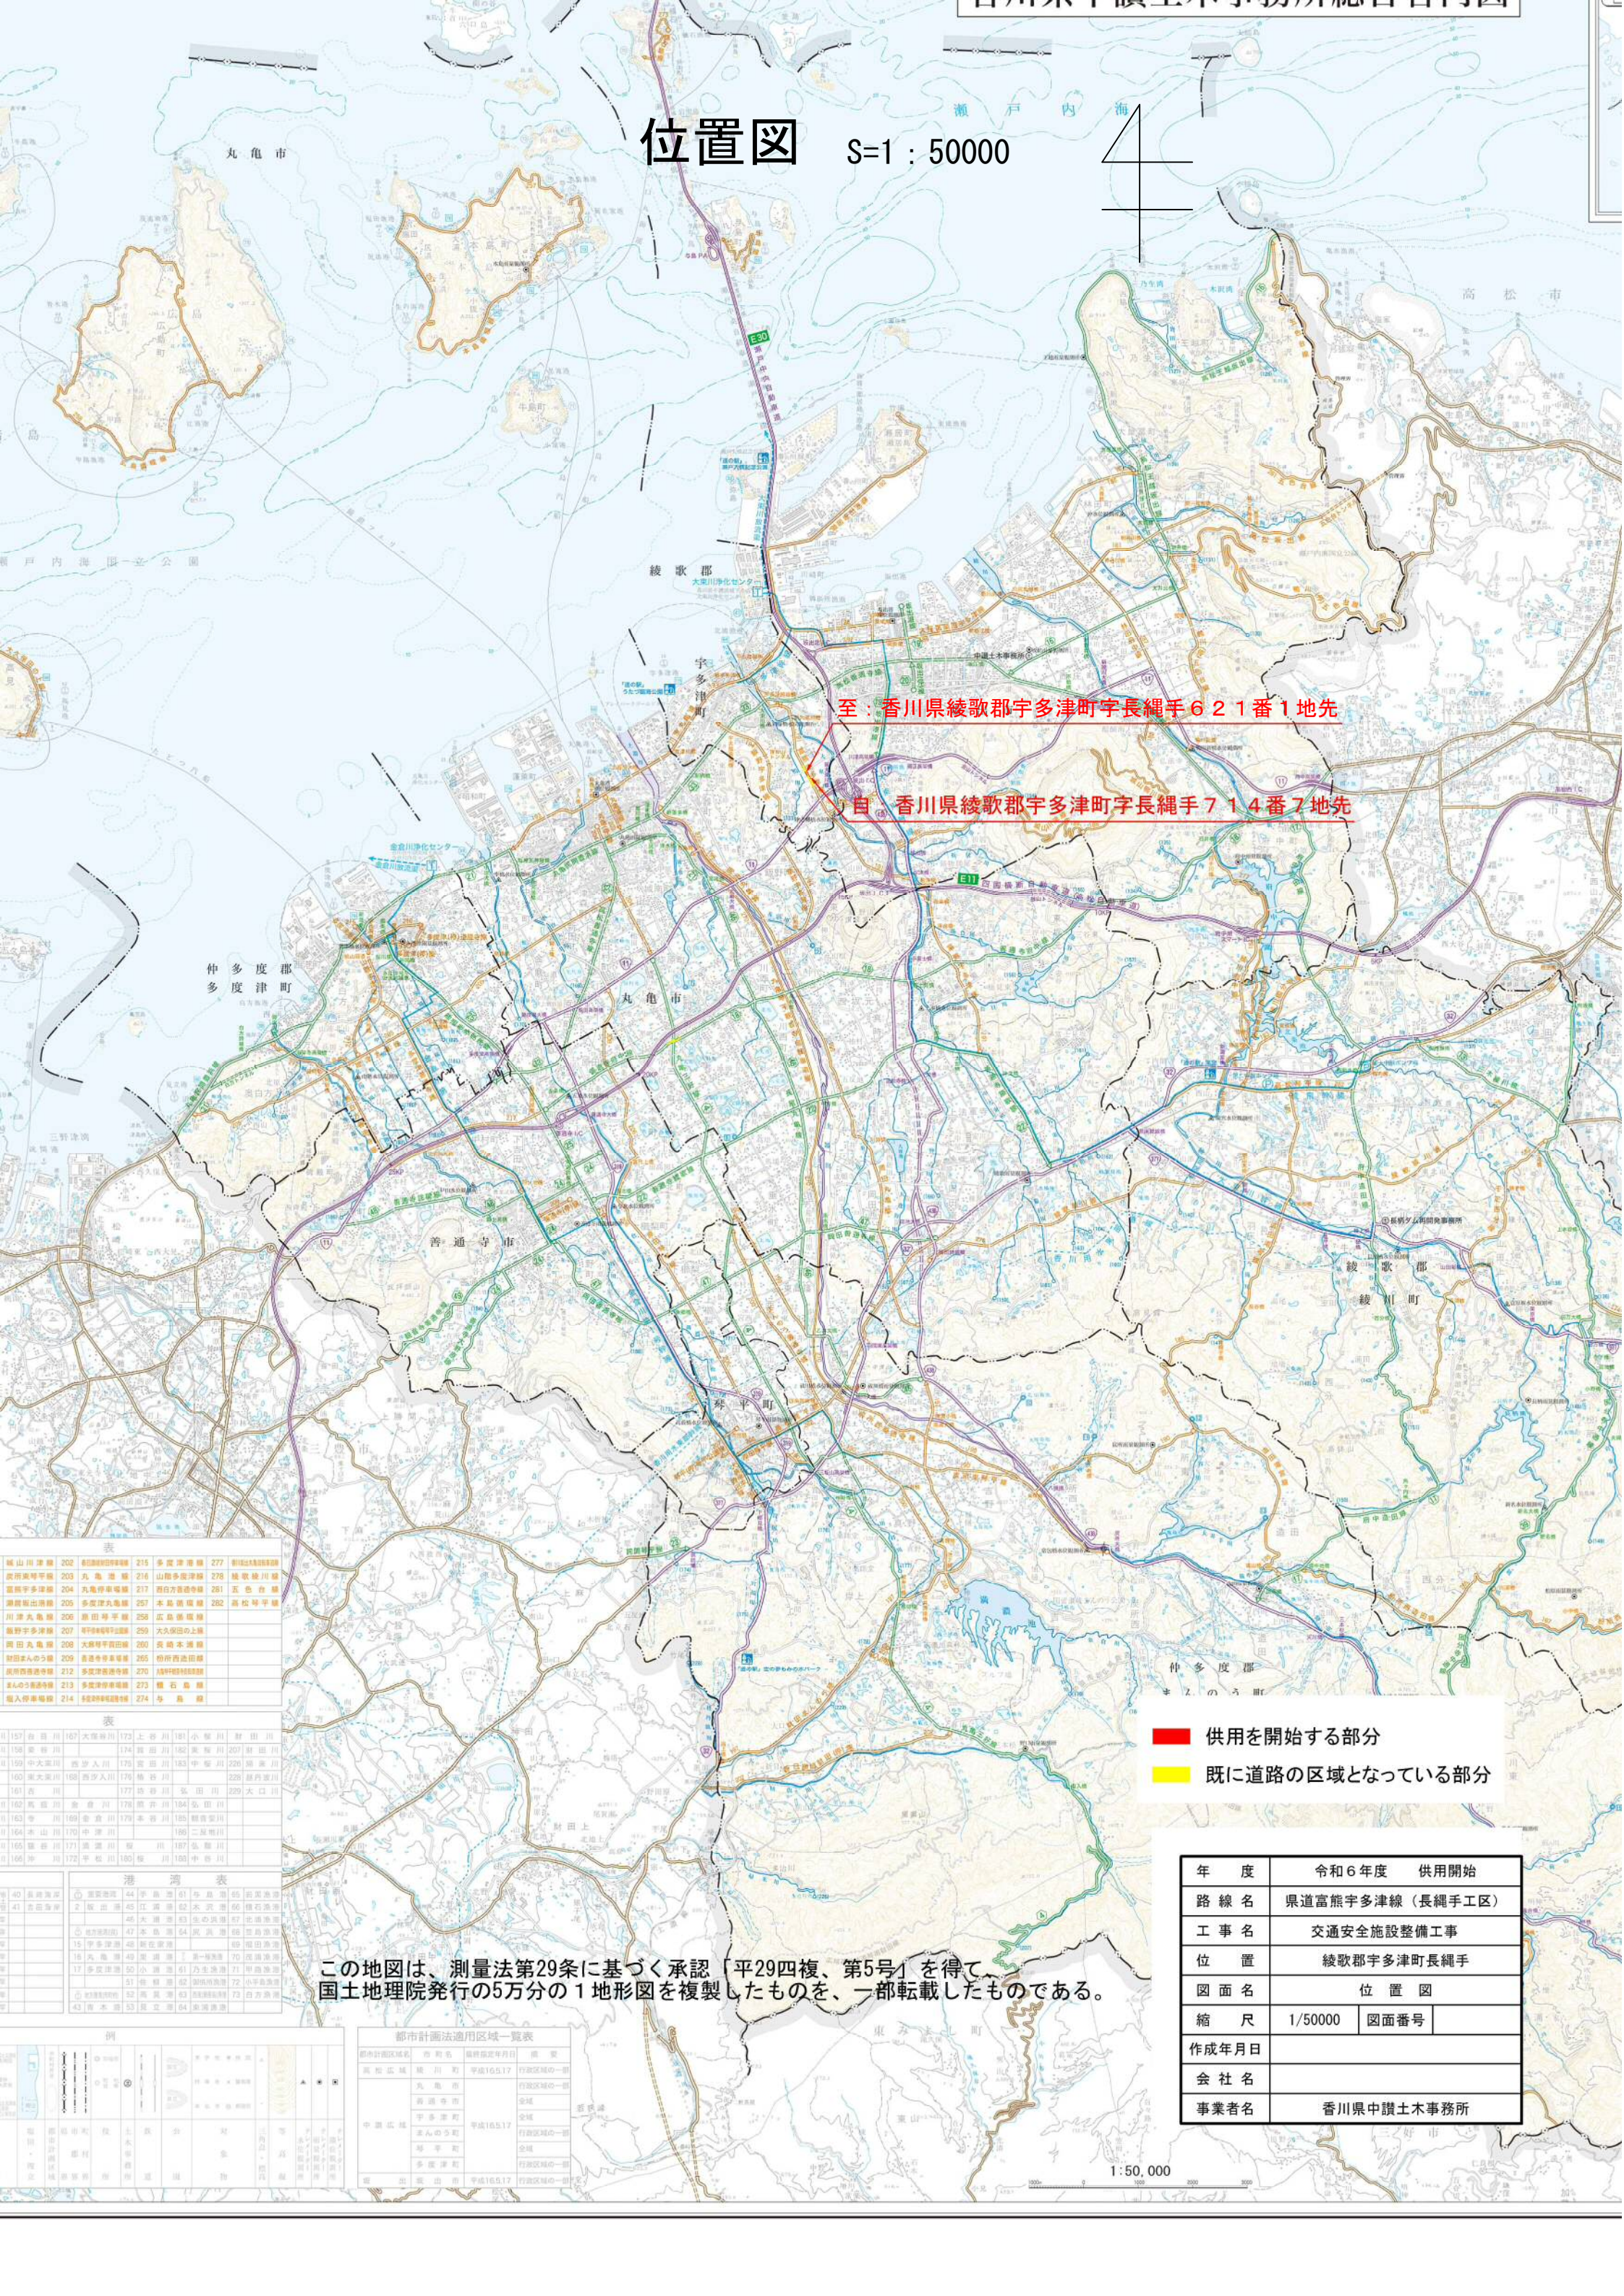

# 位置図 S=1:50000

至：香川県綾歌郡宇多津町字長縄手621番1地先

自：香川県綾歌郡宇多津町字長縄手714番7地先

■ 供用を開始する部分  
■ 既に道路の区域となっている部分

年度	令和6年度	供用開始
路線名	県道富熊宇多津線（長縄手工区）	
工事名	交通安全施設整備工事	
位置	綾歌郡宇多津町長縄手	
図面名	位置図	
縮尺	1/50000	図面番号
作成年月日		
会社名		
事業者名	香川県中讃土木事務所	

この地図は、測量法第29条に基づく承認「平29四複、第5号」を得て、国土地理院発行の5万分の1地形図を複製したものを、一部転載したものである。

表	202	215	227
表	203	216	228
表	204	217	229
表	205	218	230
表	206	219	231
表	207	220	232
表	208	221	233
表	209	222	234
表	210	223	235
表	211	224	236
表	212	225	237
表	213	226	238
表	214	227	239