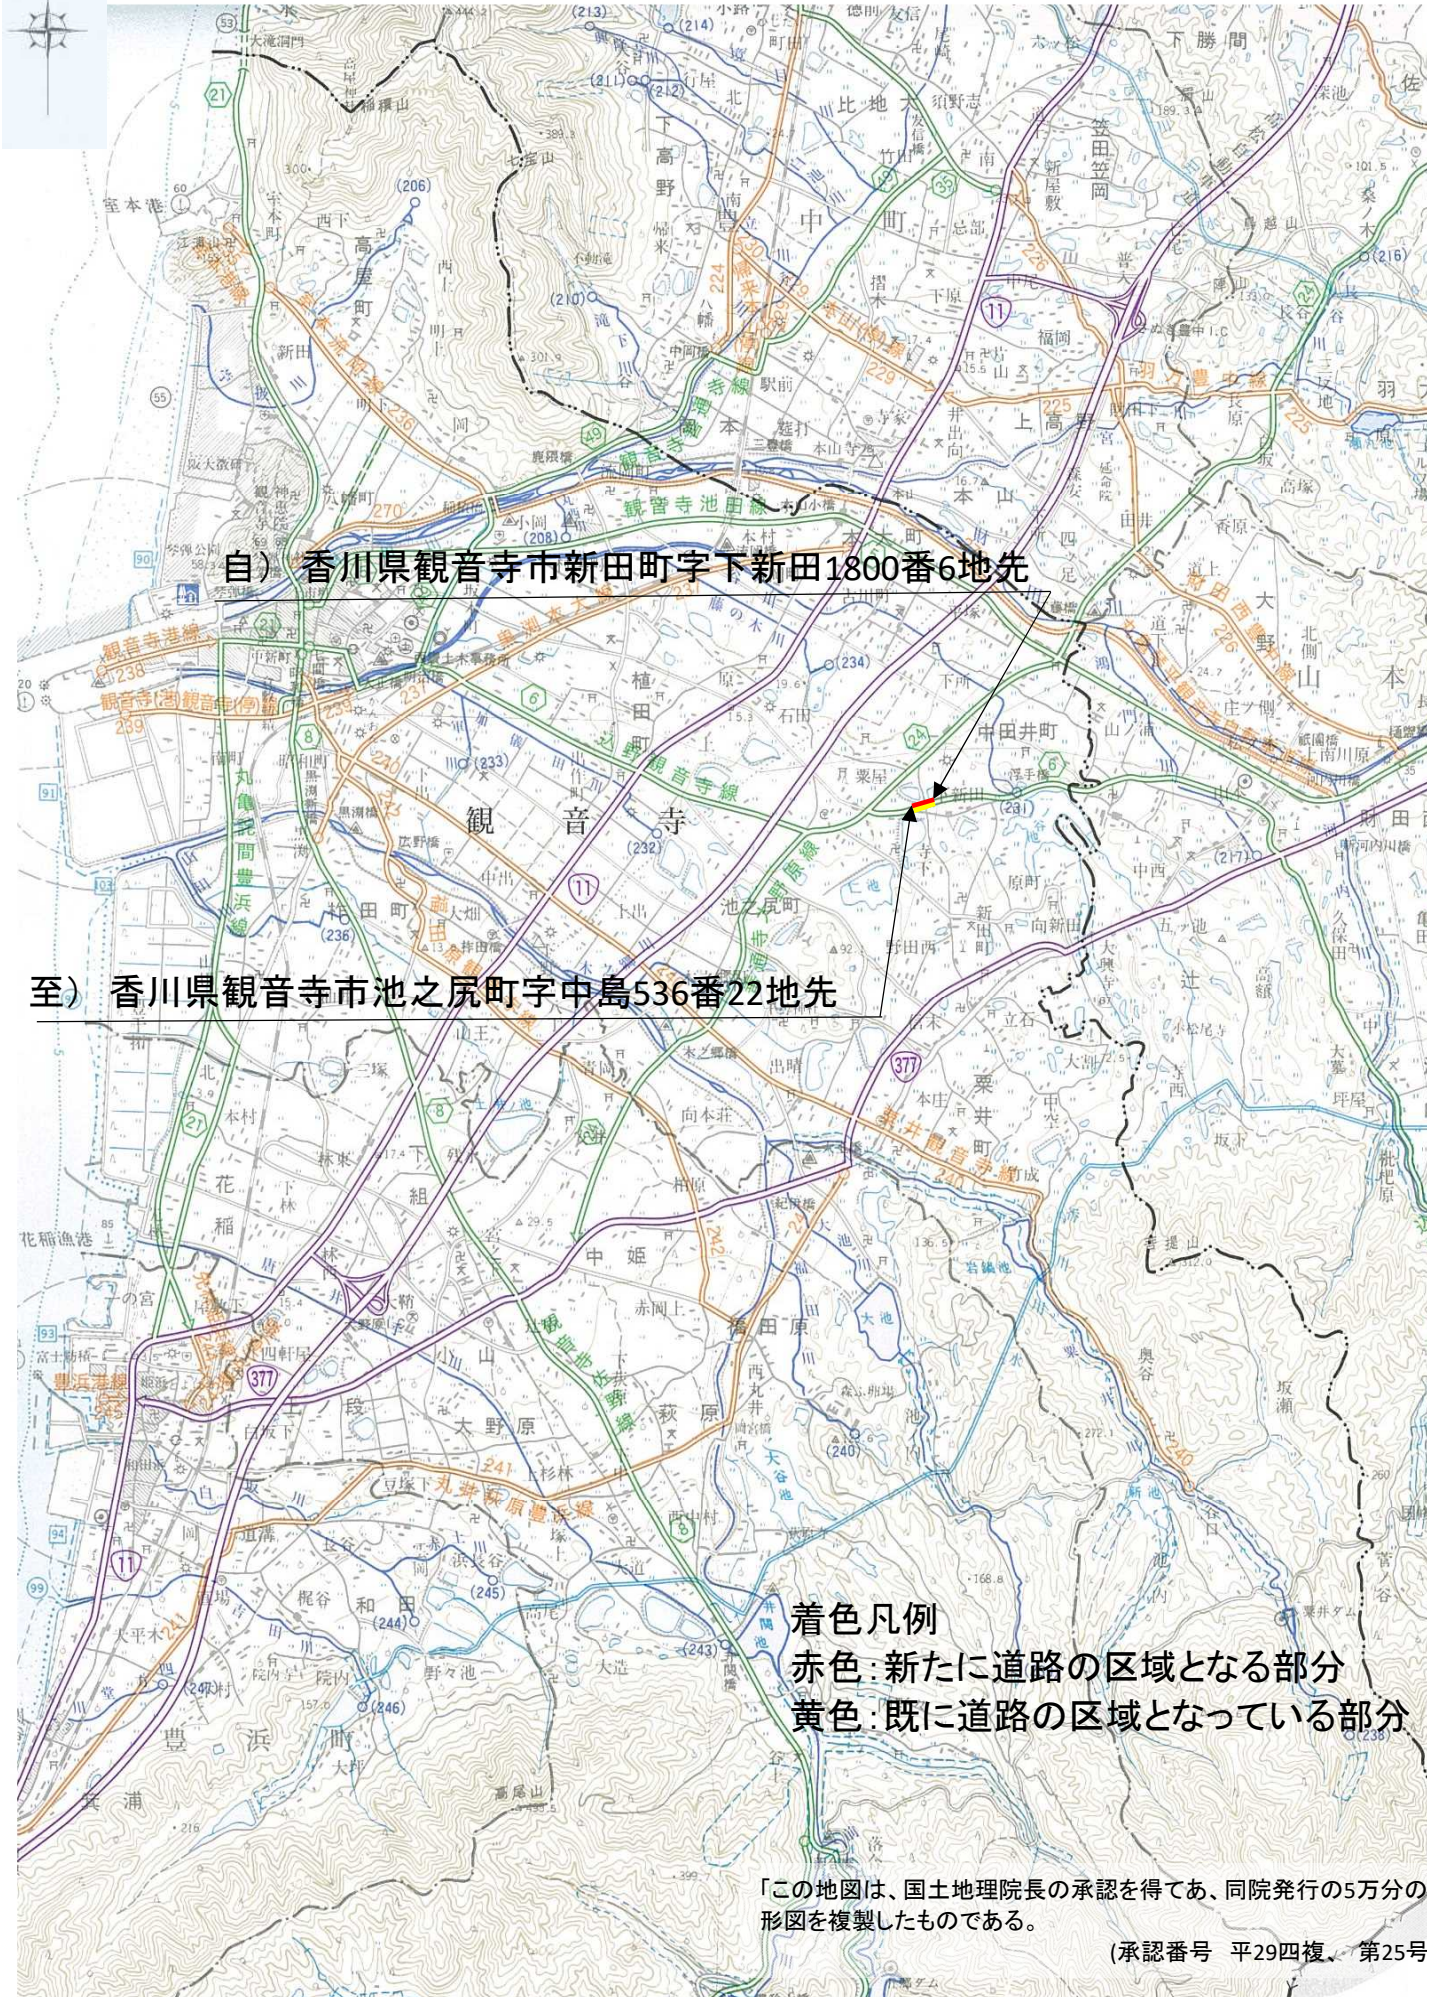

位置図 S=1:50000

自) 香川県観音寺市新田町字下新田1800番6地先

至) 香川県観音寺市池之尻町字中島536番22地先

着色凡例

赤色:新たに道路の区域となる部分

黄色:既に道路の区域となっている部分

「この地図は、国土地理院長の承認を得て、同院発行の5万分の形図を複製したものである。

(承認番号 平29四複、第25号