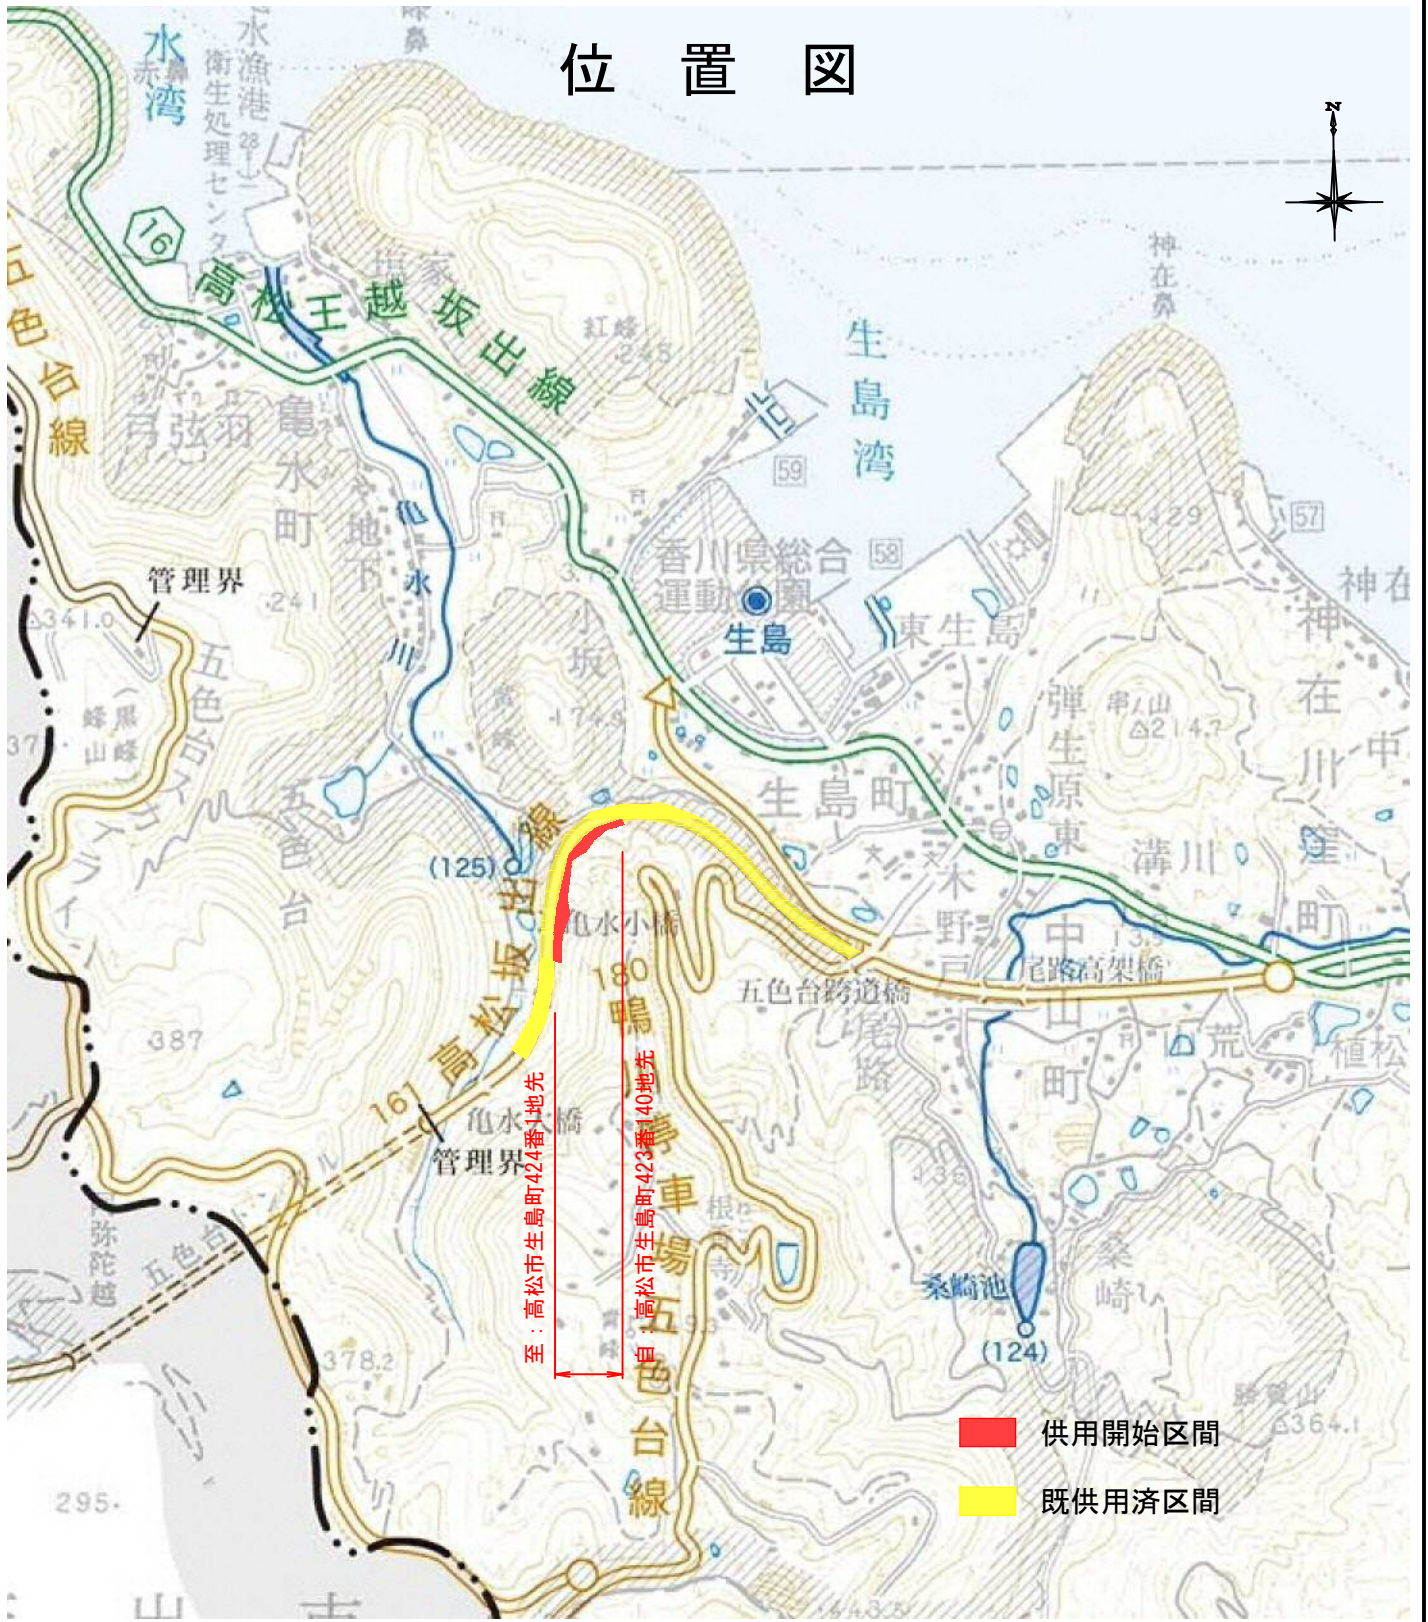

位置図

この地図は、測量法第29条に基づく承認「R4SIf15」を得て、国土地理院発行の5万分の1地形図を複製したものを、一部転載したものである。
本製品を複製する場合には、国土地理院の長の承認を得なければならない。

年度	
路線名	県道高松坂出線
工事名	
位置	高松市生島町他
図面名	位置図
縮尺	図面番号
作成年月日	
会社名	
事業者名	