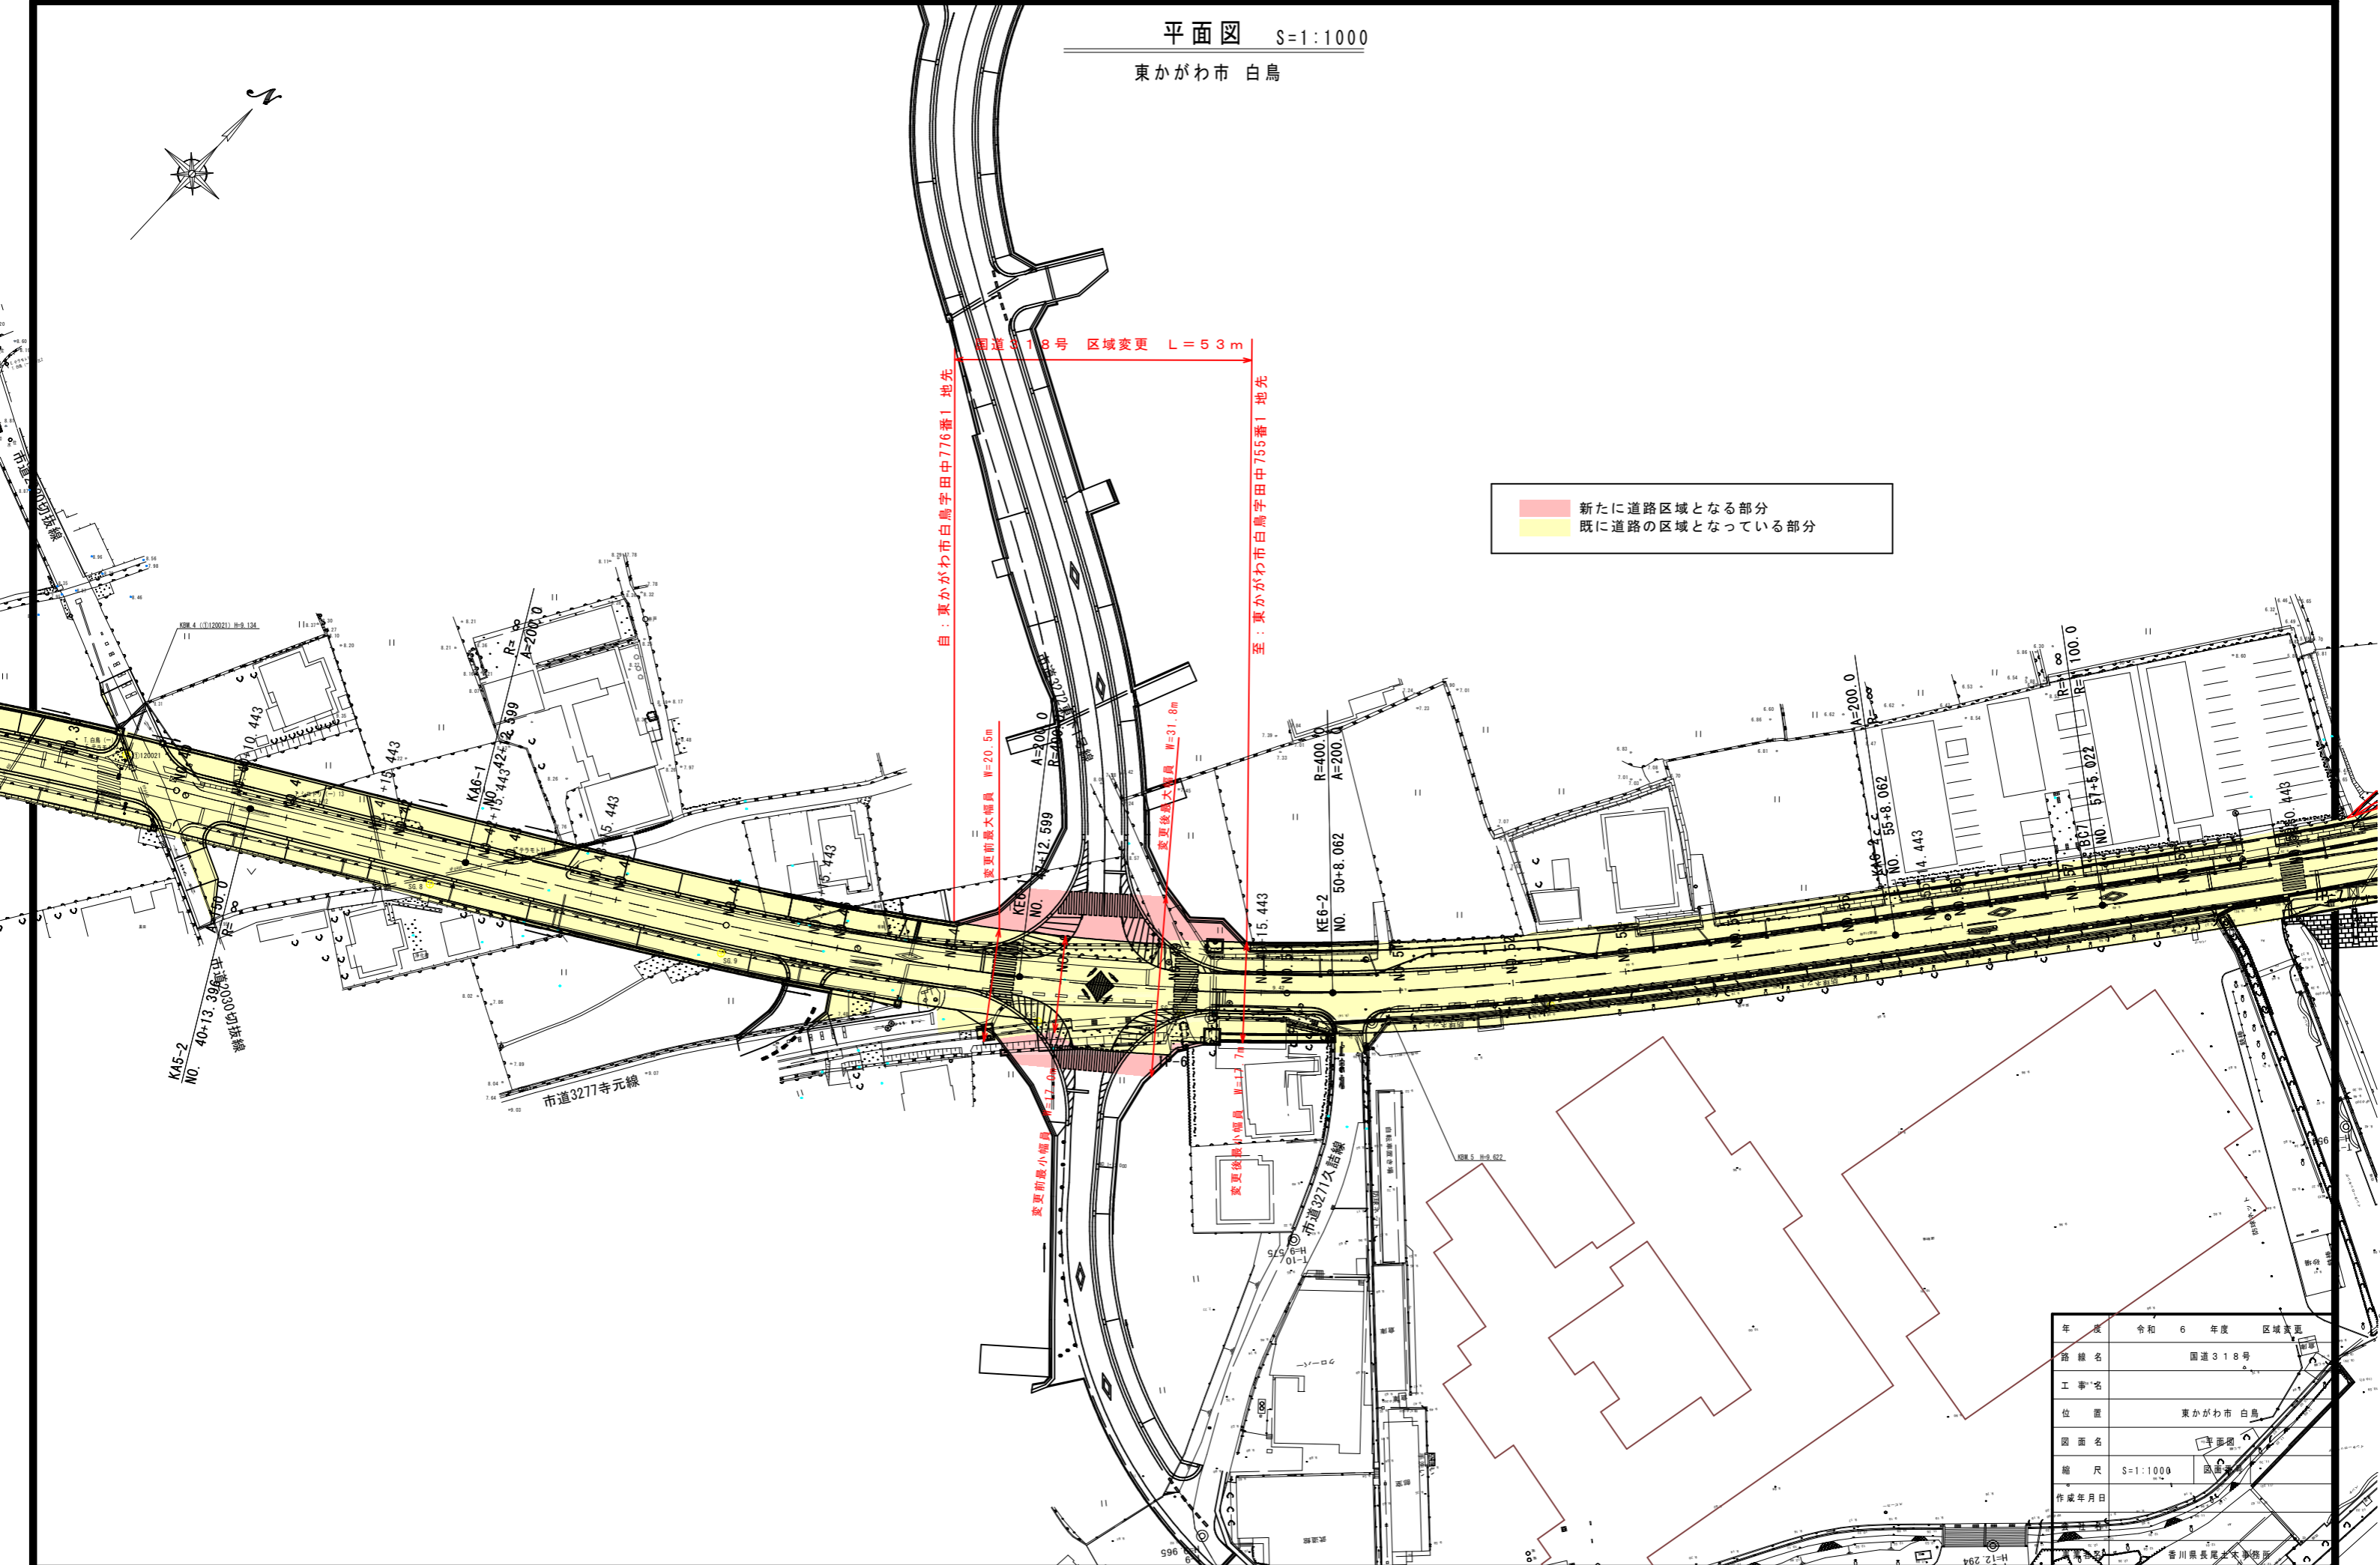

平面図 S=1:1000

東かがわ市 白鳥

年度	令和 6 年度	区域変更
路線名	国道318号	
工事名		
位置	東かがわ市 白鳥	
図面名	平面図	
縮尺	S=1:1000	
作成年月日		
香川県長尾土木事務所		