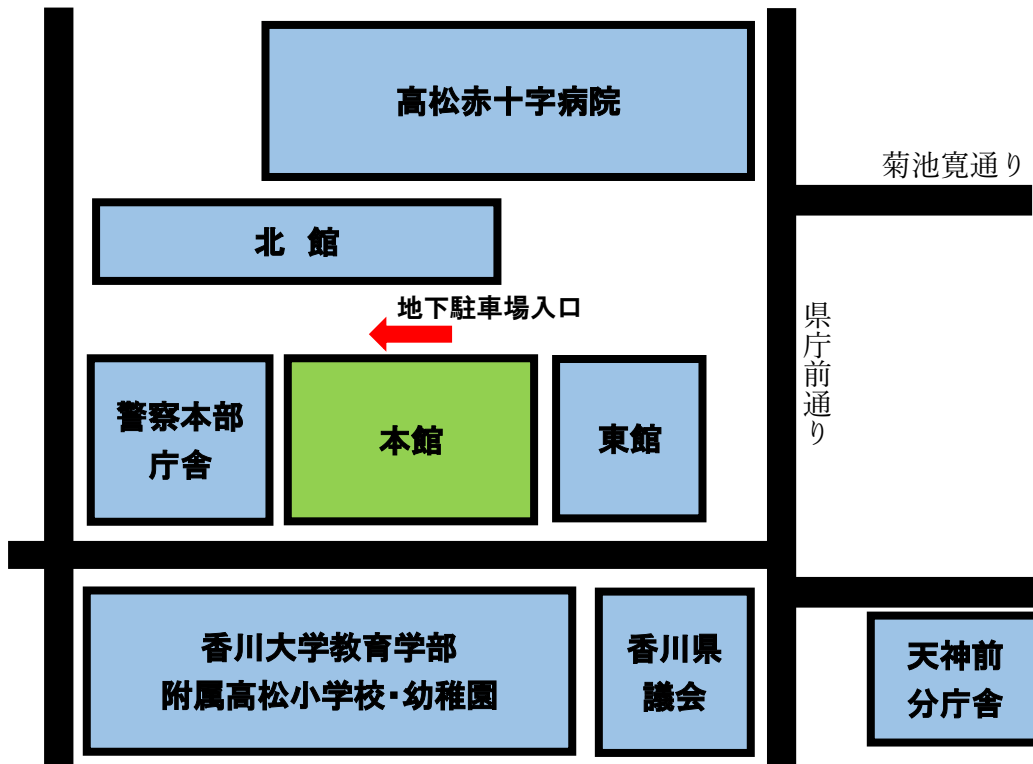

香川県庁案内図

県庁地下駐車場について

利用時間

(平日)8時30分から18時00分まで

※1時間は、無料で御利用いただけます。

(土・日・祝日は閉鎖しています。)