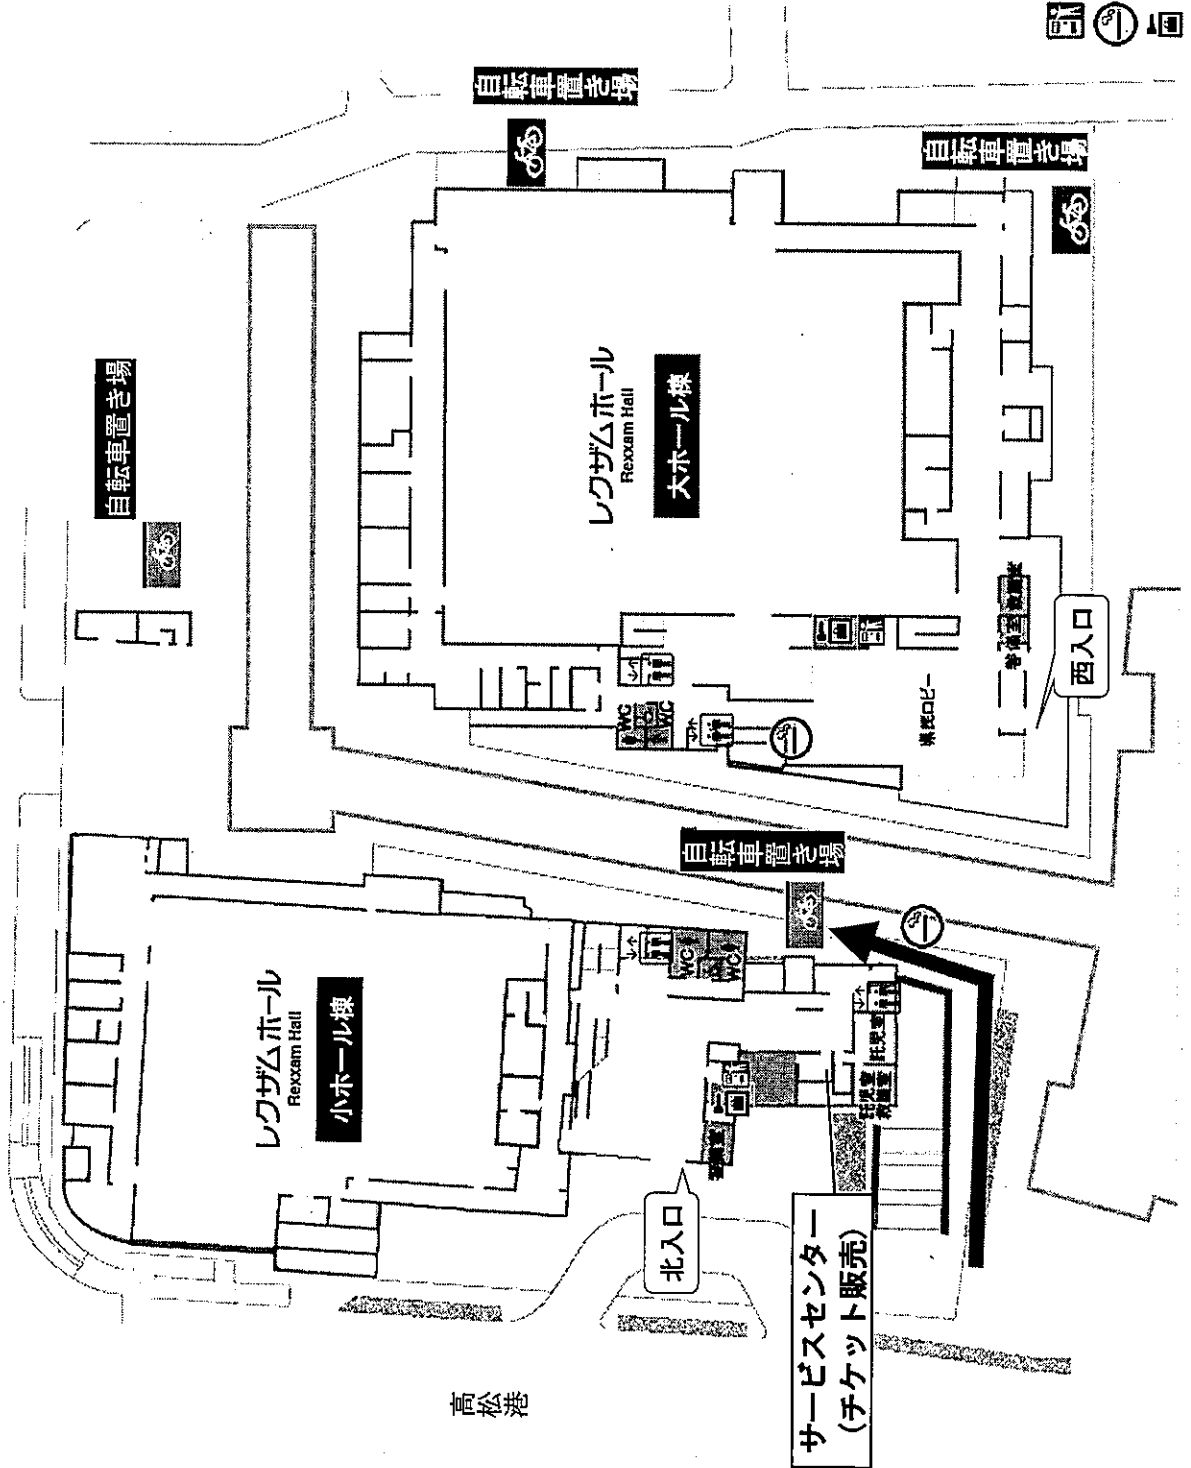

馬主輪場案内図

フェリー通り

香川県立ミュージアム

-  自動販売機 (大ホール棟 1階・小ホール棟 1階)
-  喫煙所 (大ホール棟 1階喫煙室、小ホール棟 1階テラス)
-  コインロッカー (大ホール棟 1階、小ホール棟 1階)

高松港