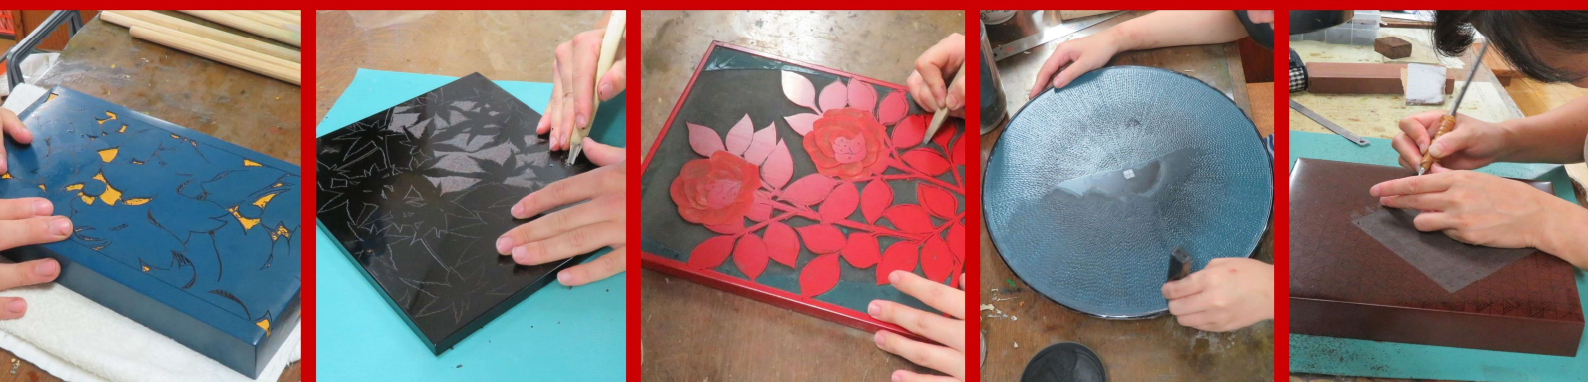

令和五年度

漆研展

香川県の伝統工芸
『香川漆芸』を学ぶ
研究生たちの作品を
展示します。

香川県漆芸研究所前期実習作品展

秋

2023.10.28(土)～11.5(日) ※会期中無休

会場／香川県文化会館1階 香川漆芸ホール (高松市番町一丁目10番39号)

時間／9:00～17:00 観覧無料