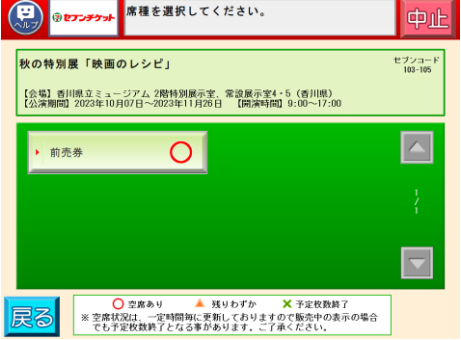

セブンチケット マルチコピー機 購入フロー

★セブンコード検索が便利！

秋の特別展「映画のレシピ」
セブンコード:103-105

① 「チケット」を選択

② 「セブンチケット」を選択

③ イベント・アートを選択

④ 美術館・博物館・科学館を選択

⑤ 「商品」を選択

⑥ 商品を確認

⑦ 「席種」を選択

⑧ 「券種・枚数」を選択

⑨ 「お名前」を入力

⑩ 「電話番号」を入力

⑪ 申込ボタンを押す

払込票出力 レジにて支払チケット受領