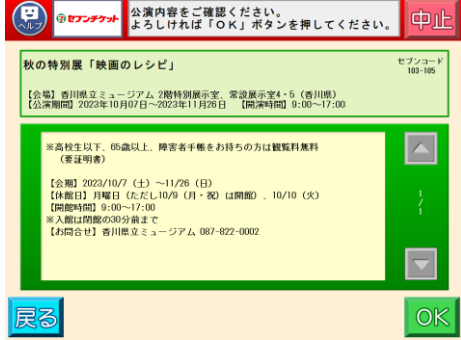

セブンチケット マルチコピー機 購入フロー

★セブンコード検索が便利！

秋の特別展「映画のレシピ」
セブンコード:103-105

① 「チケット」を選択

② 「セブンチケット」を選択

③ イベント・アートを選択

④ 美術館・博物館・科学館を選択

⑤ 「商品」を選択

⑥ 商品を確認

⑦ 「席種」を選択

⑧ 「券種・枚数」を選択

⑨ 「お名前」を入力

⑩ 「電話番号」を入力

⑪ 申込ボタンを押す

払込票出力 レジにて支払チケット受領