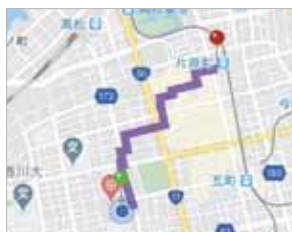

香川県 防災ナビ

県民の皆様の避難行動を支援する**防災アプリ**の便利な機能で災害に備えましょう

1 プッシュ通知

危険なエリアにいる利用者
に位置情報を活用し通知します

2 地図表示

ハザードマップ・避難所情報や
現在地の危険性を確認できます

3 ルート検索

現在地から最寄りの避難場所・
避難所への経路を検索できます

4 安否確認

事前に登録した家族等の安否
・現在位置の確認ができます

裏面の**詳細な利用方法**をご確認ください

避難情報発令時等に
自動で画面が切り替わります

まずはアプリを無料ダウンロード！

危機管理課
危機管理グループ

☎087-832-3187

かがやくけん、かがわけん。

香川県

「香川県防災ナビ」の詳細な利用方法

▶ 平常時

▶ 避難情報発令時等

トップ画面

1

危険なエリアにいる利用者へプッシュ通知

危険が差し迫った際にプッシュ通知でお知らせ

端末の位置情報や通知設定等の許可設定が必要です!!

2

ハザードマップ・避難所情報の地図表示

現在地等の危険な場所を調べたい場合

ハザードボタンで表示したいハザードを選択

危険な場所を地図で確認

3

現在地付近の避難所等へのルート検索