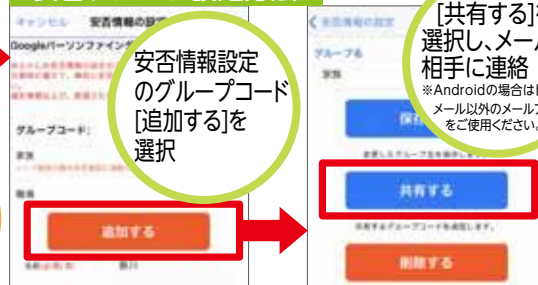

香川県

「香川県防災ナビ」の詳細な利用方法

▶ 平常時

▶ 避難情報発令時等

トップ画面

1

危険なエリアにいる利用者へプッシュ通知

危険が差し迫った際にプッシュ通知でお知らせ

端末の位置情報や通知設定等の許可設定が必要です!!

2

ハザードマップ・避難所情報の地図表示

現在地等の危険な場所を調べたい場合

ハザードボタンで表示したいハザードを選択

危険な場所を地図で確認

3

現在地付近の避難所等へのルート検索

避難所への避難経路を調べたい場合

現在地周辺の避難所が表示されるので、避難所を選択

避難所の詳細を確認

現在地から避難所までの方向、距離を確認

現在地から避難所までの道順を確認

4

事前に登録した家族等の安否確認

安否登録・確認・グループ設定方法

ご自身の安否情報を登録

安否登録または安否確認を選択

安否確認

検索した方の安否情報を確認

登録した安否情報は他の方から検索可能

検索した方の登録した位置情報を確認

安否グループ設定方法

安否情報設定のグループコード[追加する]を選択