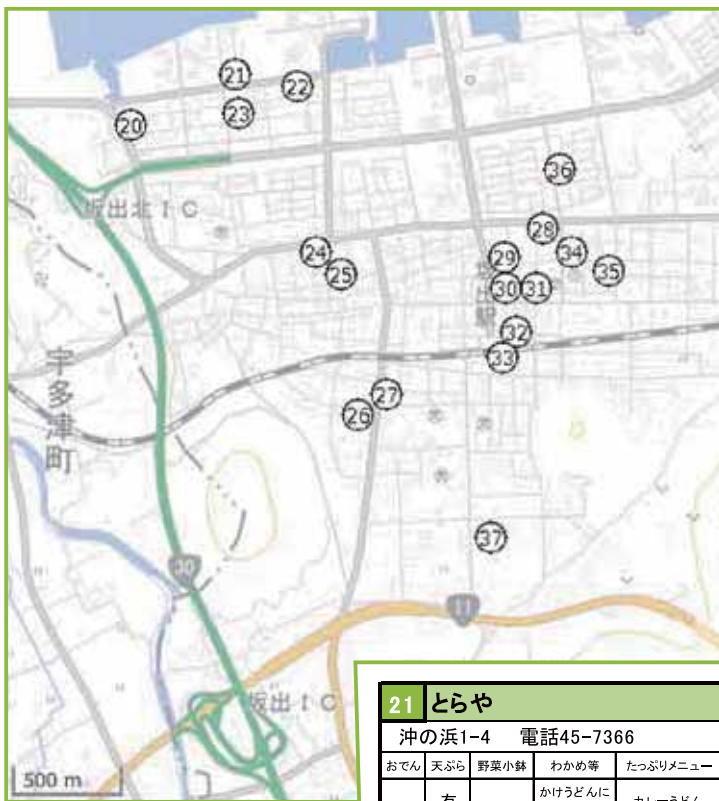

1 さめぎ富士 川津町3355-2 電話46-3899 おでん 天ぷら 野菜小鉢 わかめ等 たつぷりメニュー 有 有 定食 わかめ	2 こだわり麺や坂出川津店 川津町3234-6 電話46-6103 おでん 天ぷら 野菜小鉢 わかめ等 たつぷりメニュー 冬 有 わかめ しつぽくうどん(冬)	3 まいどまいど 川津町45-1 電話45-2750 おでん 天ぷら 野菜小鉢 わかめ等 たつぷりメニュー 有 有 わかめ しつぽくうどん(冬) カレーうどん	4 めん吉 林田町1581-1 電話47-3853 おでん 天ぷら 野菜小鉢 わかめ等 たつぷりメニュー 有 有 有 わかめ しつぽくうどん 豚汁うどん
5 セルフうどんさめぎまるふじ 林田町3907-3 電話47-3136 おでん 天ぷら 野菜小鉢 わかめ等 たつぷりメニュー 有 有 有 しつぽくうどん(冬) カレーうどん	6 どんまい林田店 林田町4285-324 電話57-3177 おでん 天ぷら 野菜小鉢 わかめ等 たつぷりメニュー 有 有 有 わかめ しつぽくうどん(冬) カレーうどん	7 北乃家 林田町3170 電話47-2266 おでん 天ぷら 野菜小鉢 わかめ等 たつぷりメニュー 有 有 わかめ しつぽくうどん(冬)	8 はま弥 高屋町1493-3 電話47-3432 おでん 天ぷら 野菜小鉢 わかめ等 たつぷりメニュー 有 有 わかめうどん しつぽくうどん(冬)
9 町川 青海町870-1 おでん 天ぷら 野菜小鉢 わかめ等 たつぷりメニュー 有 わかめうどん てんぐうどん ちゃんぽんうどん	10 てっちゃん 西庄町578-3 電話45-2000 おでん 天ぷら 野菜小鉢 わかめ等 たつぷりメニュー 冬 有 わかめ キムチ風うどん あんかけうどん	11 みささ 加茂町527 電話48-0769 おでん 天ぷら 野菜小鉢 わかめ等 たつぷりメニュー 有 有 有 わかめ	12 こだわり麺や坂出鴨川店 加茂町530 電話48-0151 おでん 天ぷら 野菜小鉢 わかめ等 たつぷりメニュー 有 有 わかめ カレーうどん
13 がもううどん 加茂町420-1 電話48-0409 おでん 天ぷら 野菜小鉢 わかめ等 たつぷりメニュー 有	14 うどん道楽わかまつ府中店 府中町5424-1 電話48-2925 おでん 天ぷら 野菜小鉢 わかめ等 たつぷりメニュー 有 有 定食 わかめうどん ちゃんぽんうどん しつぽくうどん(冬)	15 山下うどん店 加茂町147-1 電話48-1304 おでん 天ぷら 野菜小鉢 わかめ等 たつぷりメニュー 有	16 府中湖PA上り線めん楽 府中町7064 電話48-0333 おでん 天ぷら 野菜小鉢 わかめ等 たつぷりメニュー 有 かけうどんに わかめ入り 山菜うどん
17 府中湖PA下り線スナックコーナー 府中町3785-19 電話48-0672 おでん 天ぷら 野菜小鉢 わかめ等 たつぷりメニュー 有	18 高橋 府中町147-11 電話48-3639 おでん 天ぷら 野菜小鉢 わかめ等 たつぷりメニュー 有 有 わかめ	19 架橋・夢うどん 与島町西方587 電話43-0226 おでん 天ぷら 野菜小鉢 わかめ等 たつぷりメニュー 有 有 かけうどんに わかめ入り カレーうどん	20 いきいきうどん坂出北インター店 西大浜北4-5-11 電話44-6708 おでん 天ぷら 野菜小鉢 わかめ等 たつぷりメニュー 有 有 有 わかめ しつぽくうどん(冬) サラダうどん

22 讃岐うどんよいち 西大浜北1-6-33 電話46-8650 おでん 天ぷら 野菜小鉢 わかめ等 たつぷりメニュー 有 有 定食 わかめ 鍋焼きうどん(冬)	23 やなぎ屋西大浜店 西大浜北2-48-22 電話45-5517 おでん 天ぷら 野菜小鉢 わかめ等 たつぷりメニュー 有 有 わかめうどん やなぎうどん	24 はなまるうどん坂出白金店 白金町3-8-29 電話59-1870 おでん 天ぷら 野菜小鉢 わかめ等 たつぷりメニュー 有 有 わかめ しつぽくうどん カレーうどん	25 兵郷うどん 寿町3-2-9 電話46-2869 おでん 天ぷら 野菜小鉢 わかめ等 たつぷりメニュー 有
26 日の出製麺所 富士見町1-8-5 電話46-3882 おでん 天ぷら 野菜小鉢 わかめ等 たつぷりメニュー	27 木田酒店 文京町1-9-26 電話46-3458 おでん 天ぷら 野菜小鉢 わかめ等 たつぷりメニュー 有 有	28 いきいきうどん坂出店 京町3-7-20 電話46-0880 おでん 天ぷら 野菜小鉢 わかめ等 たつぷりメニュー 有 有 有 わかめ しつぽくうどん(冬) サラダうどん	29 手打ちうどんかし原 京町3-1-26 電話090-5148-1572 おでん 天ぷら 野菜小鉢 わかめ等 たつぷりメニュー 有 有 わかめ しつぽくうどん(冬) カレーうどん
30 うどん道楽わかまつ 京町店 京町2-2-44 電話45-2468 おでん 天ぷら 野菜小鉢 わかめ等 たつぷりメニュー 有 有 わかめうどん ちゃんぽんうどん しつぽくうどん	31 こむぎ屋 京町2-4 電話46-7350 おでん 天ぷら 野菜小鉢 わかめ等 たつぷりメニュー 有 わかめうどん 鍋焼きうどん	32 セルフうどんどん 京町1-4-18-1F 電話44-4268 おでん 天ぷら 野菜小鉢 わかめ等 たつぷりメニュー 有 有 わかめ とろろ昆布 カレーうどん	33 うどん茶屋亀城庵 元町1-1-1 電話59-1085 おでん 天ぷら 野菜小鉢 わかめ等 たつぷりメニュー 有 有 有 チャンぽん風うどん カレーうどん
34 家康うどん 室町3-1-29 電話45-3011 おでん 天ぷら 野菜小鉢 わかめ等 たつぷりメニュー 有 有 有 わかめ しつぽくうどん カレーうどん	35 室町うどん 室町2-7-15 電話45-2801 おでん 天ぷら 野菜小鉢 わかめ等 たつぷりメニュー 冬 有 わかめ	36 まるいち 久米店 久米町1-14-19 電話45-6655 おでん 天ぷら 野菜小鉢 わかめ等 たつぷりメニュー 有 有 わかめ とろろ昆布 カレーうどん	37 やなぎ屋 本店 福江町2-667-1 電話44-0702 おでん 天ぷら 野菜小鉢 わかめ等 たつぷりメニュー 有 有 わかめ