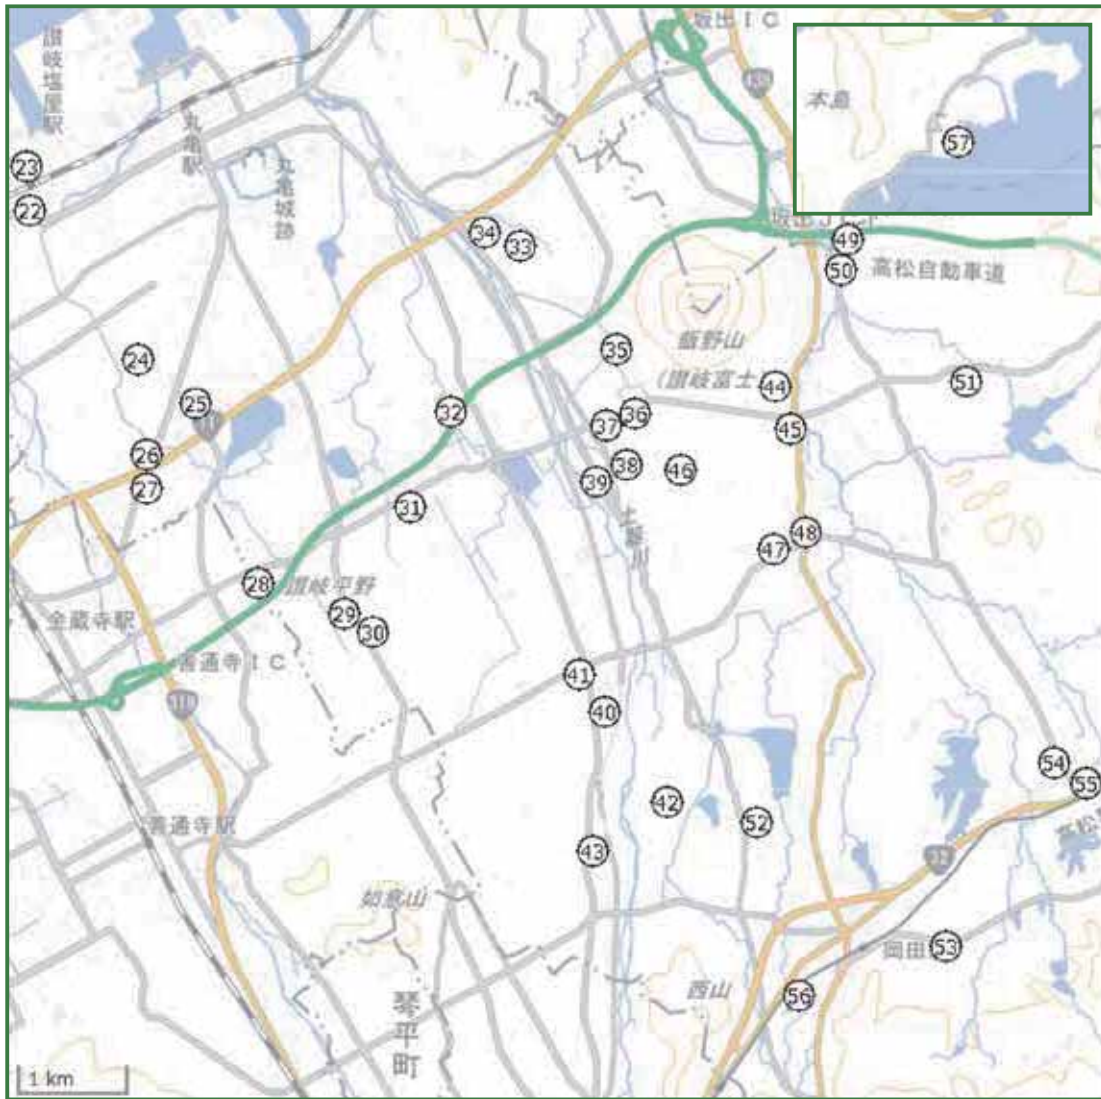

丸亀市

22 寿美屋	中津町1091-1 電話22-4320
おでん	天ぷら 野菜小鉢 わかめ等 たつぷりメニュー
有	わかめうどん しっぽくうどん(冬) ひゃっかうどん(冬)
23 セルフ釜あげうどん岡じま	塩屋町3-11-24 電話85-7225
おでん	天ぷら 野菜小鉢 わかめ等 たつぷりメニュー
有	有 有 有 わかめうどん
24 讃岐うどん麦まる	新田町150-3F 電話58-3301
おでん	天ぷら 野菜小鉢 わかめ等 たつぷりメニュー
有	有 わかめ けんちんうどん(冬)
25 こだわり麺や丸亀田村店	田村町613-1 電話25-3775
おでん	天ぷら 野菜小鉢 わかめ等 たつぷりメニュー
有	有 有 わかめ とうろろ昆布 しっぽくうどん(冬)
26 さめき輝輝屋	原田町2262-1 電話22-2348
おでん	天ぷら 野菜小鉢 わかめ等 たつぷりメニュー
有	有 有 わかめうどん けんちんうどん(冬)
27 手打うどん亀山	原田町2229-5 電話22-0558
おでん	天ぷら 野菜小鉢 わかめ等 たつぷりメニュー
有	有 わかめうどん
28 おおまえ	三条町1112-6 電話28-2818
おでん	天ぷら 野菜小鉢 わかめ等 たつぷりメニュー
有	有 有 わかめ しっぽくうどん(冬) カレーうどん
29 うどん一屋	三条町533-5 電話28-9203
おでん	天ぷら 野菜小鉢 わかめ等 たつぷりメニュー
有	有 有 有 わかめ しっぽくうどん(冬) カレーうどん

30 時は手打ち麺通堂	郡家町651 電話28-1775
おでん	天ぷら 野菜小鉢 わかめ等 たつぷりメニュー
有	有 有 わかめ しっぽくうどん(冬)

31 こがね製麺所丸亀田村店	郡家町1865-1 電話85-5533
おでん	天ぷら 野菜小鉢 わかめ等 たつぷりメニュー
有	有 有 わかめうどん しっぽくうどん(冬) サラダうどん(夏)

32 うどん富永	川西町北806-4 電話23-0446
おでん	天ぷら 野菜小鉢 わかめ等 たつぷりメニュー
有	有 有 有 カレーうどん

33 飯野屋	飯野町東二1888-1 電話25-1891
おでん	天ぷら 野菜小鉢 わかめ等 たつぷりメニュー
有	有 有 わかめ しっぽくうどん(冬) カレーうどん

34 赤瀬うどん	飯野町東二1803-3 電話24-0049
おでん	天ぷら 野菜小鉢 わかめ等 たつぷりメニュー
有	有 有 有 わかめうどん 鍋焼きうどん(冬) 水餃子うどん

35 セルフうどんふじ	飯野町東二929-1 電話24-8737
おでん	天ぷら 野菜小鉢 わかめ等 たつぷりメニュー
有	有 有 わかめうどん しっぽくうどん(冬) 鍋焼きうどん

36 純手打ちうどんよしや	飯野町343-1 電話21-7523
おでん	天ぷら 野菜小鉢 わかめ等 たつぷりメニュー
有	有 有 有 しっぽくうどん(冬)

37 うどん歩	飯野町東二484 電話23-5654
おでん	天ぷら 野菜小鉢 わかめ等 たつぷりメニュー
有	有 有 有 わかめうどん 鍋焼きうどん カレーうどん

38 セルフうどんかめまる	飯山町西坂元1204-1 電話98-7338
おでん	天ぷら 野菜小鉢 わかめ等 たつぷりメニュー
有	有 有 わかめうどん

39 なかむら	飯山町西坂元1373-3 電話98-4818
おでん	天ぷら 野菜小鉢 わかめ等 たつぷりメニュー
有	有 有 有

40 こだわり麺やフジグラン丸亀店	川西町南1280-1 電話28-7550
おでん	天ぷら 野菜小鉢 わかめ等 たつぷりメニュー
有	有 有 有 わかめ しっぽくうどん カレーうどん

41 おふくろ	川西町南814 電話28-6645
おでん	天ぷら 野菜小鉢 わかめ等 たつぷりメニュー
有	有 有 有 わかめうどん

42 あやうた製麺	綾歌町岡田西1785 電話86-3993
おでん	天ぷら 野菜小鉢 わかめ等 たつぷりメニュー
有	有 有 わかめうどん しっぽくうどん(冬) 野菜うどん(春)

43 うどん明水亭	垂水町中村956-2 電話28-9981
おでん	天ぷら 野菜小鉢 わかめ等 たつぷりメニュー
有	有 有 有 わかめうどん 旬の野菜入りうどん

44 まるいち飯山店	飯山町東坂元112-1 電話98-0220
おでん	天ぷら 野菜小鉢 わかめ等 たつぷりメニュー
有	有 有 有 わかめ しっぽくうどん(冬) カレーうどん

45 山の谷うどん店	飯山町川原867 電話98-2655
おでん	天ぷら 野菜小鉢 わかめ等 たつぷりメニュー
有	有 有 有 わかめうどん 鍋焼きうどん カレーうどん

46 うどん一屋飯山店	飯山町真時695-1 電話56-8851
おでん	天ぷら 野菜小鉢 わかめ等 たつぷりメニュー
有	有 有 有 カレーうどん

47 池田うどん	飯山町下法軍寺780 電話98-2589
おでん	天ぷら 野菜小鉢 わかめ等 たつぷりメニュー
有	有 有 有 わかめめかぶ 鍋焼きうどん

48 さめきうどん千徳 飯山店	飯山町下法軍寺465-6 98-1274
おでん	天ぷら 野菜小鉢 わかめ等 たつぷりメニュー
有	有 有 有 わかめ しっぽくうどん カレーうどん

49 手打ちうどんひこえ	飯山町東坂元645-4 電話98-2579
おでん	天ぷら 野菜小鉢 わかめ等 たつぷりメニュー
有	有 有 有 わかめうどん しっぽくうどん(冬) カレーうどん

50 上田うどん店	飯山町東坂元722-1 電話98-0014
おでん	天ぷら 野菜小鉢 わかめ等 たつぷりメニュー
有	有 有 有 かやくうどん しっぽくうどん(冬) にわかめ入り カレーうどん

51 手打ちセルフうどん海侍	飯山町東坂元2710-5 電話98-0753
おでん	天ぷら 野菜小鉢 わかめ等 たつぷりメニュー
有	有 有 有 わかめうどん しっぽくうどん(冬)

52 手打ちうどん〇〇〇(話と輪)	綾歌町岡田西329-1 電話86-5358
おでん	天ぷら 野菜小鉢 わかめ等 たつぷりメニュー
有	有 有 有 わかめうどん

53 サヌキのピッツ	綾歌町栗熊西2147-6 電話86-2172
おでん	天ぷら 野菜小鉢 わかめ等 たつぷりメニュー
有	有 有 有 わかめうどん しっぽくうどん(冬) カレーうどん

54 手打ちうどん前場製麺所	綾歌町栗熊東420-2 電話86-2014
おでん	天ぷら 野菜小鉢 わかめ等 たつぷりメニュー
有	有 有 有 わかめ しっぽくうどん(冬)

55 香川屋本店	綾歌町栗熊東467 電話57-1675
おでん	天ぷら 野菜小鉢 わかめ等 たつぷりメニュー
有	有 有 有 わかめ しっぽくうどん(冬) カレーうどん

56 麦香	綾歌町岡田上1898-3 電話86-2910
おでん	天ぷら 野菜小鉢 わかめ等 たつぷりメニュー
有	有 有 有 かけうどんにわかめ入り カレーうどん

57 所見坊	本島泊494-1 電話27-3728
おでん	天ぷら 野菜小鉢 わかめ等 たつぷりメニュー
有	有 有 有 わかめうどん カレーうどん