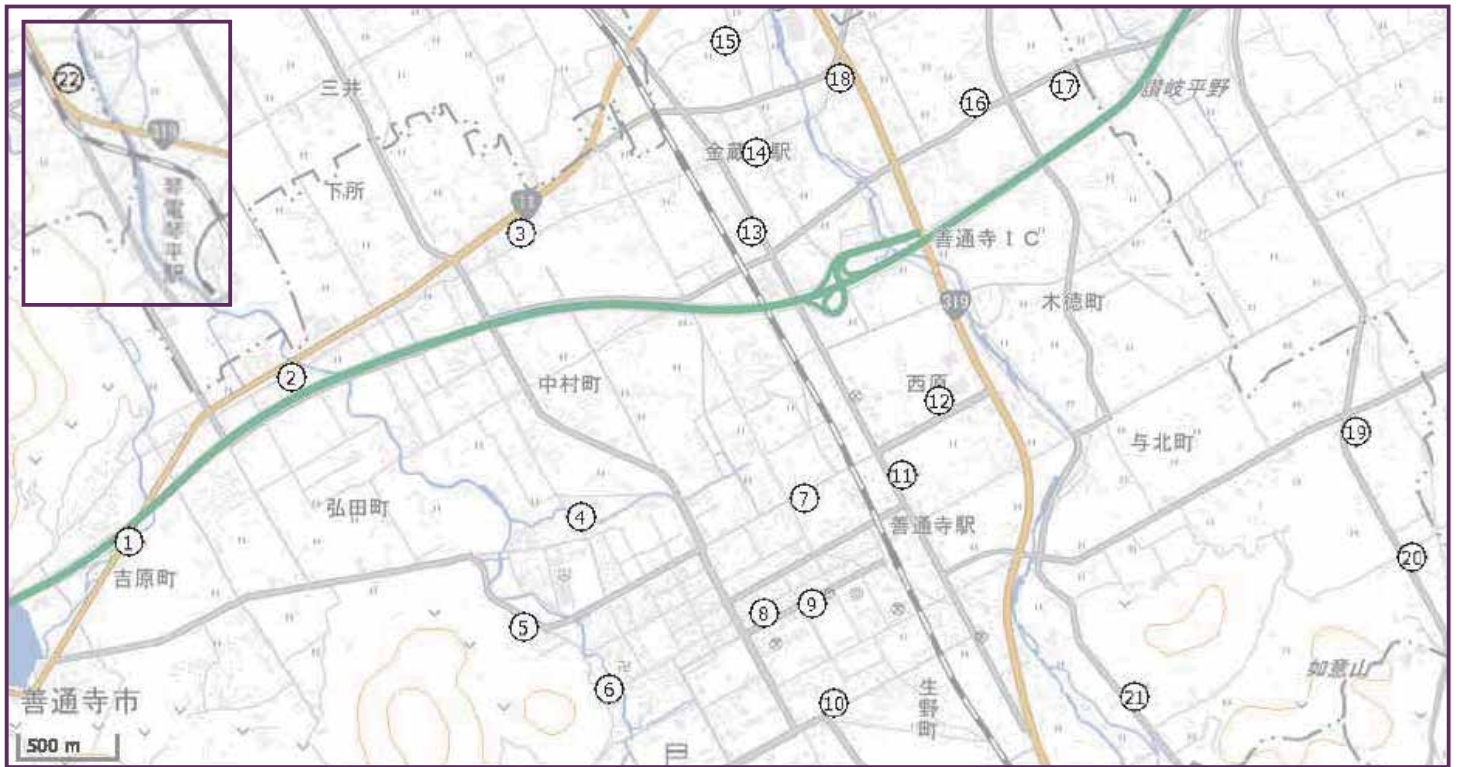

1 鳥坂うどん 吉原町2551-1 電話62-7134 おでん 天ぷら 野菜小鉢 わかめ等 たつぷりメニュー 有 有 有 わかめうどん	2 百こ萬 引田町971-1 電話63-5363 おでん 天ぷら 野菜小鉢 わかめ等 たつぷりメニュー 冬 有 有 わかめ しつぽくうどん(冬)	3 大釜うどん 中村町615-17 電話62-4624 おでん 天ぷら 野菜小鉢 わかめ等 たつぷりメニュー 有 有 有 わかめ カレーうどん	4 宮川製麺所 中村町1-1-20 電話62-1229 おでん 天ぷら 野菜小鉢 わかめ等 たつぷりメニュー 有
5 オハラうどん 普通寺町919-2 電話63-2981 おでん 天ぷら 野菜小鉢 わかめ等 たつぷりメニュー 有 有 わかめうどん ちゃんこうどん 鍋焼きうどん(冬)	6 大師うどん「きむら」 普通寺町1059-3 電話62-5610 おでん 天ぷら 野菜小鉢 わかめ等 たつぷりメニュー 有 わかめうどん	7 はすい亭 上吉田町6-14-26 電話63-3160 おでん 天ぷら 野菜小鉢 わかめ等 たつぷりメニュー 有 有 わかめ カレーうどん	8 麵賊 上吉田町3-3-24 電話63-6076 おでん 天ぷら 野菜小鉢 わかめ等 たつぷりメニュー 有 有 わかめ キノコうどん キムチうどん
9 こがね製麺所普通寺本店 文京町2-8-12 電話63-3369 おでん 天ぷら 野菜小鉢 わかめ等 たつぷりメニュー 有 有 わかめ しつぽくうどん(冬) サラダうどん(夏)	10 たまや 生野本町2-4-14 電話62-1093 おでん 天ぷら 野菜小鉢 わかめ等 たつぷりメニュー 有 有 有 わかめ 鍋焼きうどん	11 岸井うどん 上吉田町158-1 090-6286-0325 おでん 天ぷら 野菜小鉢 わかめ等 たつぷりメニュー 有	12 いきいきうどん普通寺店 与北町3242-1 電話56-5636 おでん 天ぷら 野菜小鉢 わかめ等 たつぷりメニュー 有 有 有 わかめ しつぽくうどん(冬)
13 釜福うどん 金蔵寺町661-12 電話62-4337 おでん 天ぷら 野菜小鉢 わかめ等 たつぷりメニュー 有 わかめうどん 鍋焼きうどん カレーうどん	14 はなや食堂 金蔵寺町838-2 電話62-4334 おでん 天ぷら 野菜小鉢 わかめ等 たつぷりメニュー 冬 有 わかめうどん 鍋焼きうどん(冬) 乃木うどん	15 とみやうどん 金蔵寺町1680-6 電話63-0113 おでん 天ぷら 野菜小鉢 わかめ等 たつぷりメニュー 有 有 わかめ カレーうどん	16 ジャンボうどん高木 原田町1000-2 電話62-0908 おでん 天ぷら 野菜小鉢 わかめ等 たつぷりメニュー 有
17 うどん一代 原田町537-1 電話63-7645 おでん 天ぷら 野菜小鉢 わかめ等 たつぷりメニュー 有 有 わかめ しつぽくうどん(冬) カレーうどん	18 製麺七や 原田町1471-3 電話35-8816 おでん 天ぷら 野菜小鉢 わかめ等 たつぷりメニュー 有 有 わかめ しつぽくうどん(冬)	19 四國うどん四國館 与北町1002 電話63-4591 おでん 天ぷら 野菜小鉢 わかめ等 たつぷりメニュー 有 わかめ	20 山下うどん 与北町284-1 電話62-6882 おでん 天ぷら 野菜小鉢 わかめ等 たつぷりメニュー 有 有 わかめうどん
21 白川うどん 榊梨町500-1 電話64-0687 おでん 天ぷら 野菜小鉢 わかめ等 たつぷりメニュー 有 鍋焼きうどん(冬)	22 灸まんうどん 大麻町388 電話73-3751 おでん 天ぷら 野菜小鉢 わかめ等 たつぷりメニュー 有 有 わかめうどん		

琴平町

1 手打ちうどんカントリー 下榊梨1020-5 電話75-4468 おでん 天ぷら 野菜小鉢 わかめ等 たつぷりメニュー 有 有 わかめ カレーうどん (土日)	2 こんびら街道 上榊梨851-1 電話75-0055 おでん 天ぷら 野菜小鉢 わかめ等 たつぷりメニュー 有 わかめうどん ぶっかけ・おろし	3 将八うどん琴平店 琴平町664-14 電話75-3224 おでん 天ぷら 野菜小鉢 わかめ等 たつぷりメニュー 有 有 わかめうどん カレーうどん 鍋焼きうどん	4 西木戸 琴平町696-1F 電話75-3264 おでん 天ぷら 野菜小鉢 わかめ等 たつぷりメニュー 有 わかめうどん
5 狸屋 琴平町700-8 電話73-2409 おでん 天ぷら 野菜小鉢 わかめ等 たつぷりメニュー 有 定食 わかめうどん 鍋焼きうどん 山菜うどん	6 ゆうび庵 琴平町638-2 電話75-1241 おでん 天ぷら 野菜小鉢 わかめ等 たつぷりメニュー 有 有 わかめうどん サラダうどん(夏)	7 てんてこ舞 琴平町717 電話75-0001 おでん 天ぷら 野菜小鉢 わかめ等 たつぷりメニュー 有 有 わかめうどん	8 ナカノヤ琴平 琴平町796 電話75-0001 おでん 天ぷら 野菜小鉢 わかめ等 たつぷりメニュー 有 有 有 うどんすき しつぽくうどん(冬)
9 こんびらうどん参道店 琴平町810-3 電話73-5785 おでん 天ぷら 野菜小鉢 わかめ等 たつぷりメニュー 冬 有 有 わかめうどん	10 虎屋そば 琴平町814 電話75-3131 おでん 天ぷら 野菜小鉢 わかめ等 たつぷりメニュー 有 わかめうどん	11 つるだや 琴平町951 電話73-3848 おでん 天ぷら 野菜小鉢 わかめ等 たつぷりメニュー 有 わかめうどん 鍋焼きうどん カレーうどん	12 いわのや 琴平町291-10 電話75-5282 おでん 天ぷら 野菜小鉢 わかめ等 たつぷりメニュー 有 有 有 わかめ 鍋焼きうどん カレーうどん