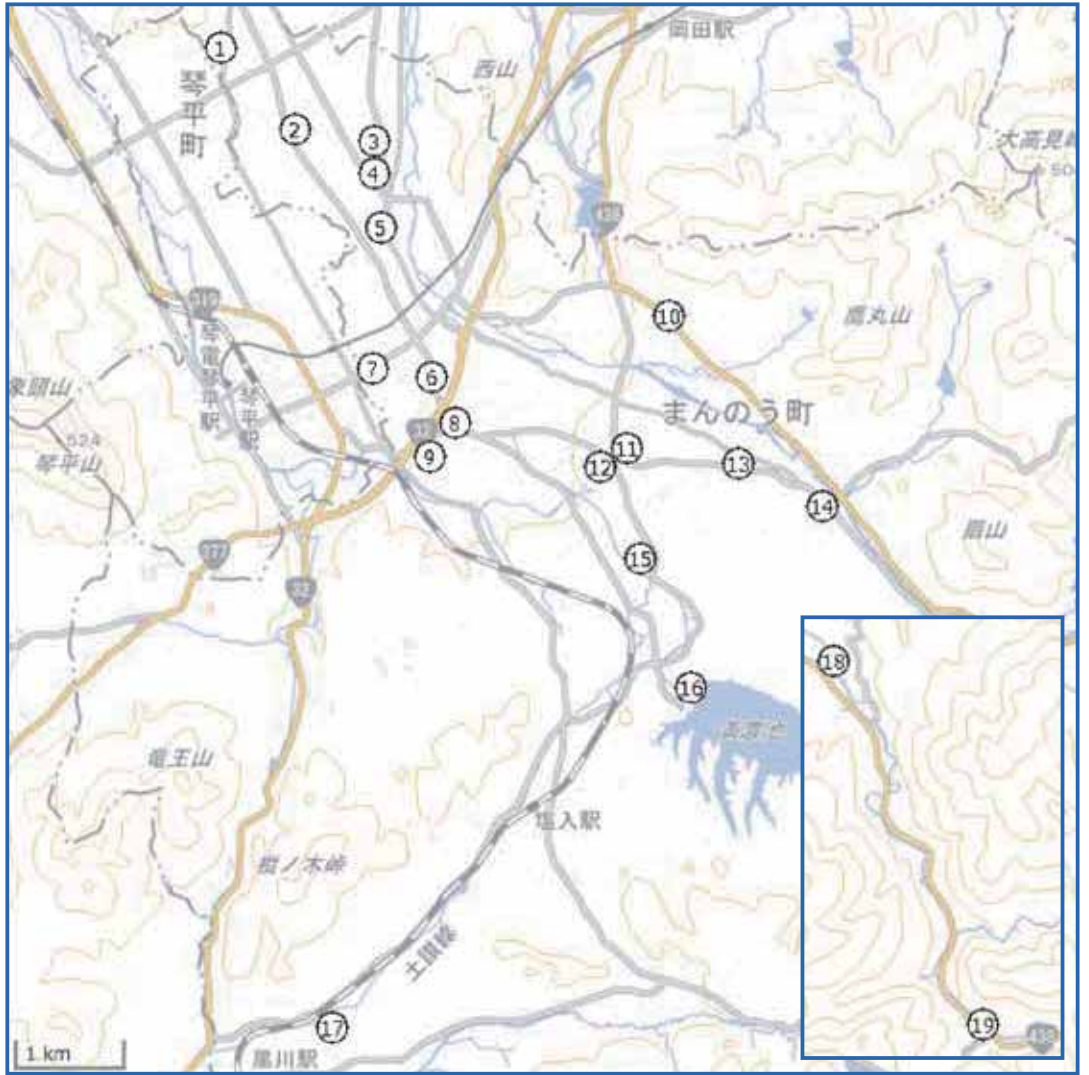

まんのう町

1	山神うどん
公文839 電話73-2438	
おでん	天ぷら 野菜小鉢 わかめ等 たっぶりメニュー
有	有 しつぽくうどん(冬)
2	めんくい
西高篠452-1 電話73-3143	
おでん	天ぷら 野菜小鉢 わかめ等 たっぶりメニュー
有	有 わかめ カレーうどん
3	梅木うどん店
東高篠1094-3 電話75-0022	
おでん	天ぷら 野菜小鉢 わかめ等 たっぶりメニュー
有	有 しつぽくうどん(冬)
4	こんぴらや
東高篠1140 電話73-5703	
おでん	天ぷら 野菜小鉢 わかめ等 たっぶりメニュー
有	有 わかめうどん しつぽくうどん(冬)
5	東條商店
東高篠1794-1 電話75-3351	
おでん	天ぷら 野菜小鉢 わかめ等 たっぶりメニュー
有	有 わかめ しつぽくうどん(冬)
6	やましよう
四條416-1 電話75-4047	
おでん	天ぷら 野菜小鉢 わかめ等 たっぶりメニュー
有	有
7	岡田うどん店
四條576-3 電話75-2571	
おでん	天ぷら 野菜小鉢 わかめ等 たっぶりメニュー
有	有 わかめうどん どじょううどん