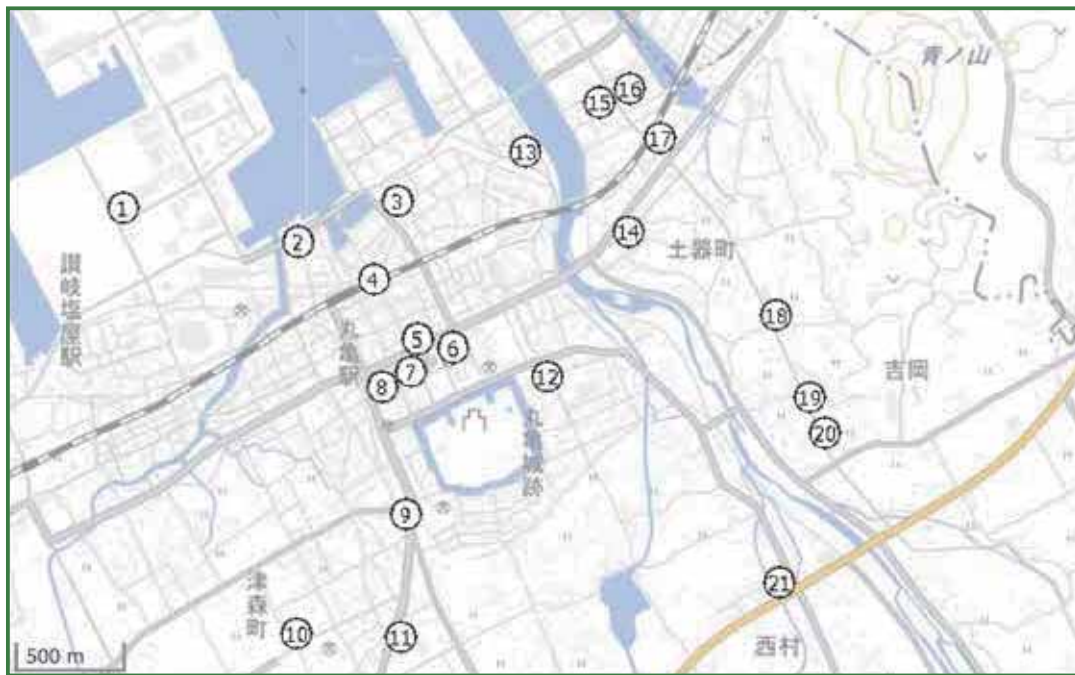

## マップ

中讃  
2015年版

野菜も添えて

美味しいうどんに

ヘルシーうどん店マップとは

野菜料理を提供しているうどん店を紹介するマップです。

おでん・野菜天ぷら

野菜小鉢

わかめ・野菜たっぷりうどん

を提供しているうどん店に星マーク★をつけています。

いずれも提供しているうどん店

いずれか2つを提供しているうどん店

いずれか1つを提供しているうどん店

**丸亀市**

<b>1</b>	<b>まごころ(宮武讃岐製麺所)</b>
蓬萊町55-3 電話24-3377	
おでん	天ぷら 野菜小鉢 わかめ等 たつぷりメニュー
有	有 わかめ しっぽくうどん あおさうどん
<b>2</b>	<b>手打ちうどん太助</b>
福島町205 電話22-3537	
おでん	天ぷら 野菜小鉢 わかめ等 たつぷりメニュー
有	有 わかめうどん
<b>3</b>	<b>麵処綿谷</b>
北平山町2-6-18 電話21-1955	
おでん	天ぷら 野菜小鉢 わかめ等 たつぷりメニュー
有	有 わかめ カレーうどん
<b>4</b>	<b>将八うどん 丸亀店</b>
通町175-3 電話25-5134	
おでん	天ぷら 野菜小鉢 わかめ等 たつぷりメニュー
有	有 有 わかめうどん しっぽくうどん(冬) カレーうどん
<b>5</b>	<b>おめん</b>
通町65 電話24-1307	
おでん	天ぷら 野菜小鉢 わかめ等 たつぷりメニュー
有	有 わかめうどん しっぽくうどん(冬)