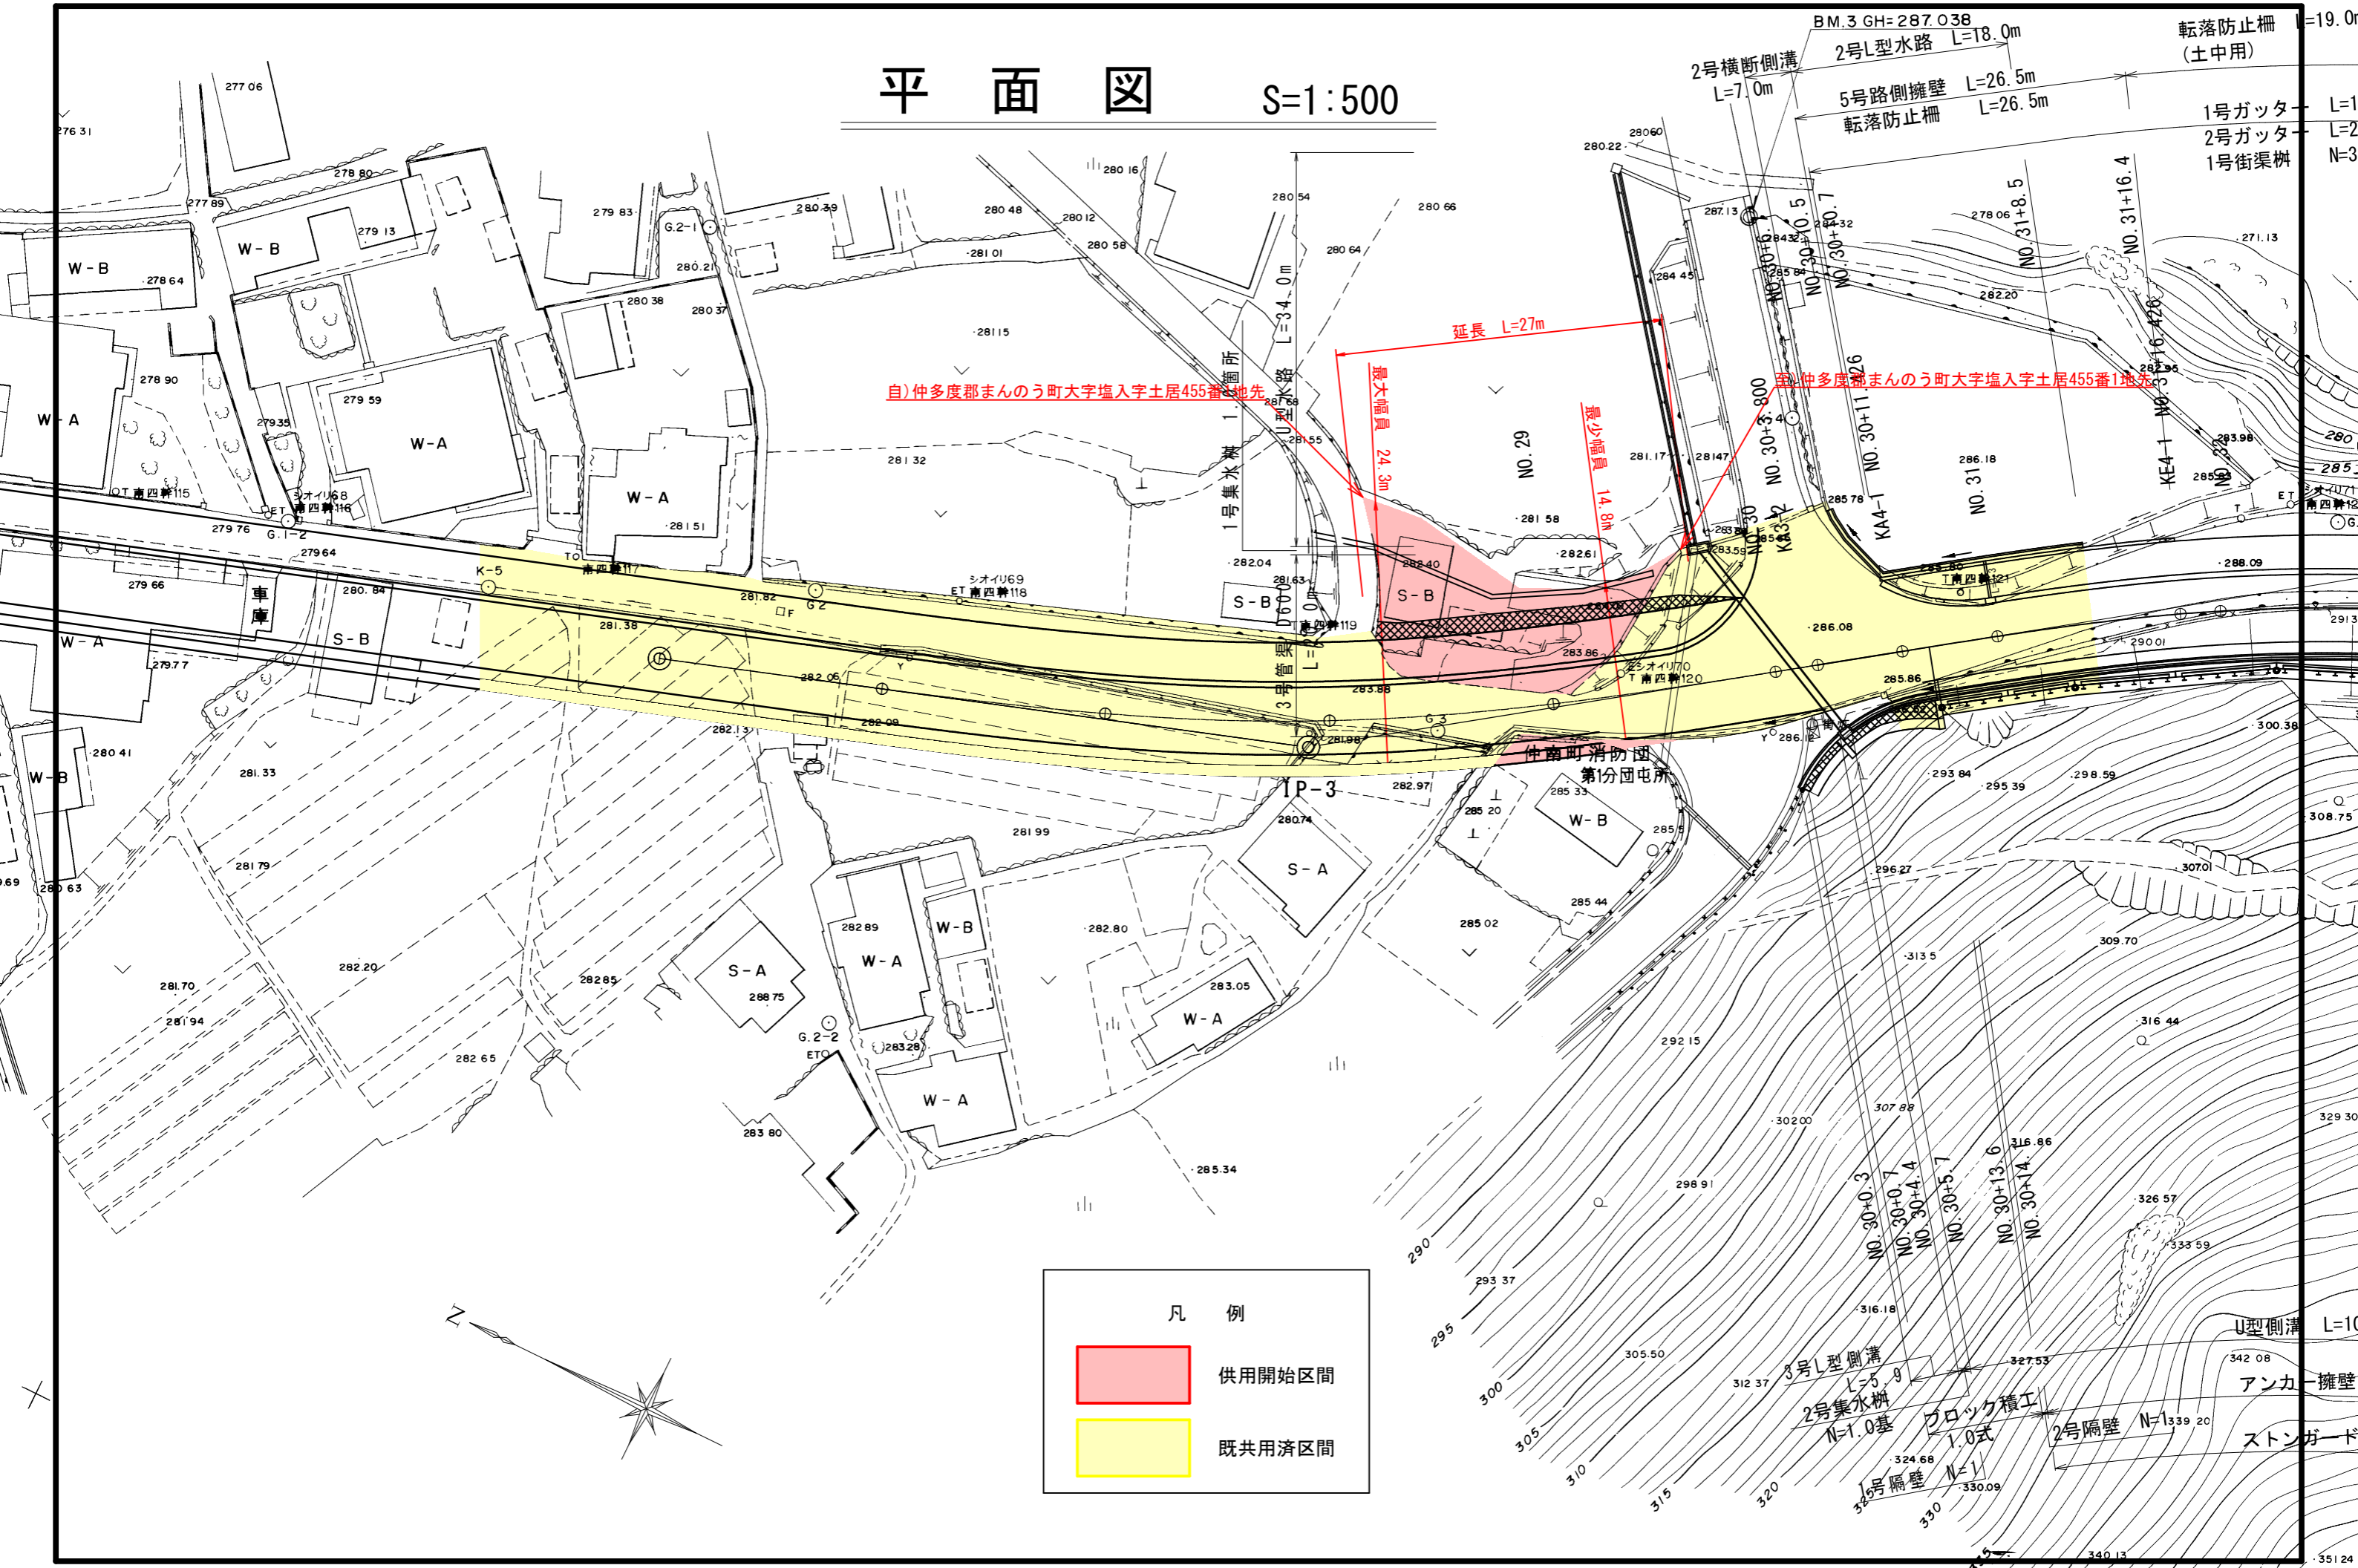

# 平面図 S=1:500

自)仲多度郡まんのう町大字塩入字土居455番1地先

凡 例	
	供用開始区間
	既共用済区間