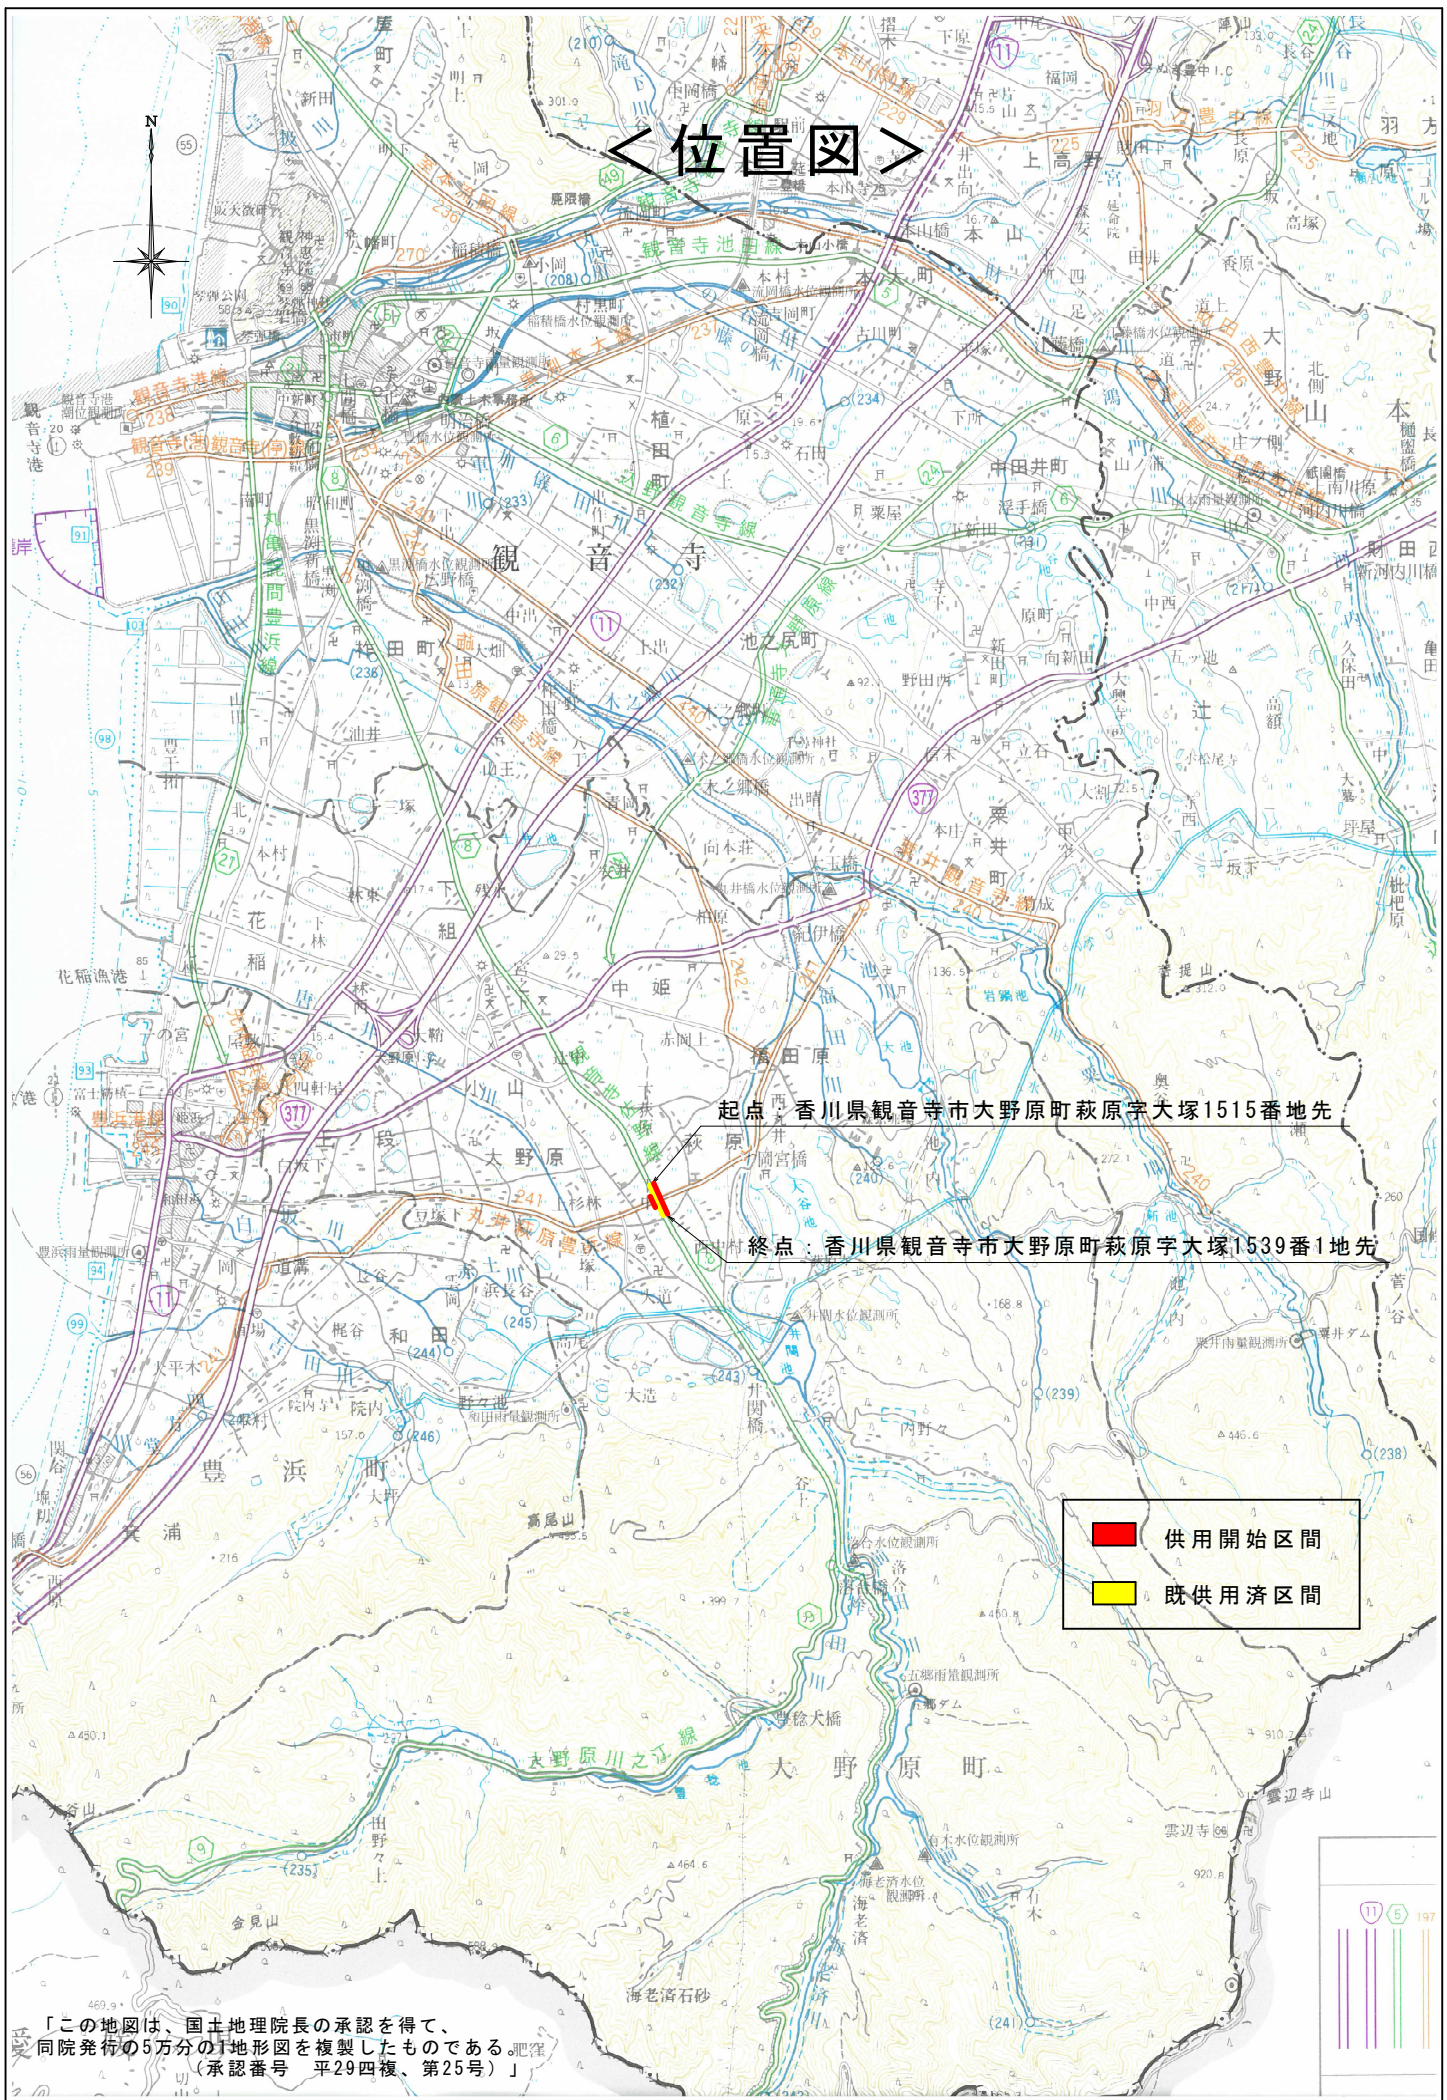

<位置図>

起点：香川県観音寺市大野原町萩原字大塚1515番地先

終点：香川県観音寺市大野原町萩原字大塚1539番1地先

	供用開始区間
	既供用済区間

「この地図は、国土地理院長の承認を得て、同院発行の5万分の1地形図を複製したものである。肥後(承認番号 平29四複、第25号)」