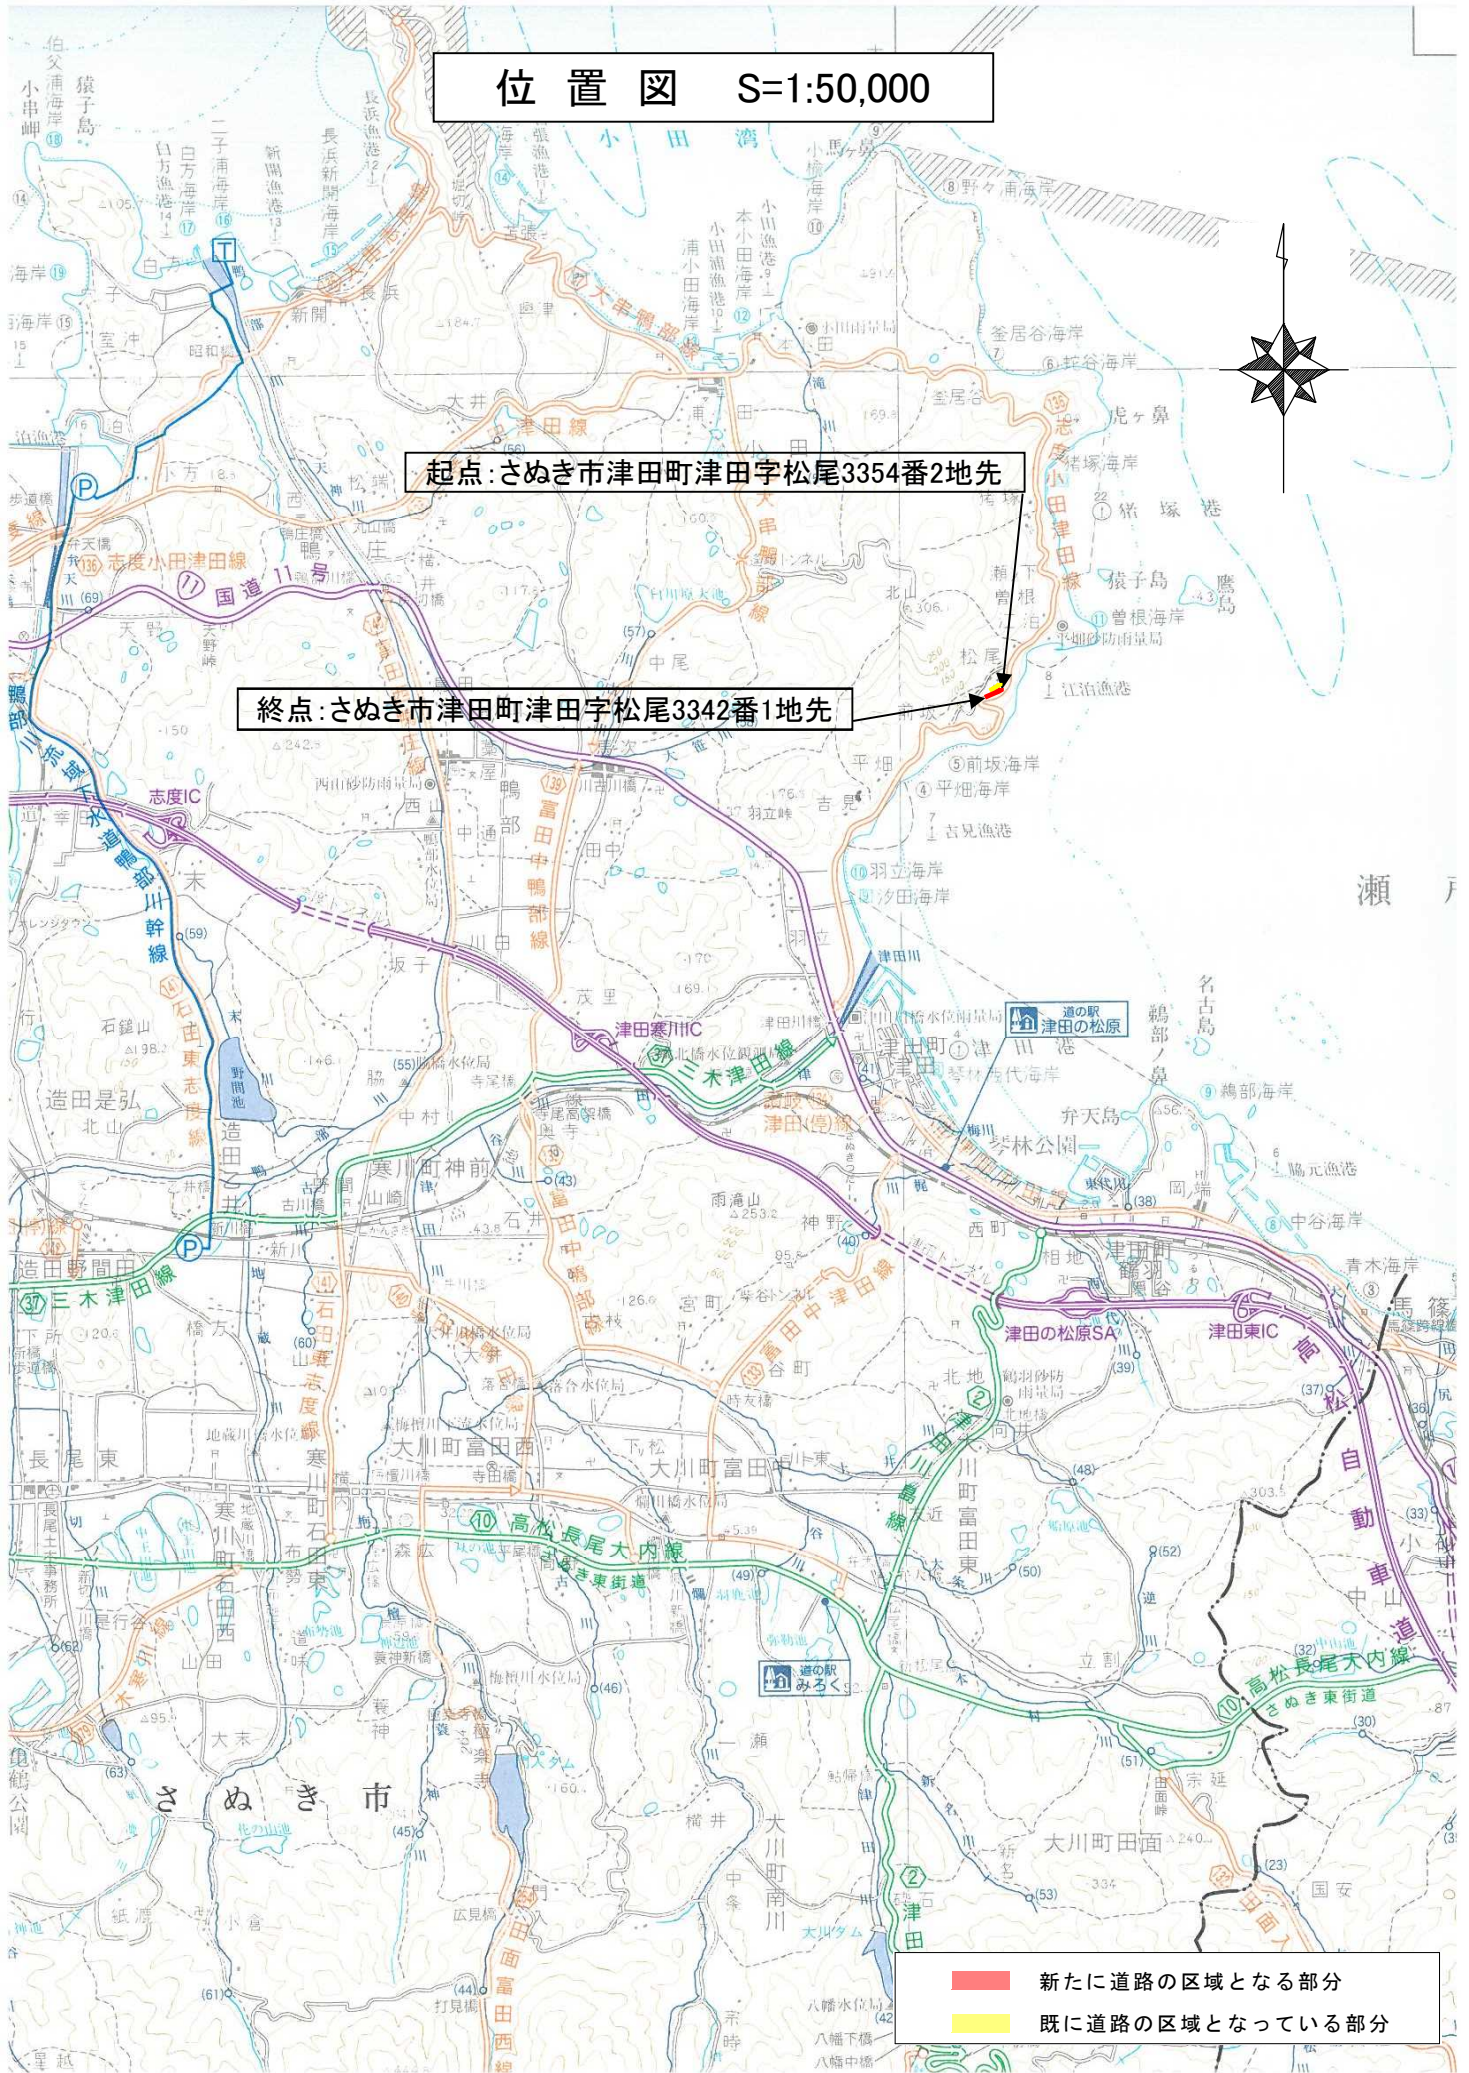

位置図 S=1:50,000

起点: さぬき市津田町津田字松尾3354番2地先

終点: さぬき市津田町津田字松尾3342番1地先

「この地図は、国土地理院から承認を得た地図(承認番号平25 四使、第10号)の一部を抜粋して掲載しています。」