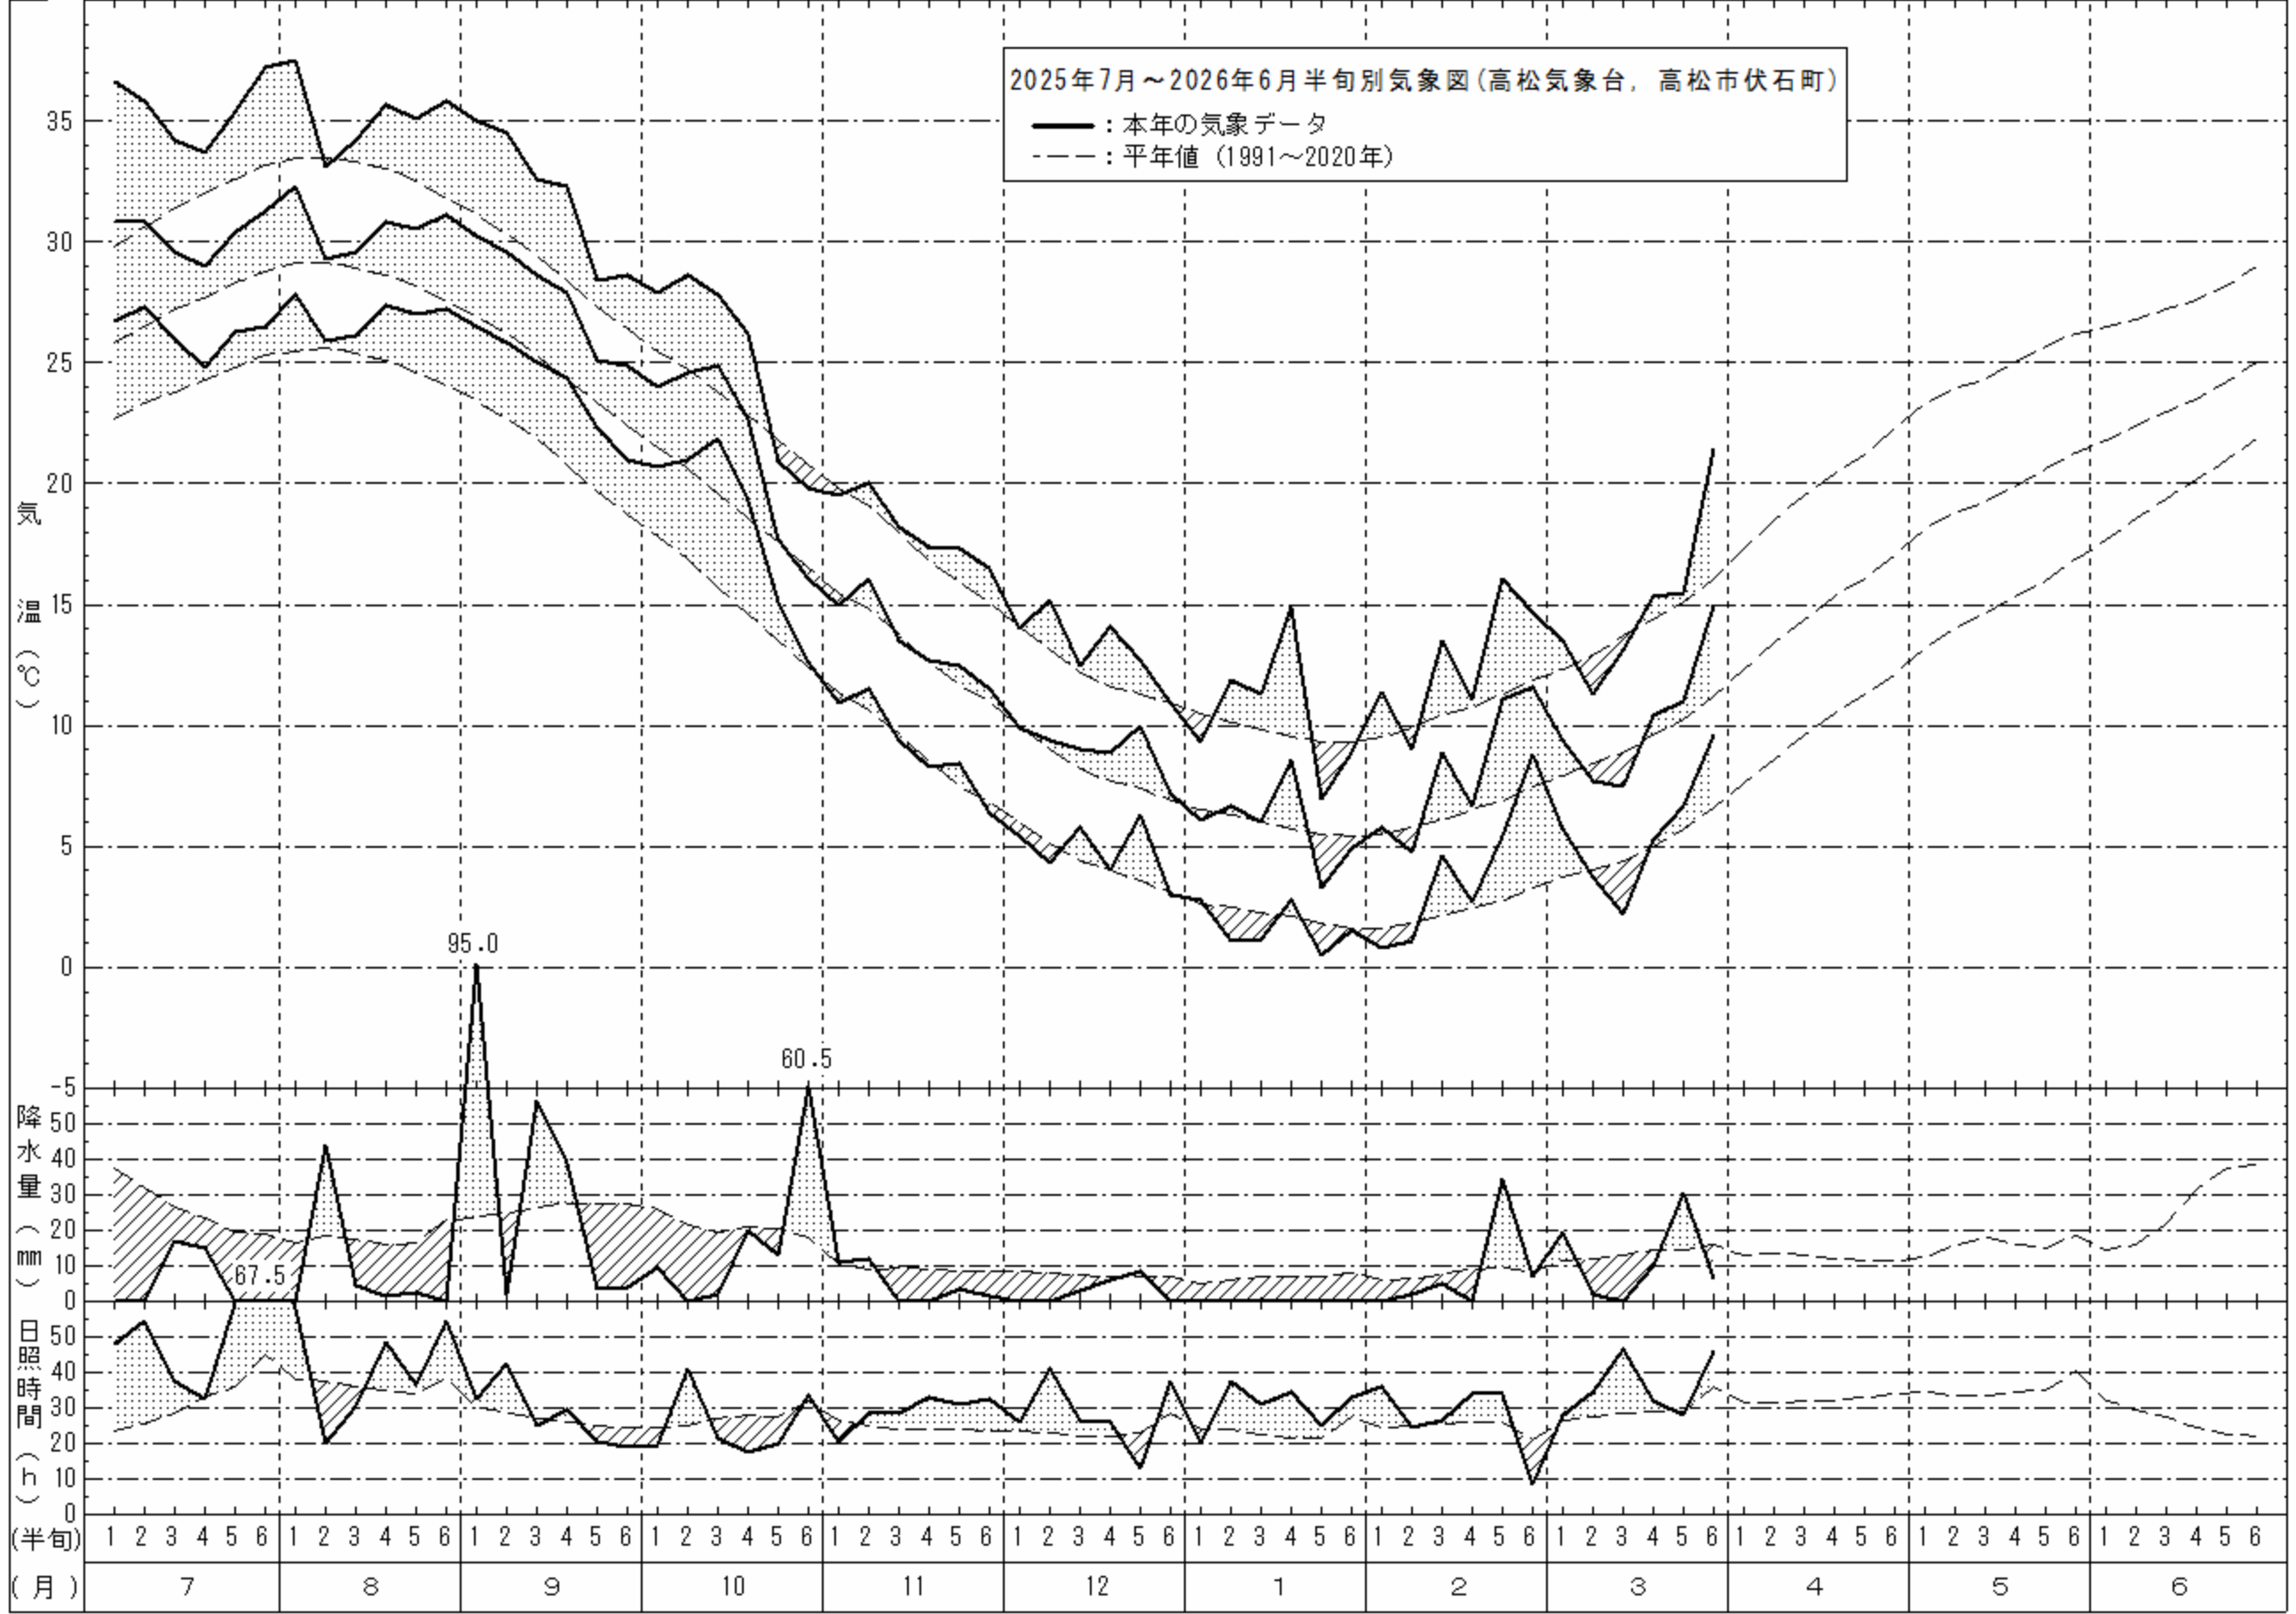

2025年7月～2026年6月半旬別気象図(高松气象台, 高松市伏石町)

— : 本年の気象データ
--- : 平年値(1991～2020年)

95.0

60.5

67.5