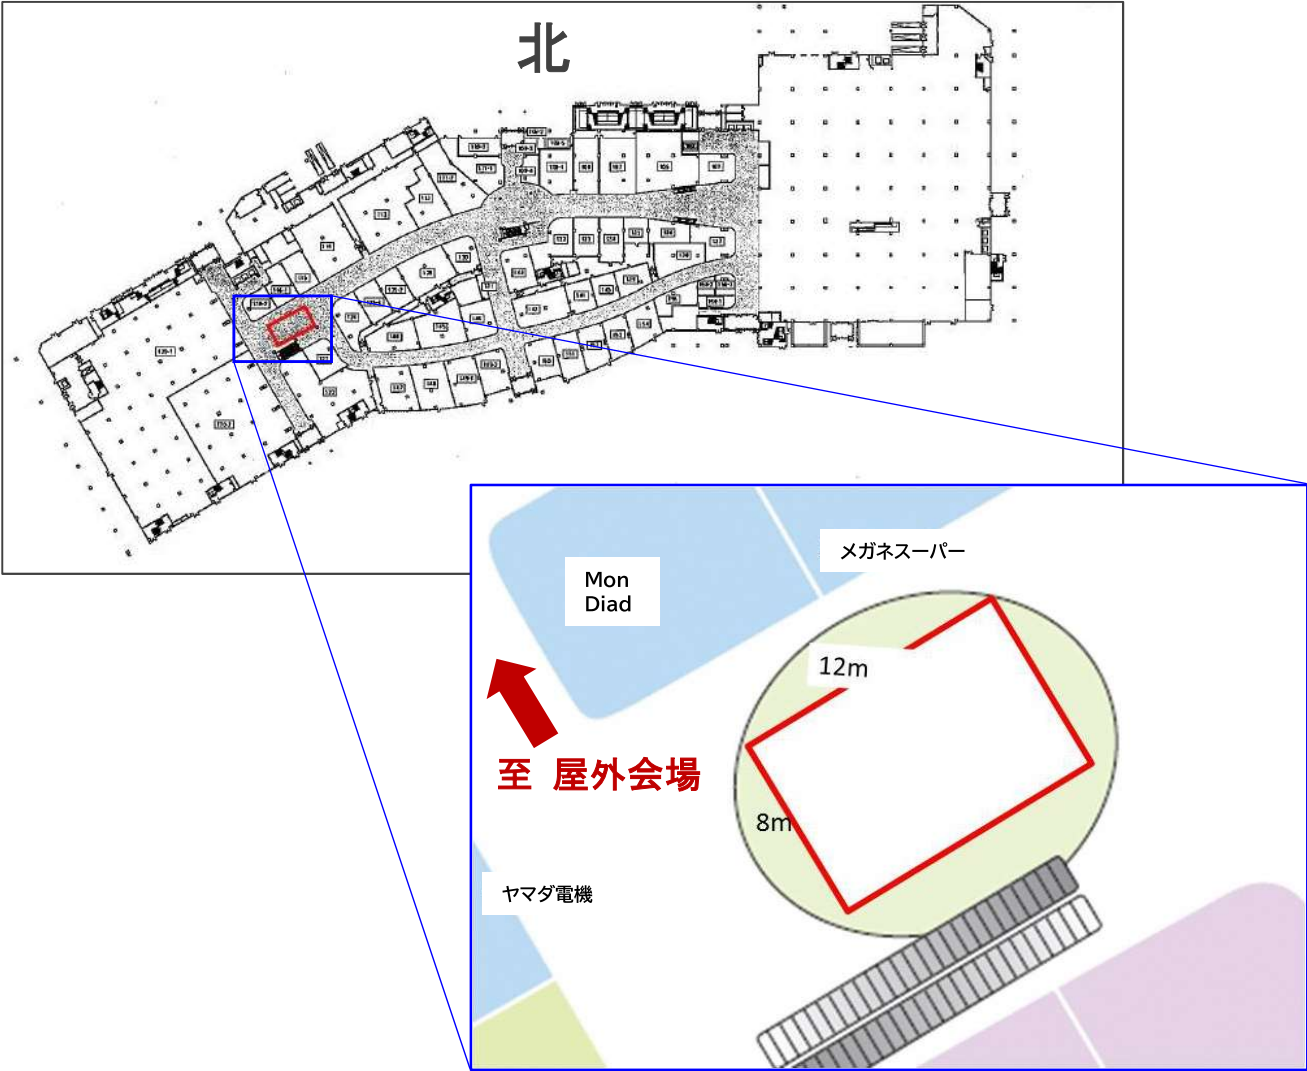

屋内会場位置図 (イオンモール綾川 1階グリーンコート)