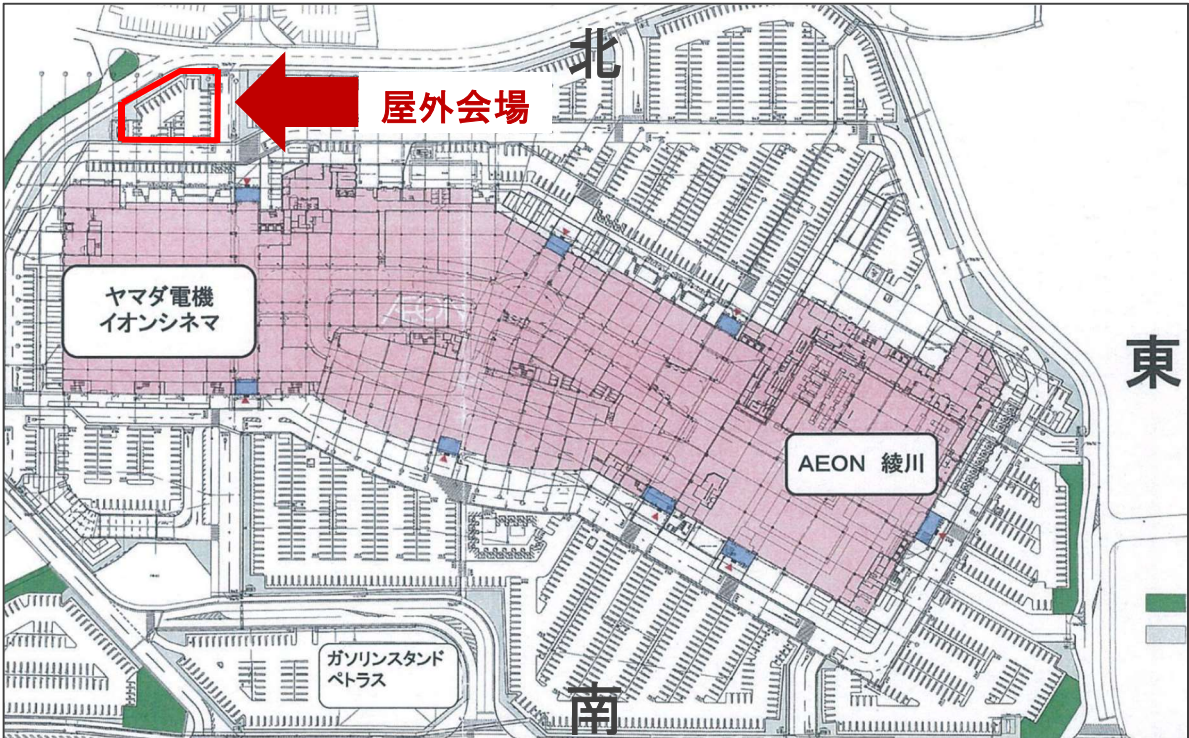

#### 記

- 1 日 時 令和5年10月1日(日)10時~16時
- 2 場 所 イオンモール綾川 1階グリーンコート 及び シネマ側北入口近く駐車場  
※各会場の位置は、**別紙1**をご参照ください。
- 3 出展者 四国旅客鉄道(株)、ことでんグループ、  
琴参バス(株)、大川自動車(株)、高松空港(株)、  
鉄道模型グループ「ターミナル」、香川県タクシー協同組合、  
(独)自動車事故対策機構、四国運輸局、香川県
- 4 主な内容 **別紙2**をご参照ください。

屋内会場位置図 (イオンモール綾川 1階グリーンコート)

屋外会場位置図 (イオンモール綾川 シネマ側北入口近く駐車場)

観覧・参加無料

ハピネスモール

10/1  
日四国まるごと公共交通  
利用促進キャンペーン

＜参加団体＞

四国旅客鉄道(株)、ことでんグループ、琴参バス(株)  
大川自動車(株)、高松空港(株)、鉄道模型グループ  
「ターミナル」、香川県タクシー協同組合、  
(独)自動車事故対策機構、四国運輸局、香川県

実施時間 ・ 10 : 00 ~ 16 : 00

会場場所 ・ 1F グリーンコート ・ シネマ側北入口近く駐車場

すまいるえきちゃん、ことちゃん、  
つなぐんが大集合！！