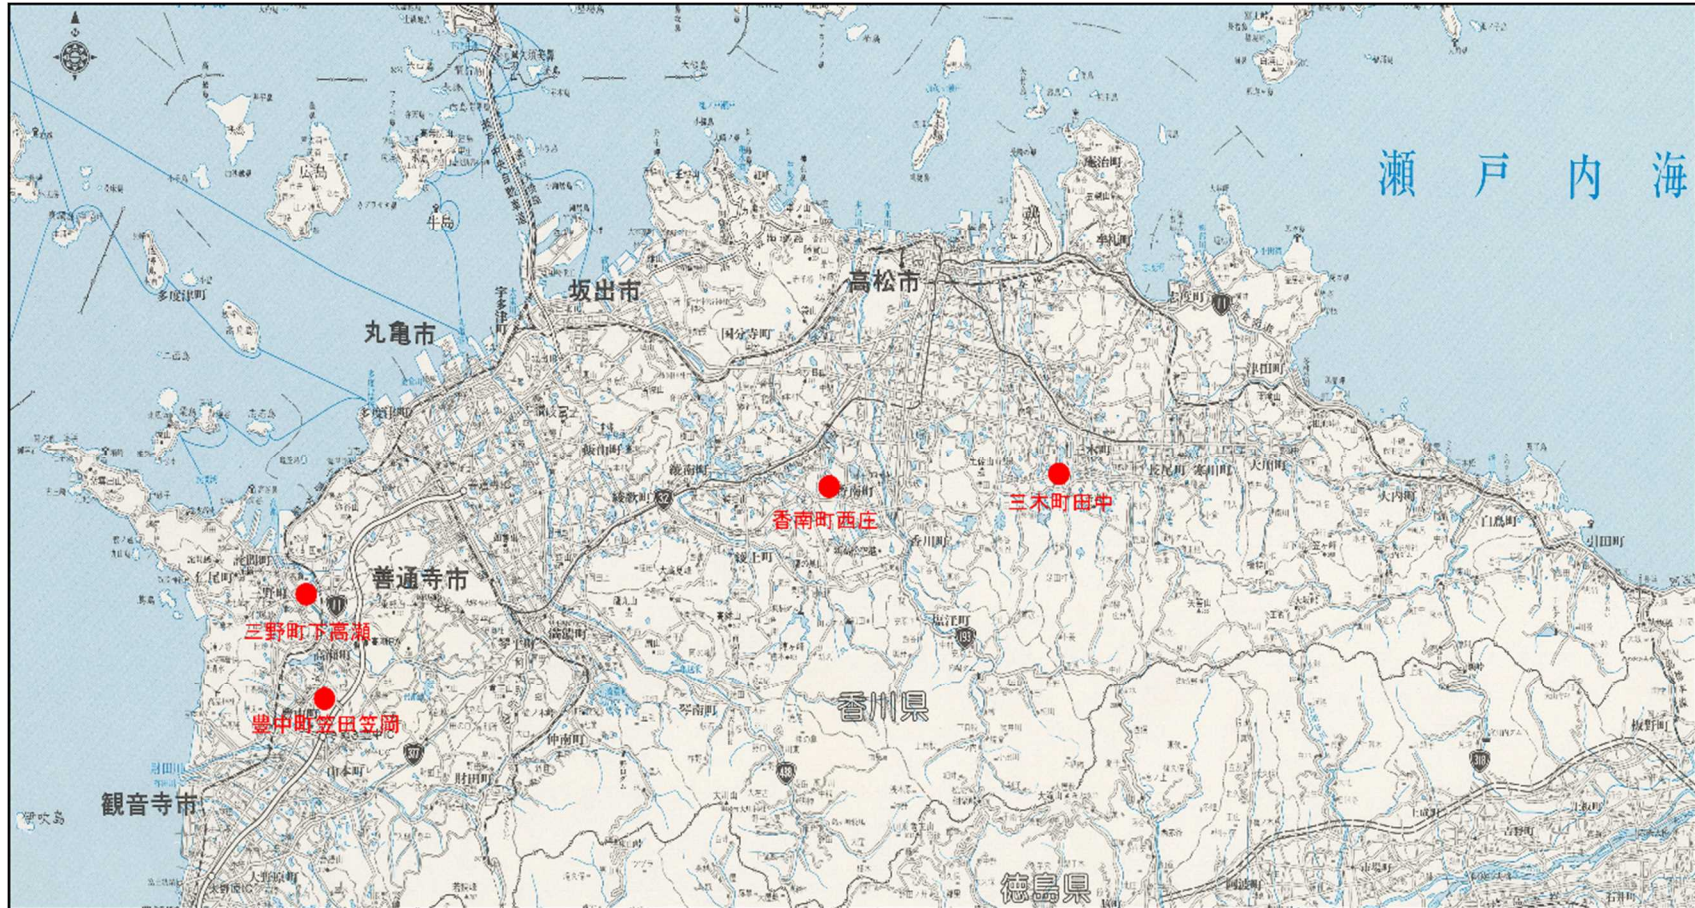

## 令和5年度に田んぼダムPR用屋外看板を設置した地域

市 町	住 所
高松市	高松市香南町西庄 地内
三木町	木田郡三木町大字田中 地内
三豊市	三豊市三野町下高瀬 地内
三豊市	三豊市豊中町笠田笠岡 地内