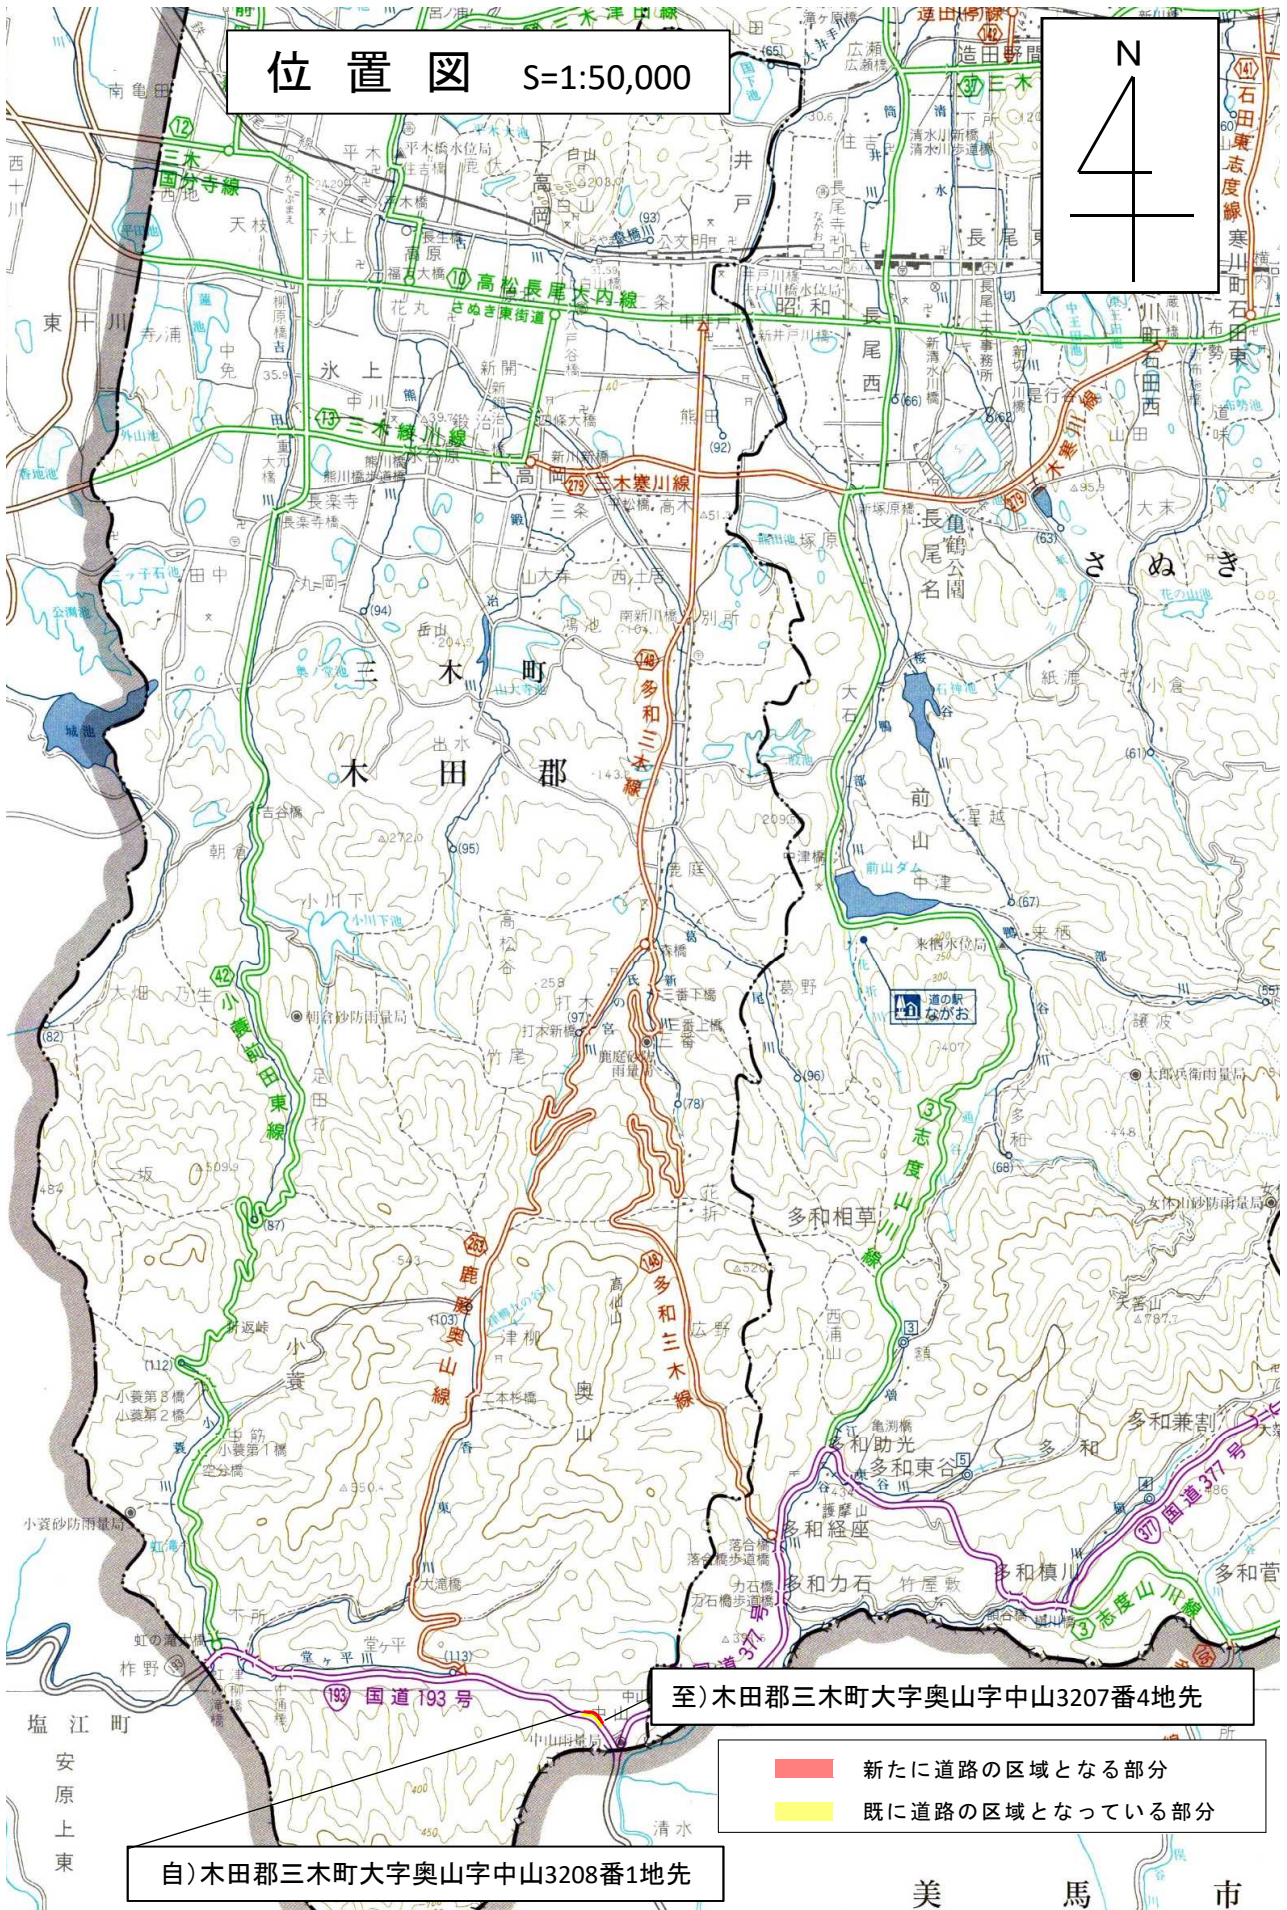

位置図 S=1:50,000

至) 木田郡三木町大字奥山字中山3207番4地先

自) 木田郡三木町大字奥山字中山3208番1地先

- 新たに道路の区域となる部分
- 既に道路の区域となっている部分

美馬市

「この地図は、国土地理院から承認を得た地図(承認番号 平25 四使、第10号)の一部を抜粋して掲載しています。」