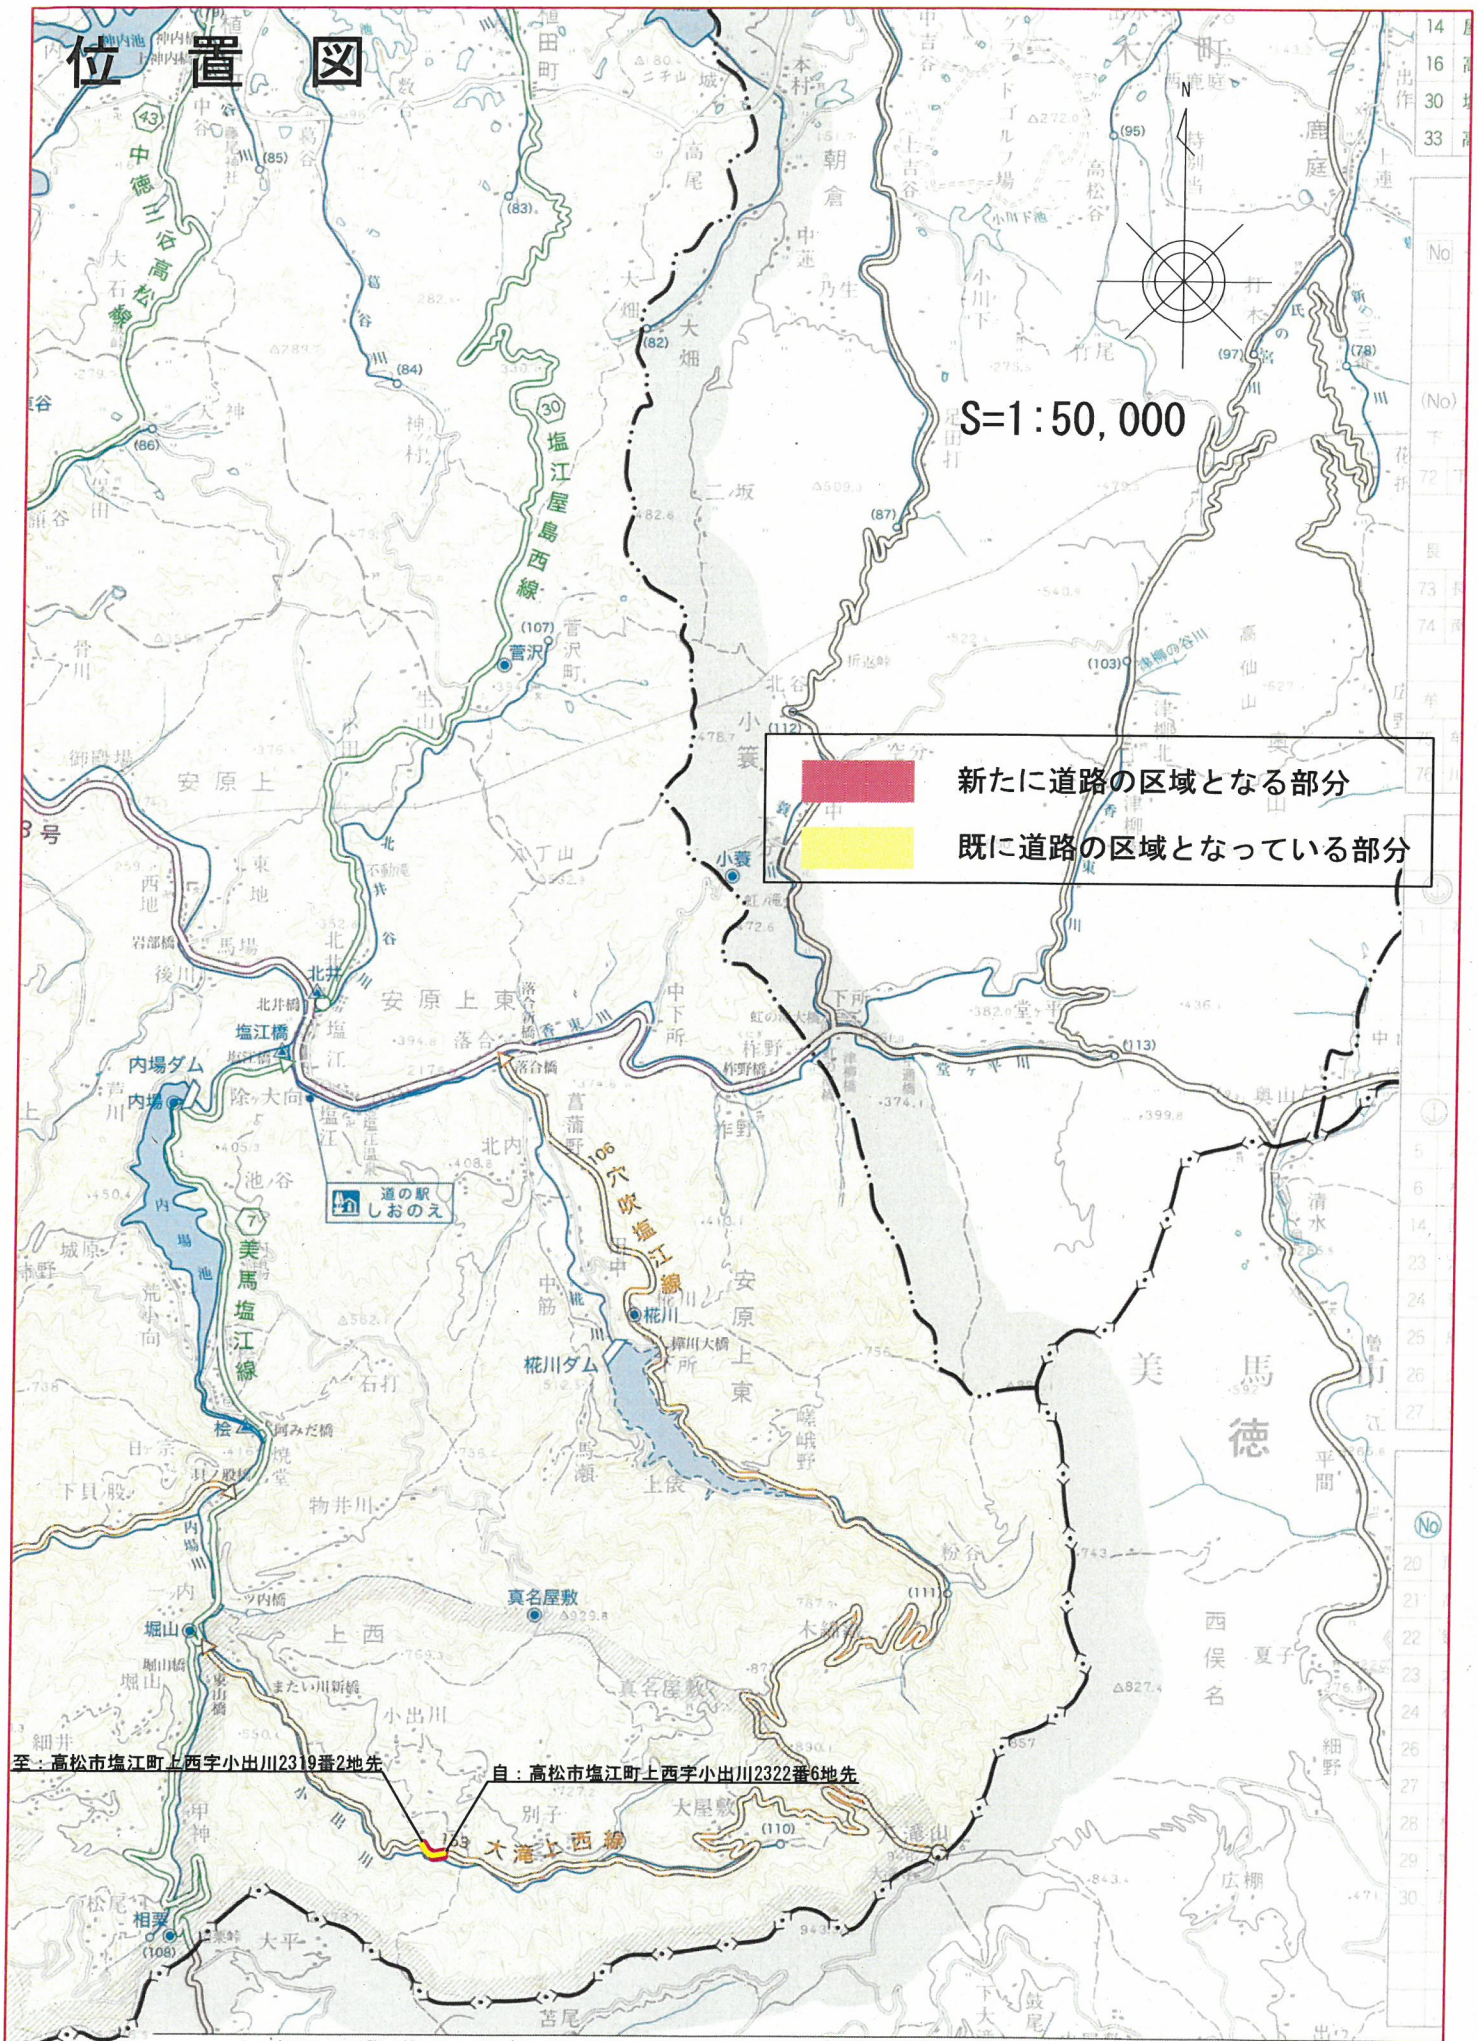

位置図

S=1:50,000

 新たに道路の区域となる部分
 既に道路の区域となっている部分

至：高松市塩江町上西宇小出川2319番2地先
自：高松市塩江町上西宇小出川2322番6地先

この地図は、測量法第29条に基づく承認「R3S1f2」を得て、国土地理院発行の5万分の1地形図を複製したものを、一部転載したものである。本製品を複製する場合には、国土地理院の長の承認を得なければならない。