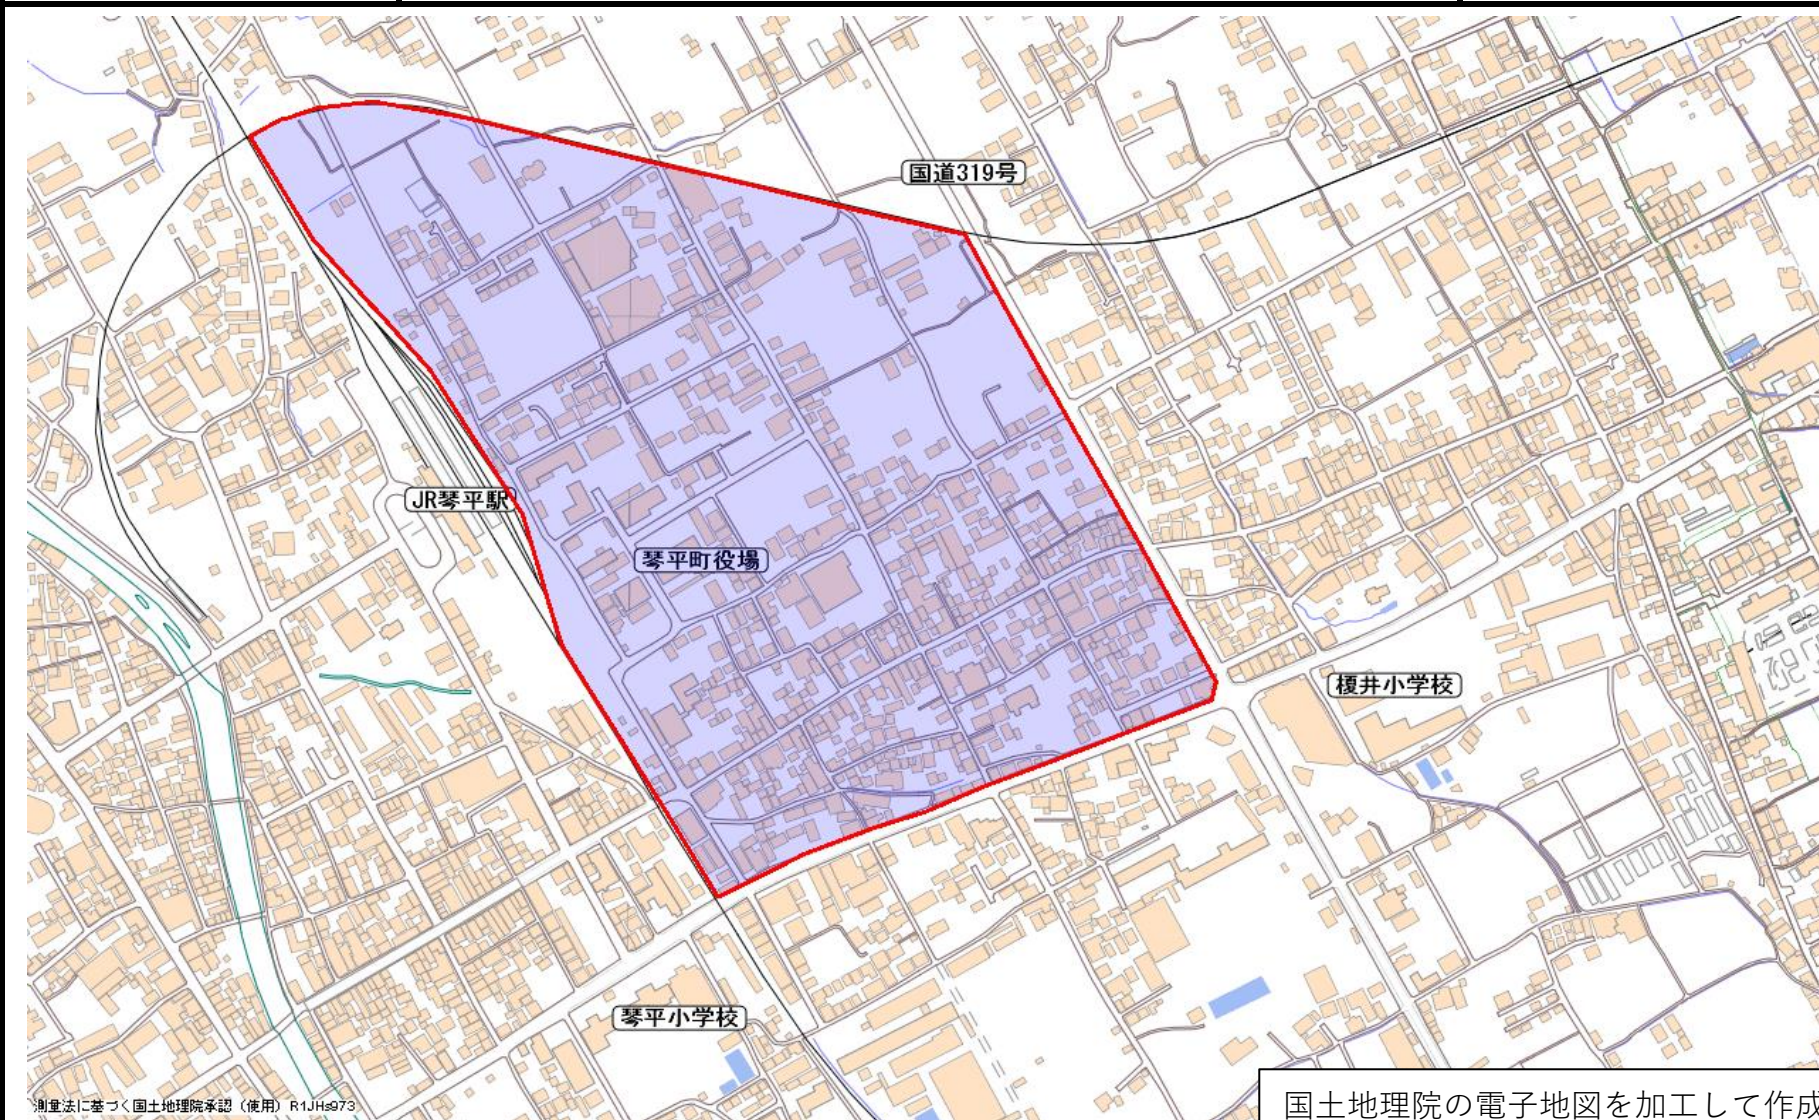

整備年度	整備地区名	管轄署
平成28年度	仲多度郡琴平町地区	琴平署

測量法に基づく国土地理院承認（使用）R1JHs973

国土地理院の電子地図を加工して作成