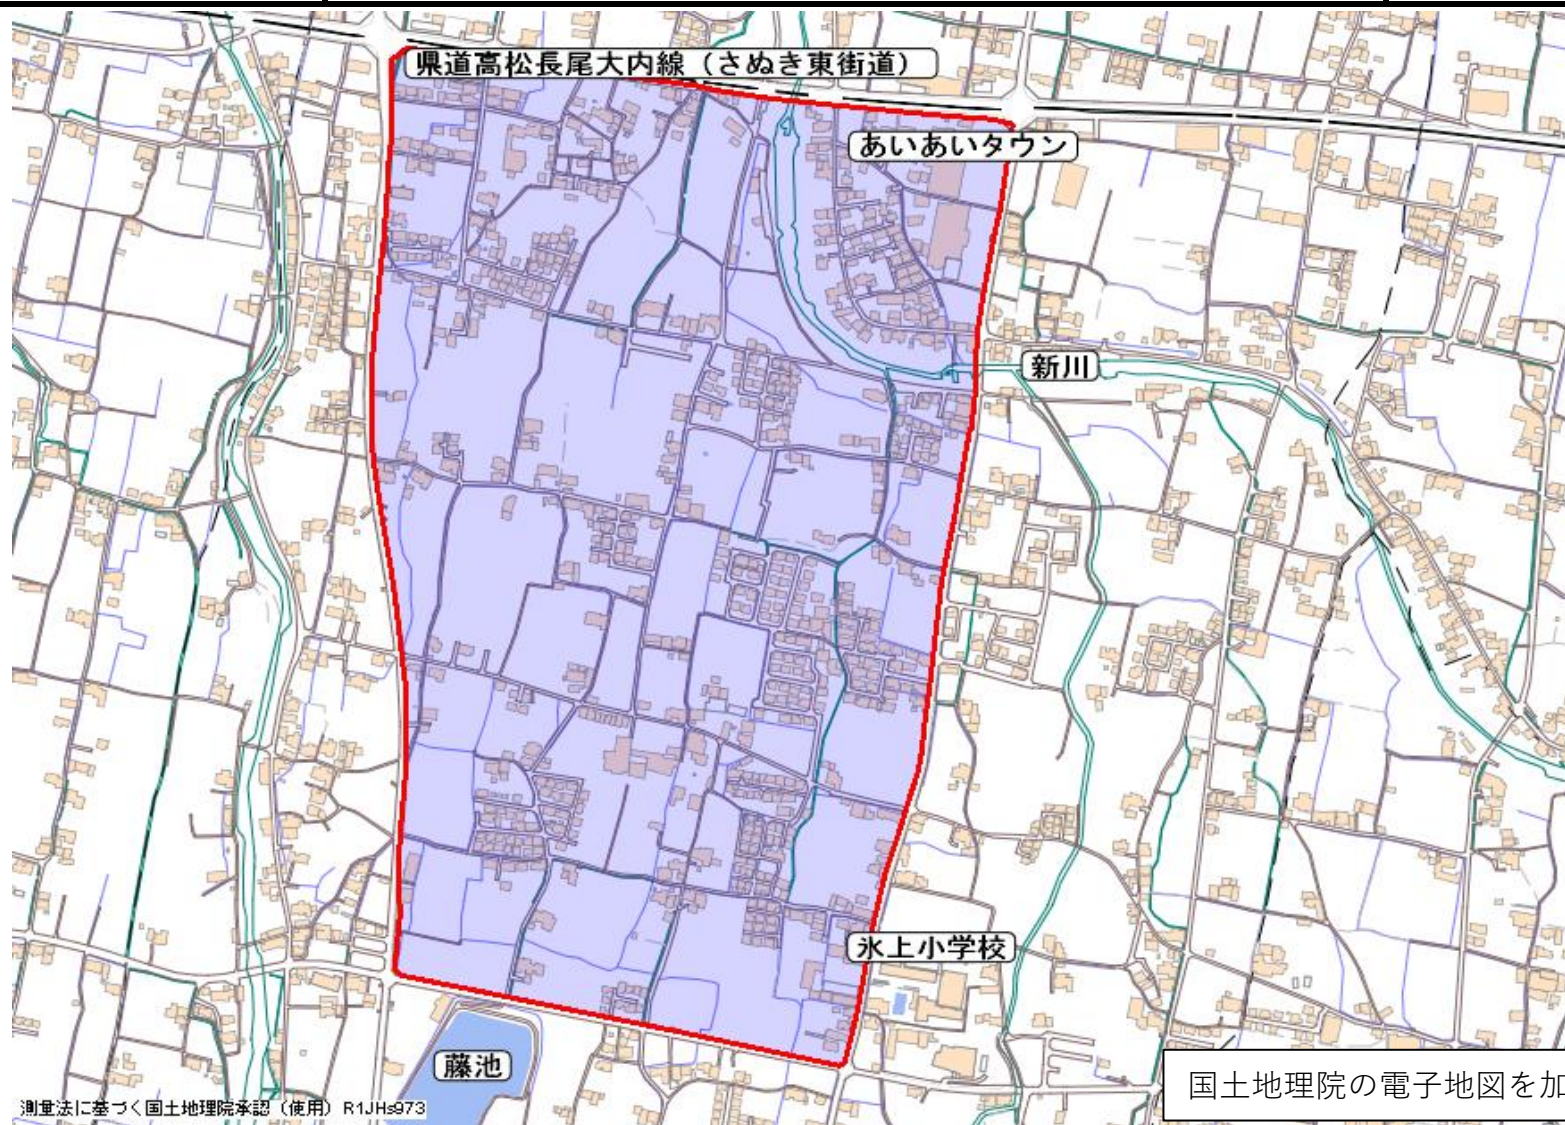

整備年度	整備地区名	管轄署
平成27年度	木田郡三木町地区	高松東署

国土地理院の電子地図を加工して作成