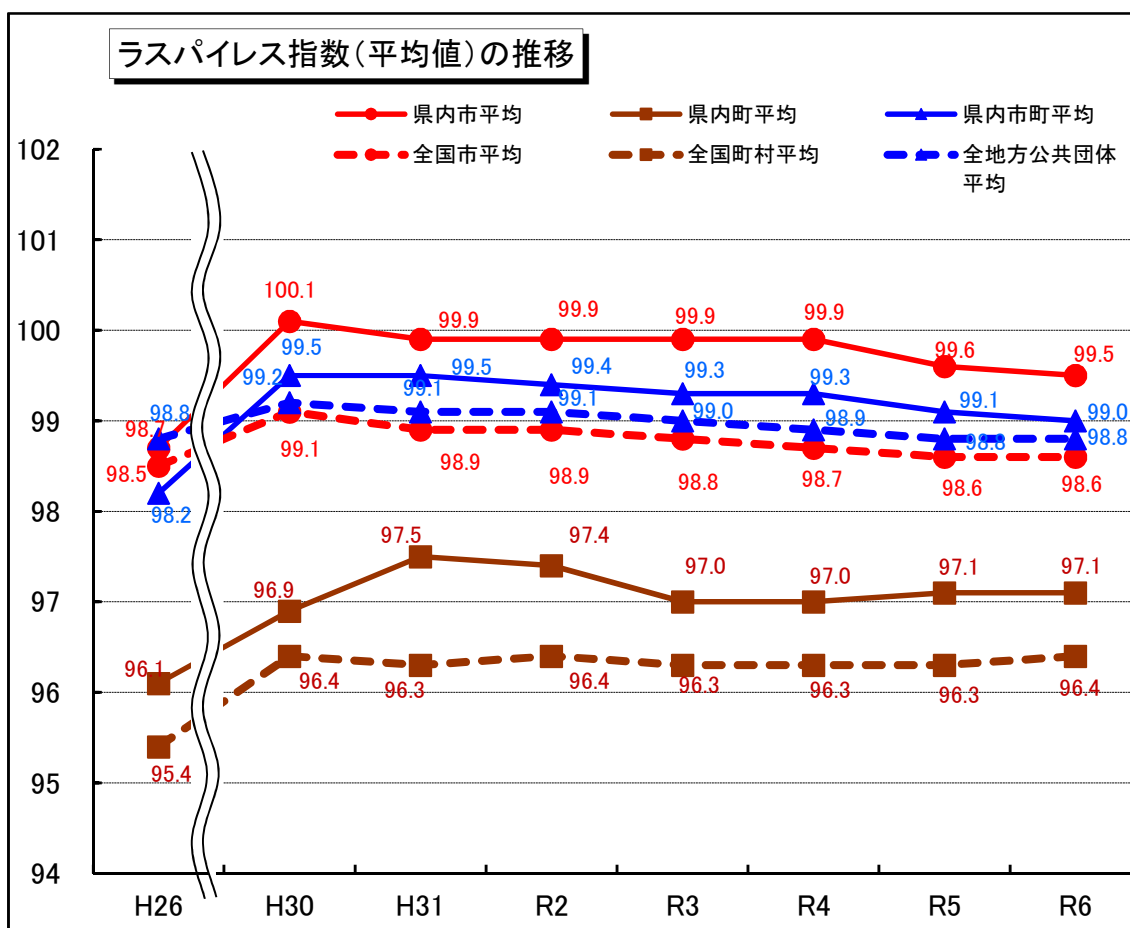

【参考】ラスパイルス指数の推移

区分	H26	H30	H31	R2	R3	R4	R5	R6
県内市平均	98.7	100.1	99.9	99.9	99.9	99.9	99.6	99.5
県内町平均	96.1	96.9	97.5	97.4	97.0	97.0	97.1	97.1
県内市町平均	98.2	99.5	99.5	99.4	99.3	99.3	99.1	99.0
全国市平均	98.5	99.1	98.9	98.9	98.8	98.7	98.6	98.6
全国町村平均	95.4	96.4	96.3	96.4	96.3	96.3	96.3	96.4
全地方公共団体平均	98.8	99.2	99.1	99.1	99.0	98.9	98.8	98.8