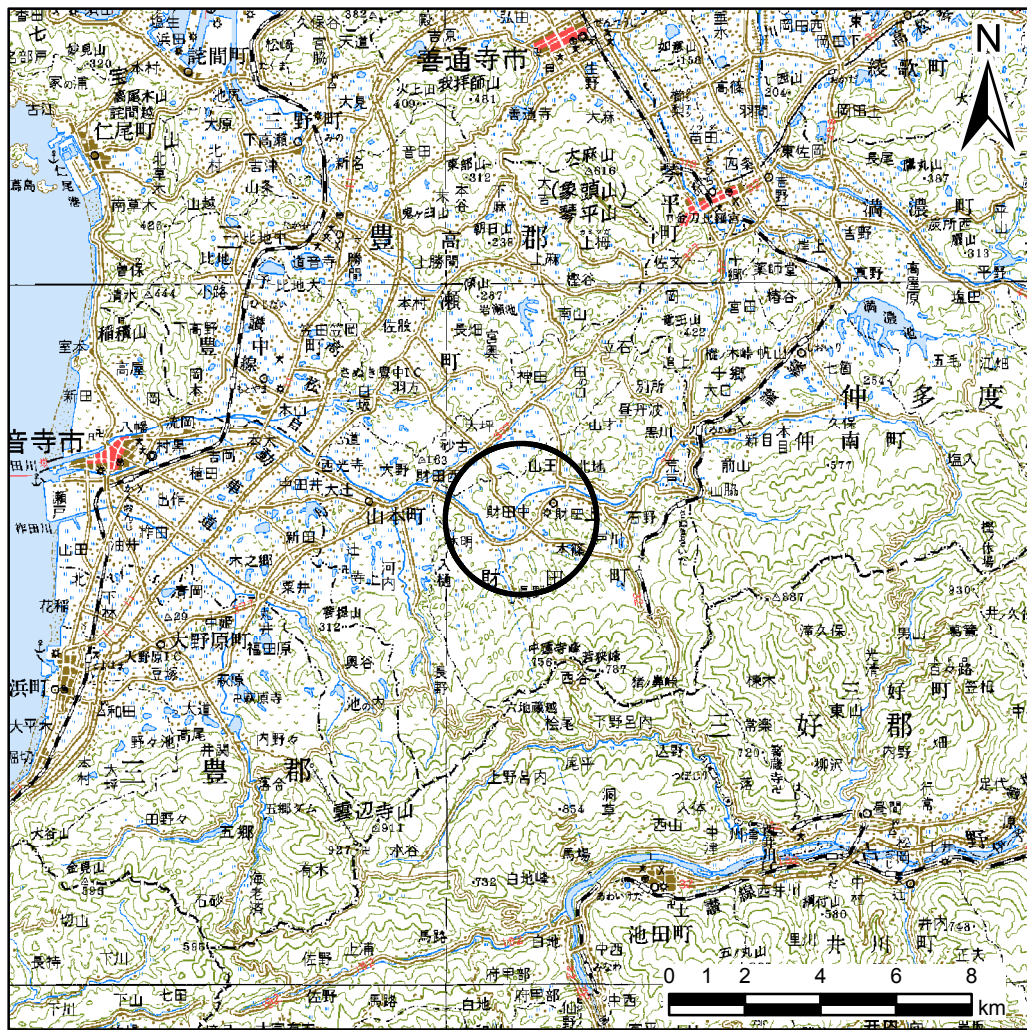

土砂災害警戒区域等の指定の公示に係る図書(その1)

(1/200,000)

(1/25,000)

様式-1(地)

土砂災害警戒区域・土砂災害特別警戒区域 位置図

自然現象の種類	地滑り
箇所番号	114
箇所名	北野
地滑り区域名	-
所在地	香川県三豊市財田町財田中