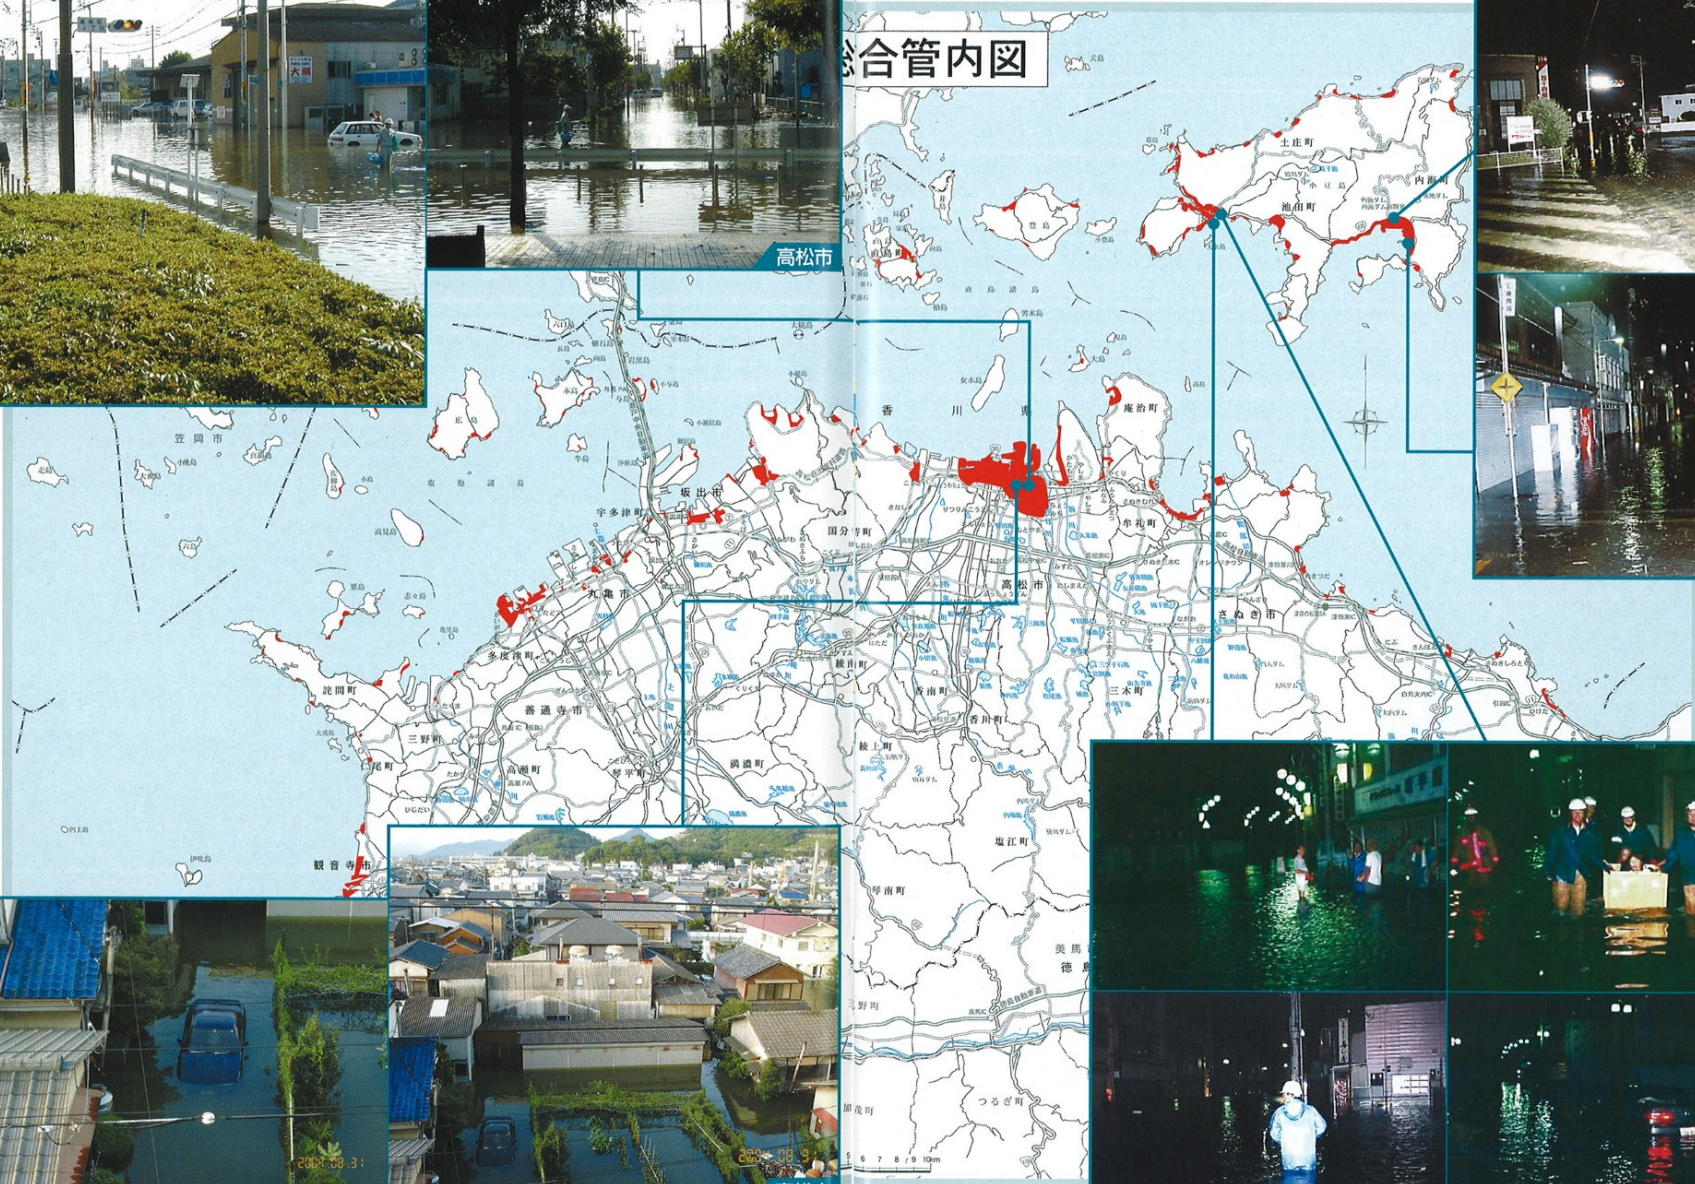

■台風16号浸水実績図(平成16年水害統計による) 凡例: ■ 浸水エリア

2004.8.31

高松市

管内図

2004.8.30

内海町

高松市

四国地方整備局 提供

2004.8.30

土庄町